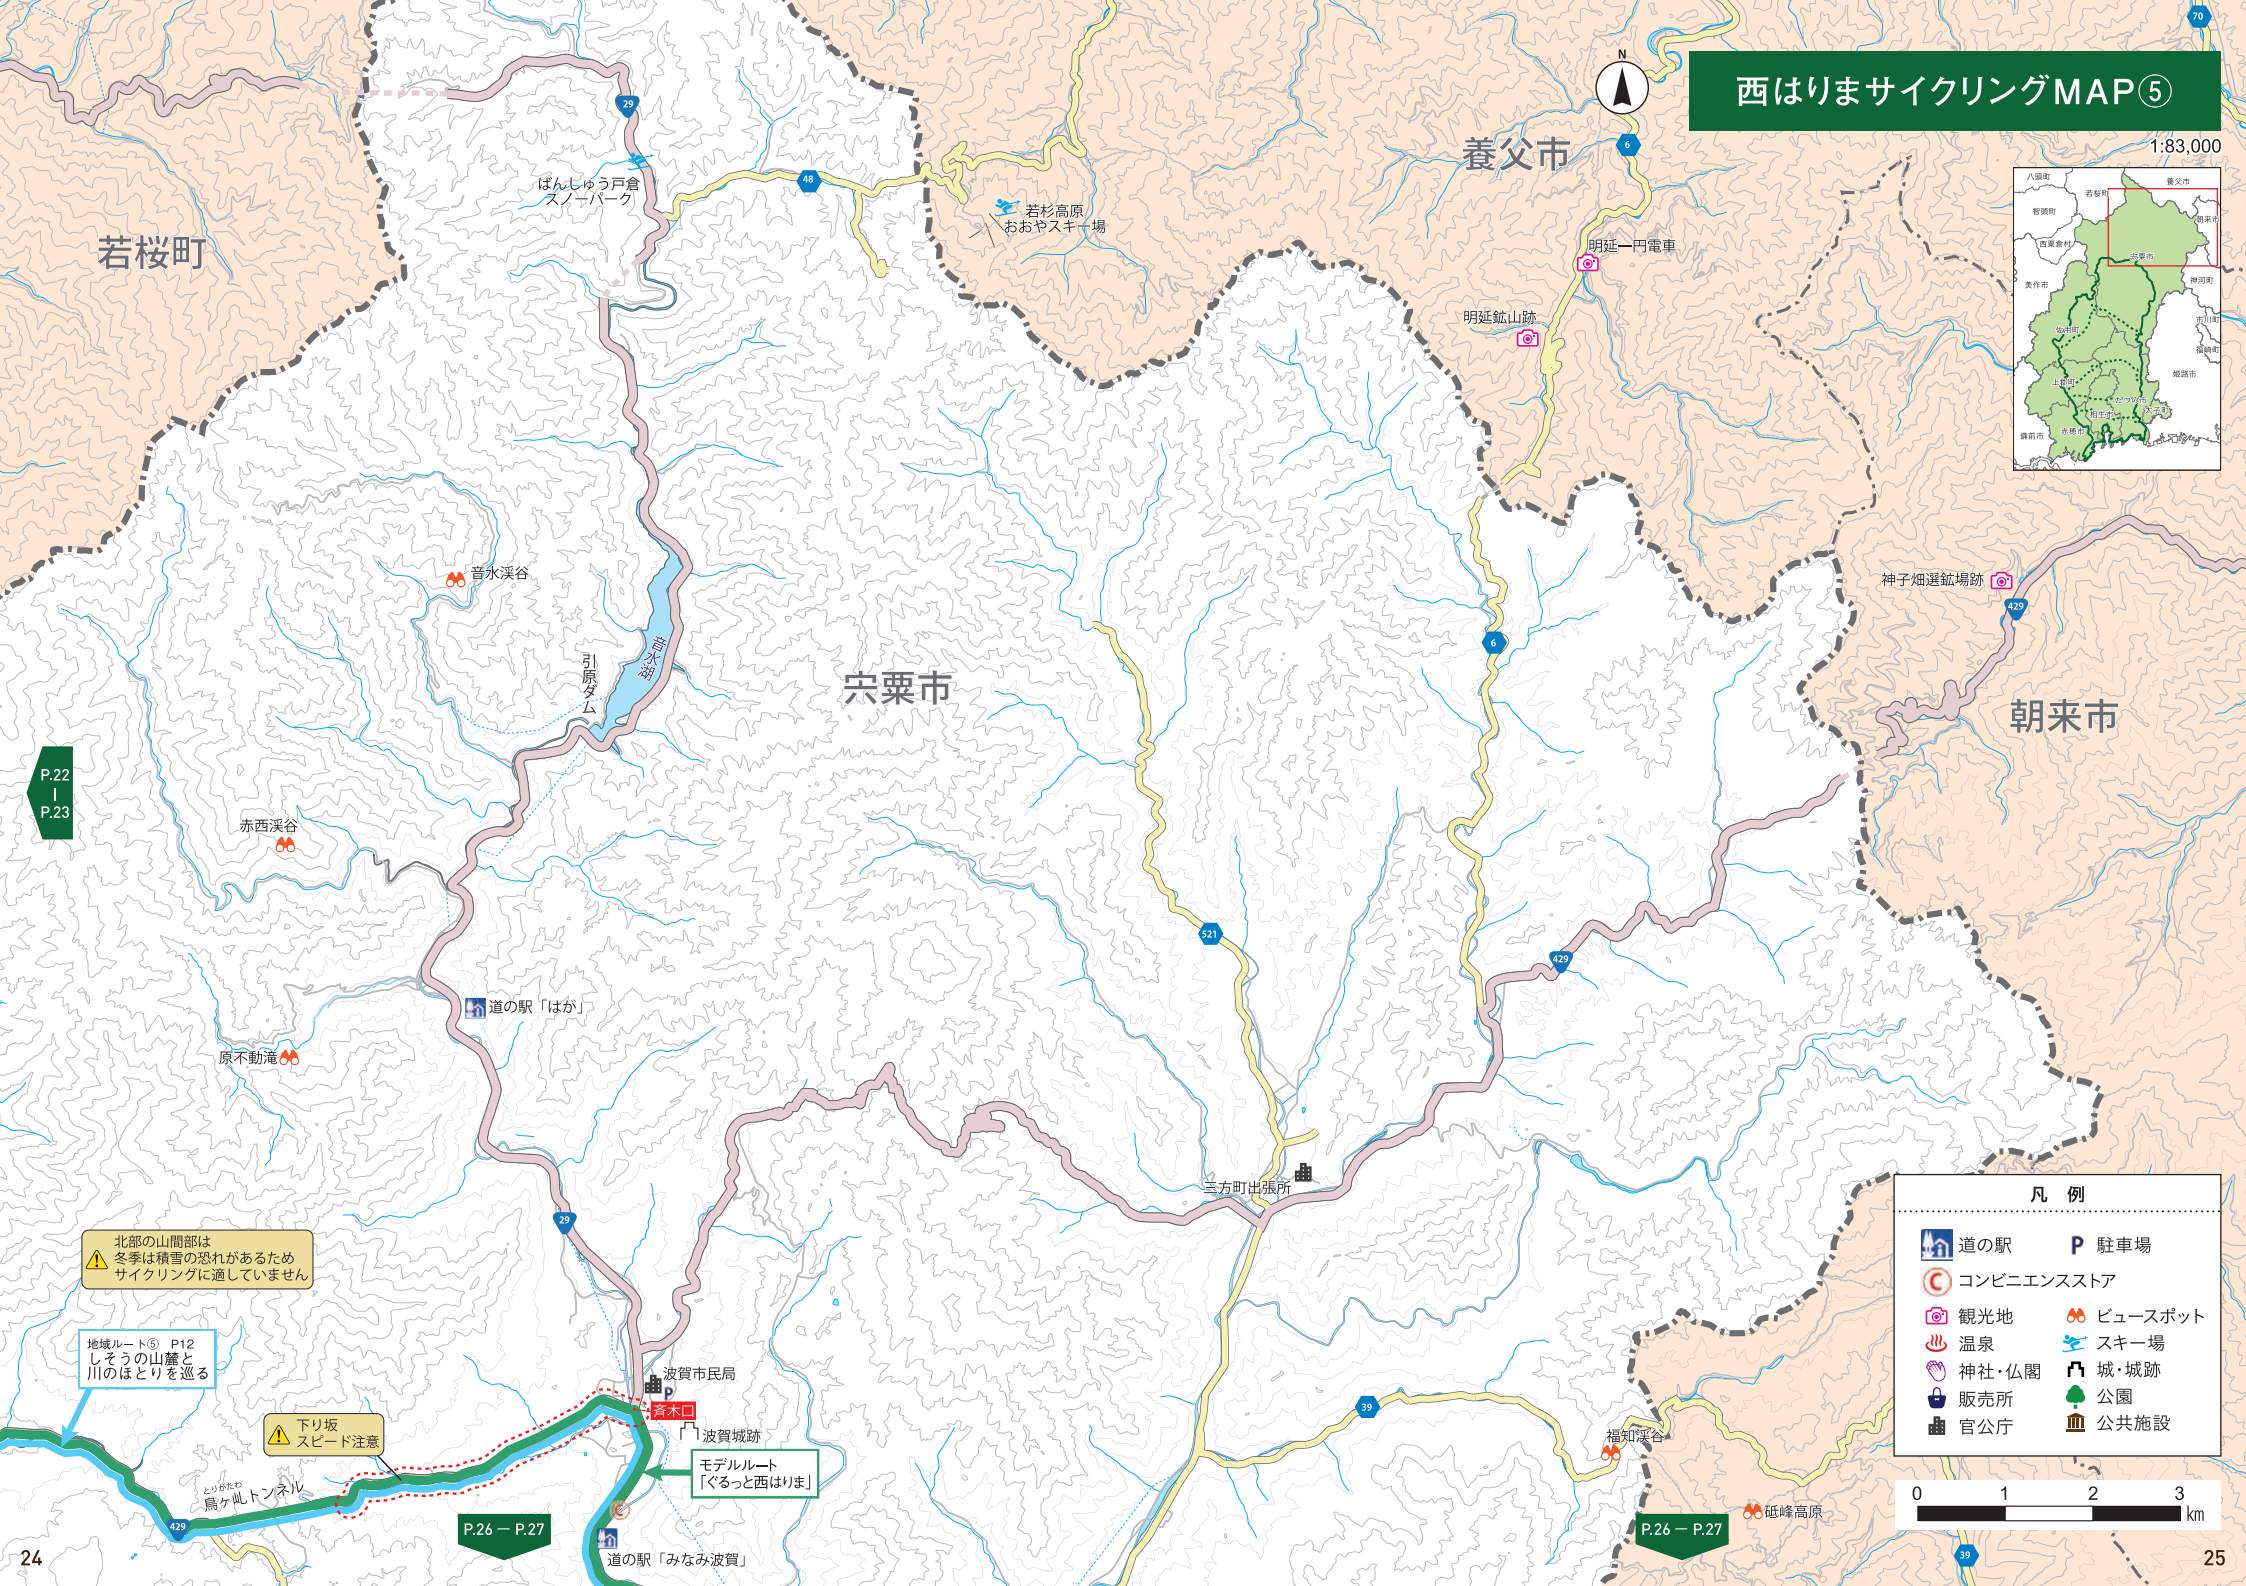

西はりまサイクリングMAP⑤

1:83,000

若桜町

養父市

宍粟市

朝来市

P.22
|
P.23

P.26 - P.27

P.26 - P.27

北部の山間部は
冬季は積雪の恐れがあるため
サイクリングに適していません

地域ルート⑤ P12
しろうの山麓と
川のほとりを巡る

下り坂
スピード注意

モデルルート
「ぐるっと西はりま」

凡例	
	道の駅
	コンビニエンスストア
	観光地
	温泉
	神社・仏閣
	販売所
	官公庁
	P 駐車場
	ビュースポット
	スキー場
	城・城跡
	公園
	公共施設