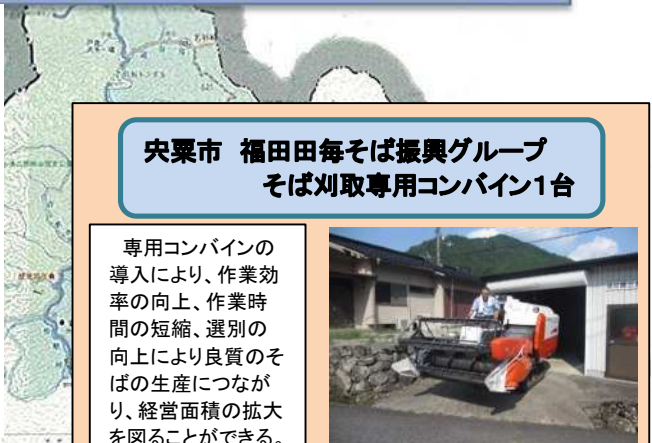

令和2年度事業 『西播磨ふるさとの風景づくり』実施箇所図

○概要
地域づくり活動に熱心に取り組む集落や団体等に対し、元気づくりや 基盤づくり等の施設整備について支援

○実績 (R2) (単位：千円)

事業メニュー	主な内容	補助金
①集落の元気づくりを支援	宍粟市 福田毎そば振興グループ そば刈取専用コンバイン1台 佐用町 平福地域づくり協議会 宿場町平福 屋号マップ看板1基・屋号看板30枚 KKO生産組合 播種機1台 乙大木谷棚田保全組合 ブルーモア1台、フレールモア1台	3,877
②集落のくらしを支援		
③集落の農業を支援	太子町 馬場自治会 水門ゲート補修1箇所	924
④集落の安全・安心を支援		
合計		4,801

宍粟市 福田毎そば振興グループ そば刈取専用コンバイン1台

専用コンバインの導入により、作業効率の向上、作業時間の短縮、選別の向上により良質のそばの生産につながり、経営面積の拡大を図ることができる。

佐用町 乙大木谷棚田保全組合 草刈機ブルーモア・フレールモア各1台

棚田が広がるこの地区は、高齢化による担い手不足により農地の保全管理に支障をきたしており、ブルーモア、フレールモアの導入により、「全国棚田百選」に選ばれた農地の維持、景観の保全につながるものである。

佐用町 平福地域づくり協議会 屋号マップ看板設置 屋号看板 30枚

国の史跡に指定された利神城の麓にあるこの地区は、かつては宿場町として栄え、川端土蔵群や利神城跡などの多くの歴史資源を生かし町歴史的環境保存区域に指定されている。昔からの屋号看板を設置し、より一層の景観の向上を図り、更なる交流人口の増加を図る。

佐用町 KKO生産組合 播種機1台

もち大豆用播種機の導入により、作業の効率化と省力化が図れることで、地域の特産品である「佐用もち大豆」の栽培を継続的に安定して取り組むことが可能となる。

太子町 馬場地区 鋼製簡易スライドゲート 1

老朽化した水門扉体を更新したことで、取水機能や用水貯留機能が向上し、安定した農業生産につながる。また、増水時の逆流を防止し、近年多発しているのゲリラ豪雨時にも災害を防止する効果が期待できる。