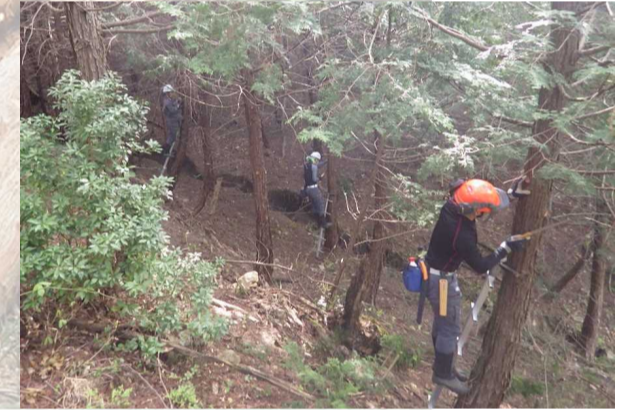

養父市森林組合(養父市)

～持続再生可能な林業をめざす～

事業紹介

兵庫県のほぼ中心にある養父市森林組合は、森林整備・危険木伐採中心に事業展開を行っています。素材生産では、年間 24,000 m³以上の搬出間伐に取り組んでいます。

コメント

森林大学の学生のみなさん！ 木材の有効利用と森林の保全・再生のために、価値の高い兵庫県の森林を、我々と一緒に創造していきましょう。

事業体の概要

事業体名：養父市森林組合（平成 13 年 養父市の 4 組合 合併）
ホームページ：<http://www.yabu-mori.jp/>
所在地：兵庫県養父市広谷 255 番地
代表者：代表理事組合長 北脇 実
事業内容：素材生産（間伐）、造林、森林土木、森林測量・調査、木工品・薪販売
年間取扱量：素材生産 24,000 m³（計画）
従業員数：役員：理事 16 名・監事 3 名、職員：15 名・森林技術者：52 名
主な事業地：養父市ほか兵庫県全域
保有機械：ハーベスタ 4 台、フォワーダ 1 台、グラブール 5 台、トラック（大型・中型）4 台