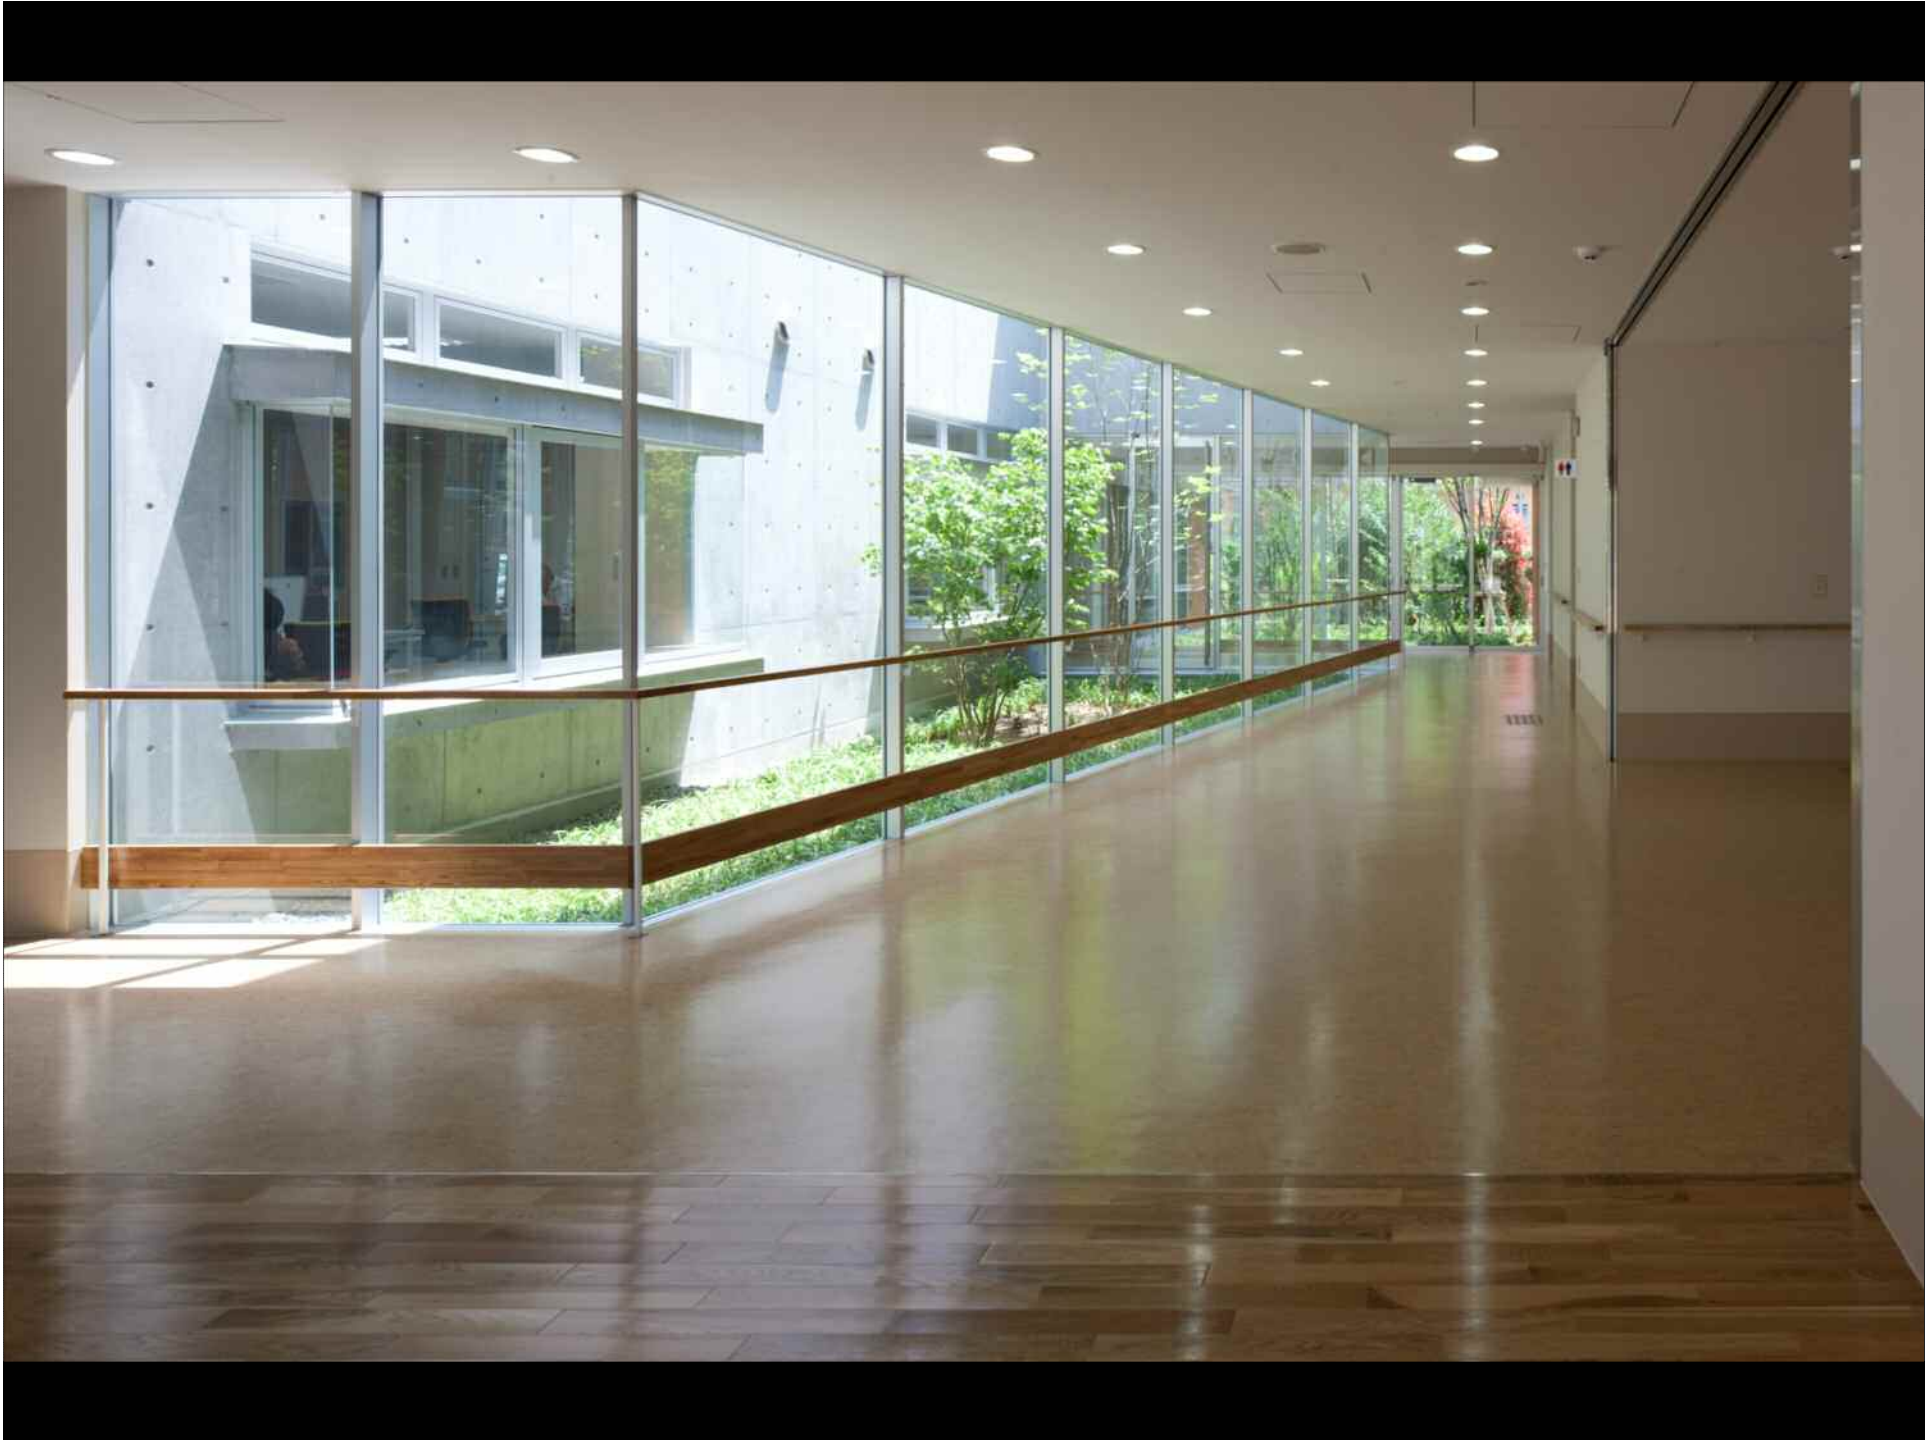

プレミラ宝塚

ぶらざこむ2

こむの事業所

事業主: 公益財団法人プラザ・コム

設計者: 株式会社アイ・エフ建築設計研究所 吉羽逸郎

施工者: TSUCHIYA株式会社 関西支社