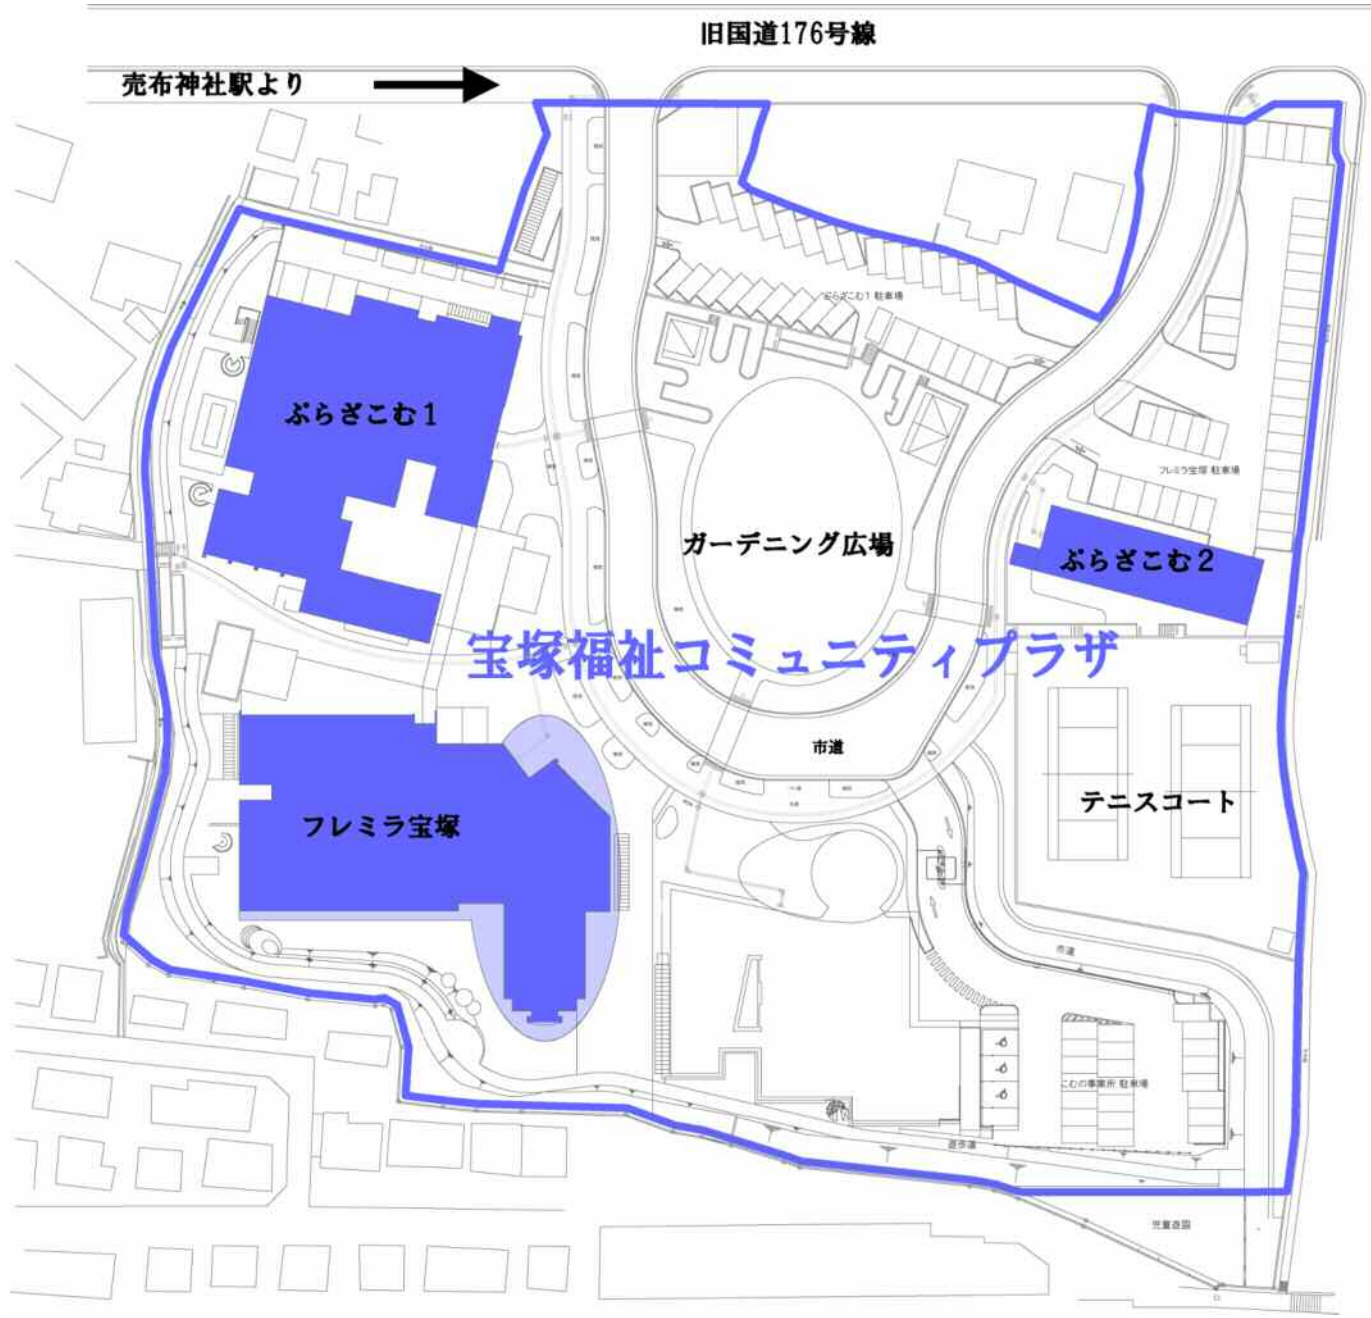

こむの事業所

事業主: 公益財団法人プラザ・コム

設計者: 株式会社アイ・エフ建築設計研究所 吉羽逸郎

施工者: TSUCHIYA株式会社 関西支社

ぶらざこむ1

プレミラ宝塚

ぶらざこむ2

ぶらざこむ1

プレミラ宝塚

ぶらざこむ2

こむの事業所

事業主: 公益財団法人プラザ・コム

設計者: 株式会社アイ・エフ建築設計研究所 吉羽逸郎

施工者: TSUCHIYA株式会社 関西支社