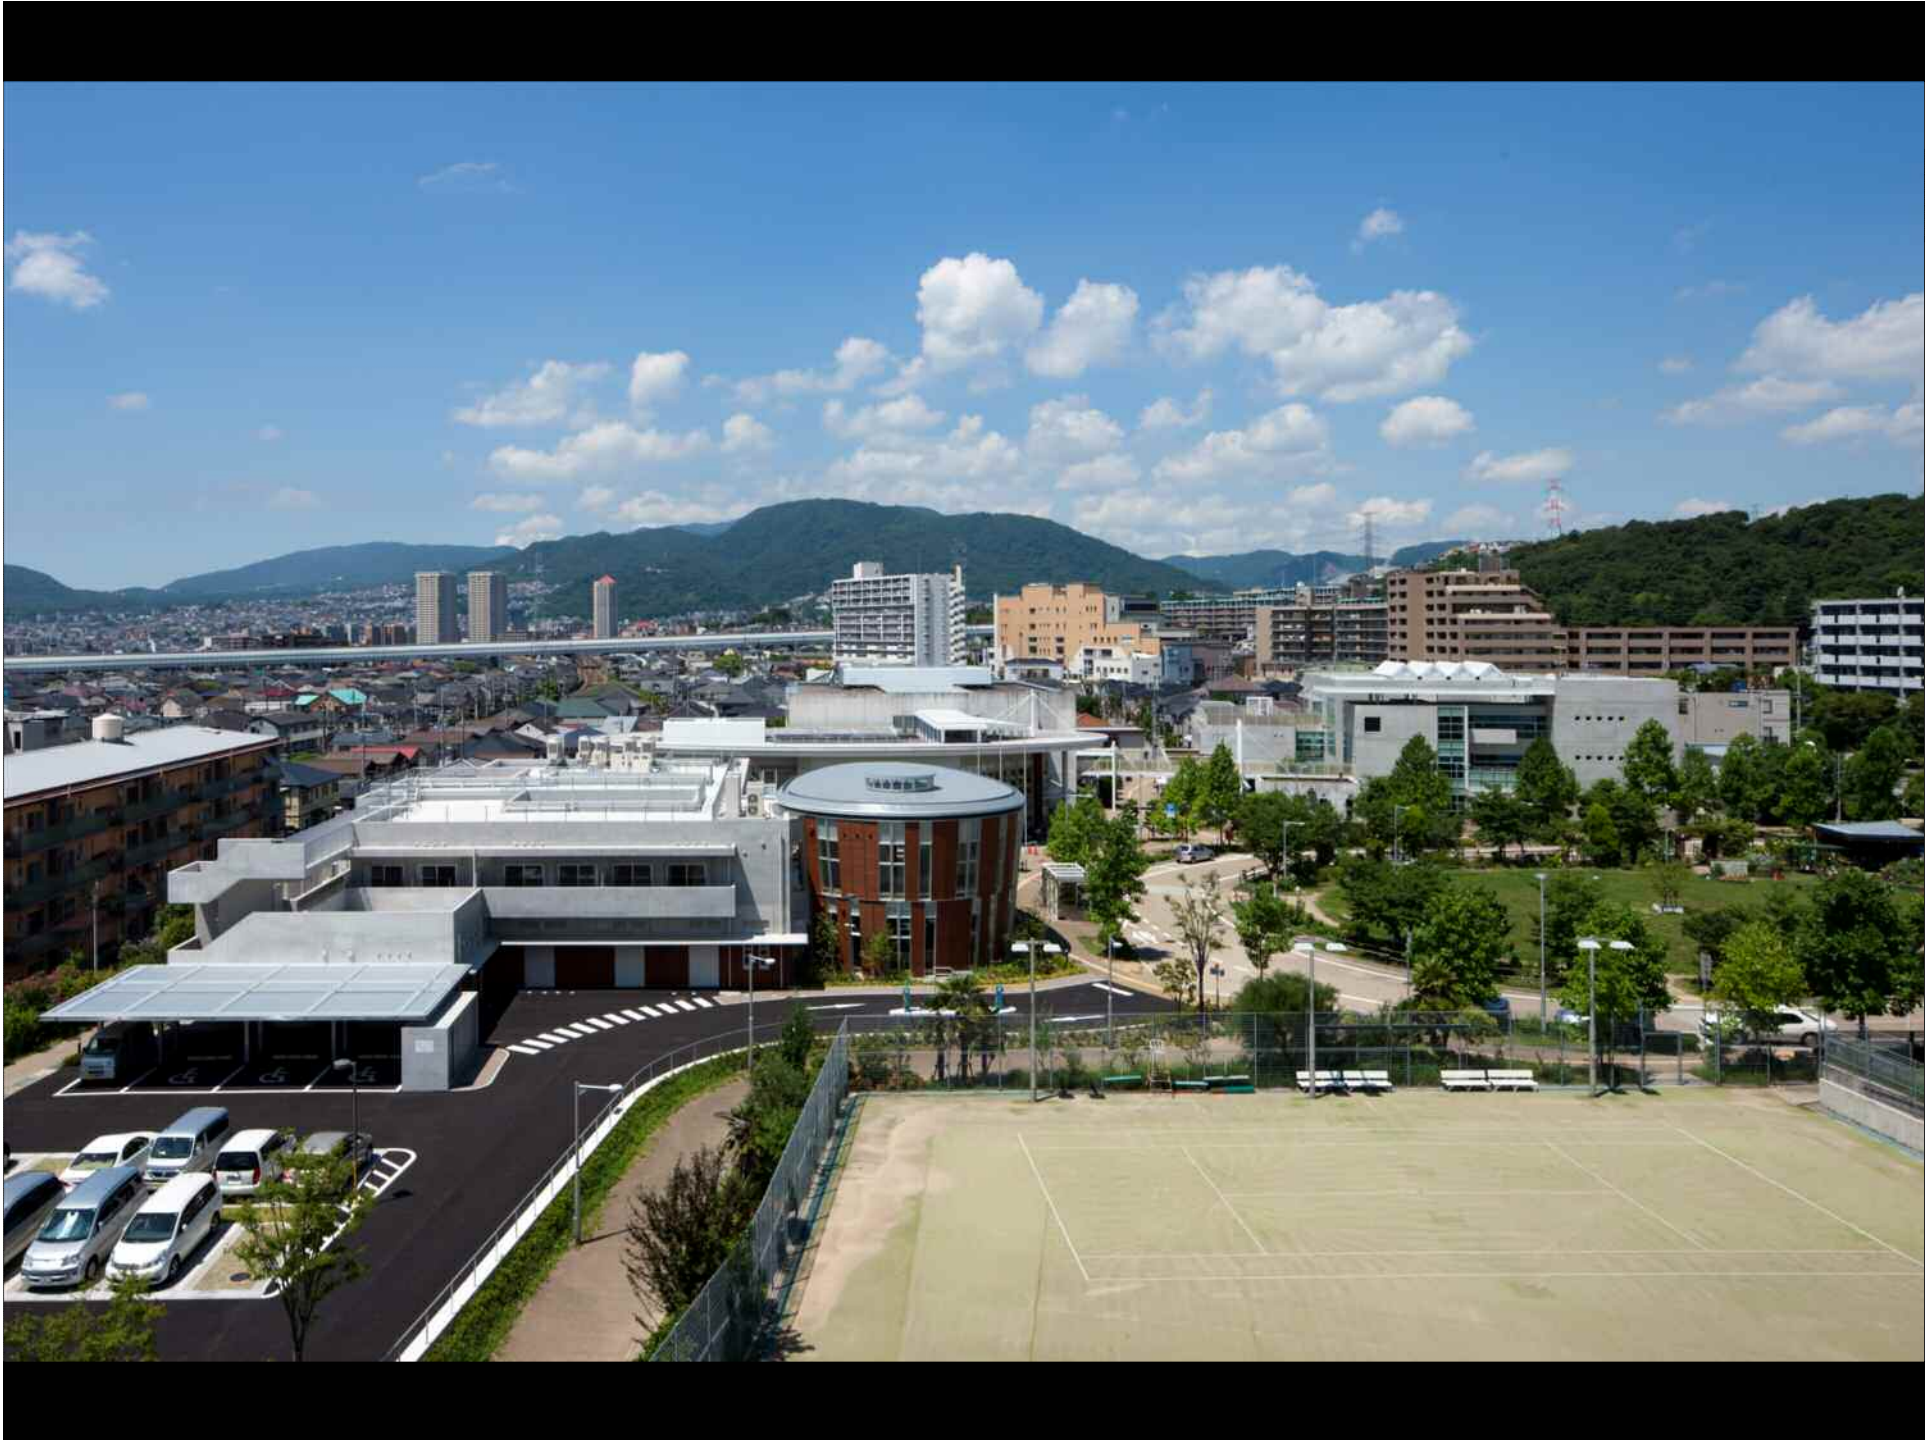

こむの事業所

事業主: 公益財団法人プラザ・コム

設計者: 株式会社アイ・エフ建築設計研究所 吉羽逸郎

施工者: TSUCHIYA株式会社 関西支社

ぶらざこむ1

プレミラ宝塚

ぶらざこむ2

ぶらざこむ1