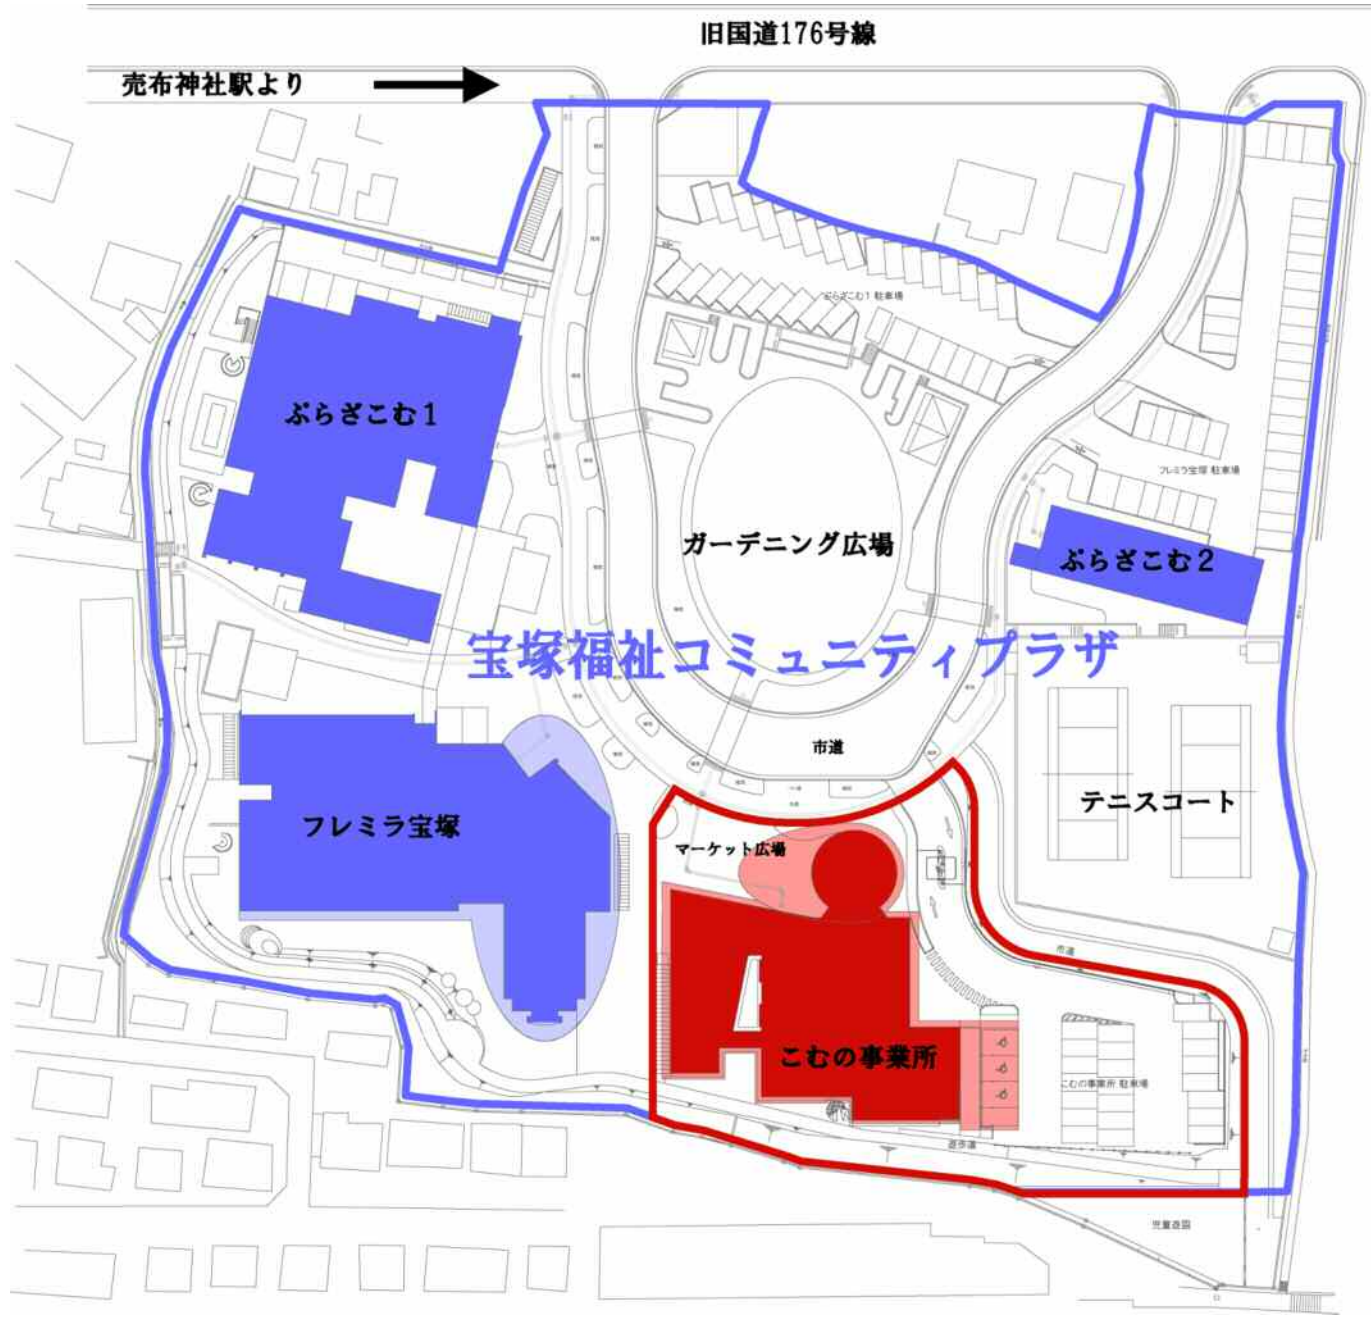

こむの事業所

事業主: 公益財団法人プラザ・コム

設計者: 株式会社アイ・エフ建築設計研究所 吉羽逸郎

施工者: TSUCHIYA株式会社 関西支社

ぶらざこむ1

プレミラ宝塚

ぶらざこむ2

ぶらざこむ1

プレミラ宝塚

ぶらざこむ2

こむの事業所

事業主: 公益財団法人プラザ・コム

設計者: 株式会社アイ・エフ建築設計研究所 吉羽逸郎

施工者: TSUCHIYA株式会社 関西支社