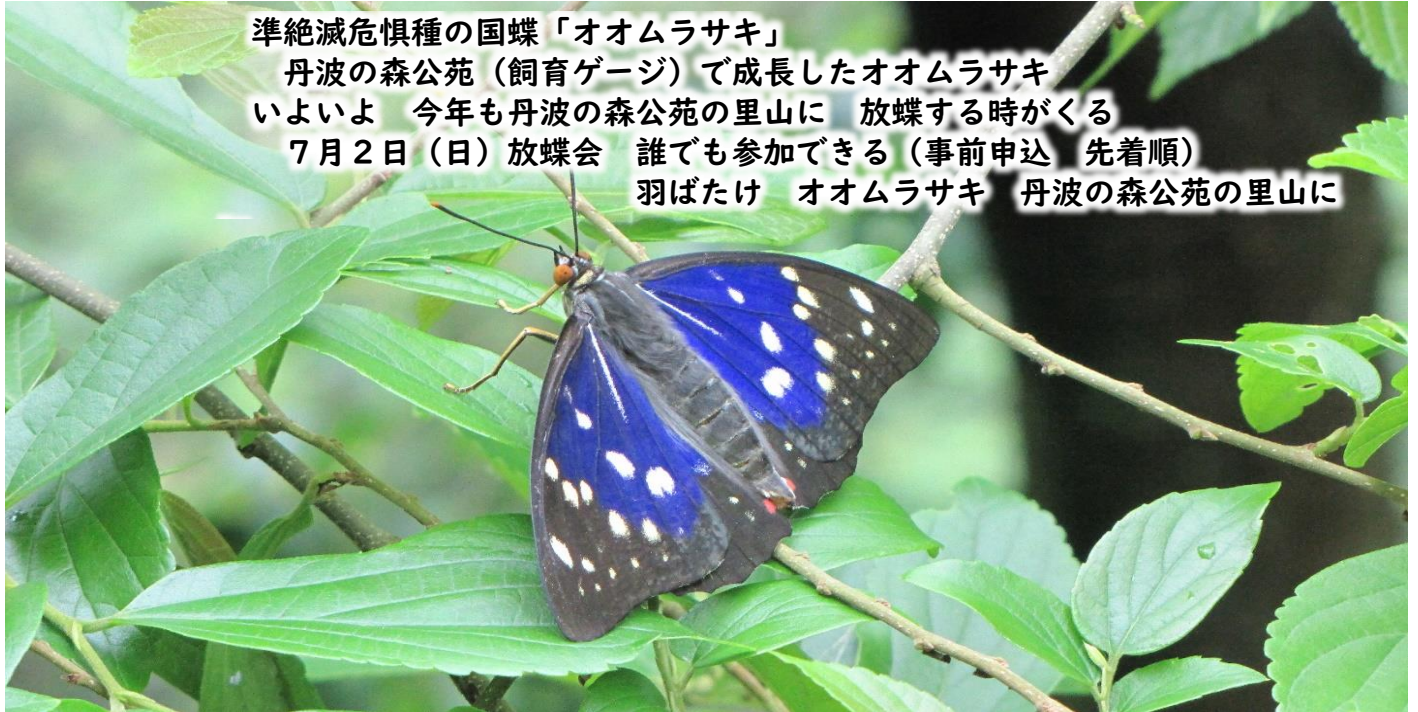

はばたけ 丹波の森公園の里山に

こくちょう ほうちょうかい
国蝶オオムラサキ放蝶会

**参加者
募集**

準絶滅危惧種の国蝶「オオムラサキ」
丹波の森公園（飼育ゲージ）で成長したオオムラサキ
いよいよ 今年も丹波の森公園の里山に 放蝶する時がくる
7月2日（日）放蝶会 誰でも参加できる（事前申込 先着順）
羽ばたけ オオムラサキ 丹波の森公園の里山に

【日 時】 令和5年7月2日(日)14:00～15:00(小雨決行)

【場 所】 丹波の森公園 正面玄関

【募集人員】 100組【先着順】

※いきもののため、参加者分のオオムラサキが確保できない場合があります。

【参加費】 無 料

【お申込み】 電子メールやファックスなどによりお申込みください。

兵庫県丹波市柏原町柏原 5600 丹波の森公園 事業推進部 森づくり課

Tel: 0795-72-5165 Fax: 0795-72-0899

m-mori@tanba-mori.or.jp