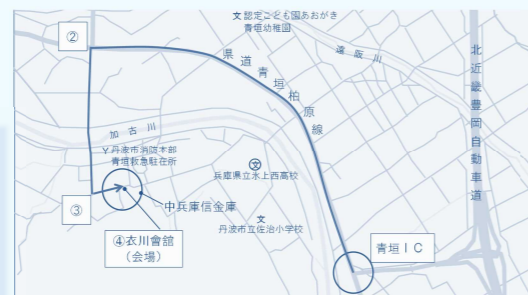

〔経歴〕

1987年生。京都大学大学院農学研究科博士課程修了。
 大学で農村計画や村づくり、農業・農村政策について学び研究を進めるうちに、地域で活動することの必要性を感じ、2014年度より2年間、篠山市桑原地区で地域貢献活動に参加。
 2016年より篠山市を拠点に、大学と地域が連携した取組みにおける新たなモデルづくりに挑む。

会場へのアクセス方法

北近畿自動車道 青垣ICから 衣川會館へのアクセス

- 住所：丹波市青垣町佐治 608 所要時間：約10分
- ①青垣ICから下りてすぐの青垣インター前交差点を右折し、県道7号（青垣柏原線）を北上します。
 - ②小倉交差点を左折して突き当たりまで進みます。
 - ③突き当たりの三叉路を左折します。
 - ④中兵庫信用金庫青垣支店手前右手です。