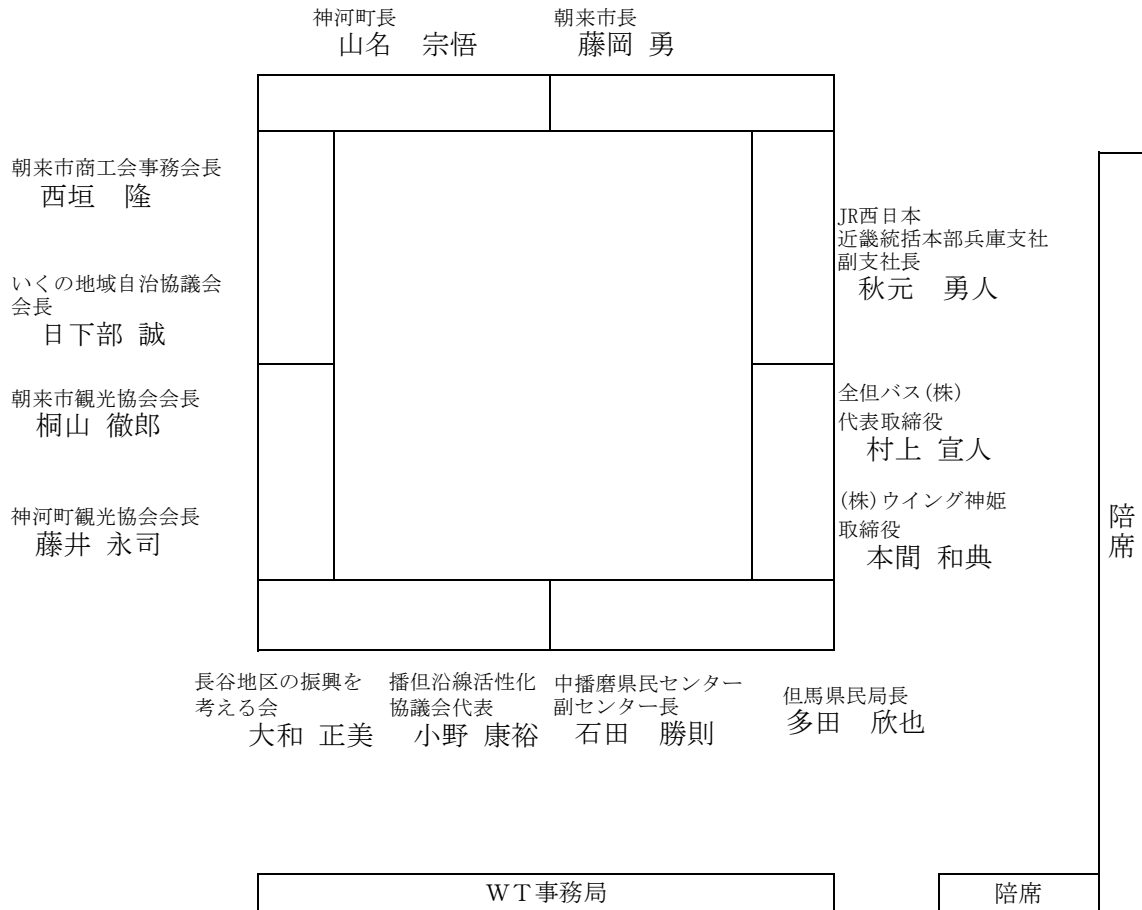

JR播但線利活用協議会(ワーキングチーム) 配席図

モニター
オンライン参加

出入口