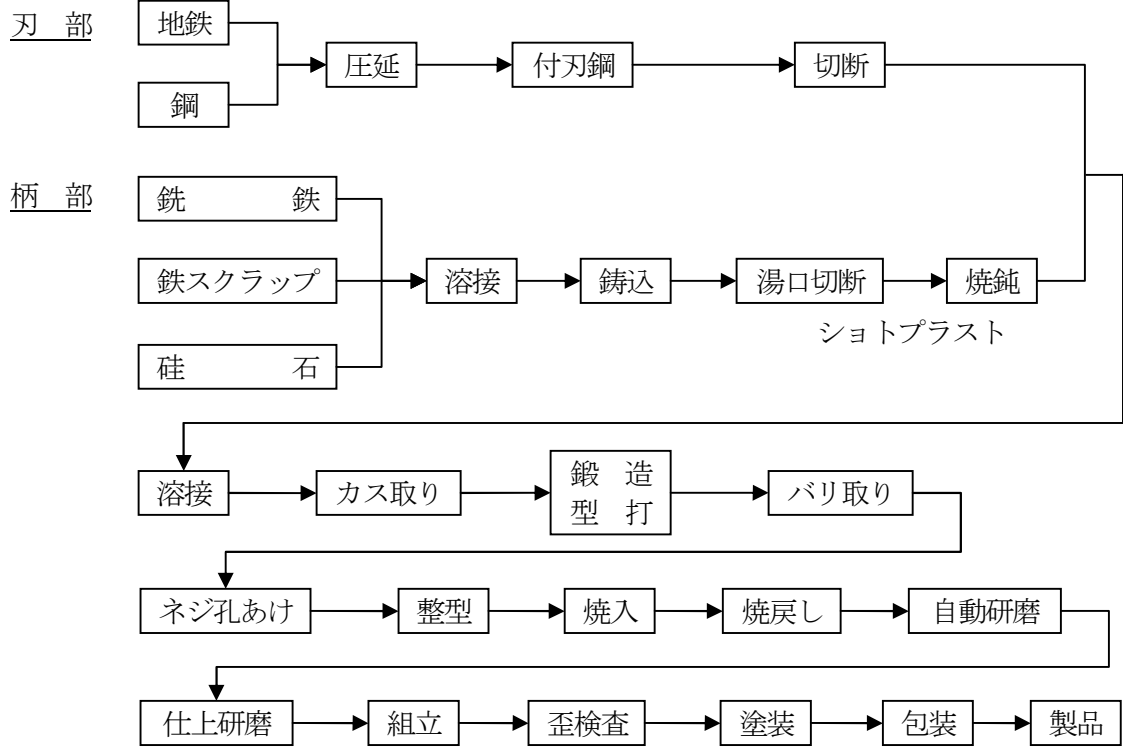

生産工程図

(ラシャ切鋏)

(果樹、園芸用はさみ)

(ニギリ鋏)