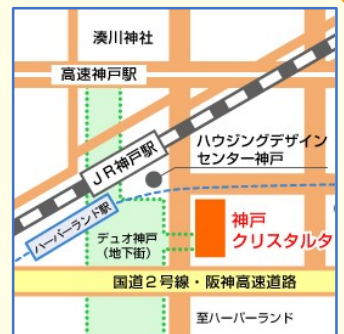

## 登録団体はひょうごボランタリープラザ施設をご利用いただけます

プラザのセミナー室、ミーティングコーナー、印刷室を、登録団体は無料で利用できます。施設のご利用にあたっては、予約をインターネット上で行うため、別途兵庫県公共施設予約システムに登録していただく必要があります。詳しくはコラボネットひょうごHPでご確認ください。

セミナー室

ミーティングコーナー

印刷室

JR神戸駅南口徒歩3分  
神戸クリスタルタワー6階