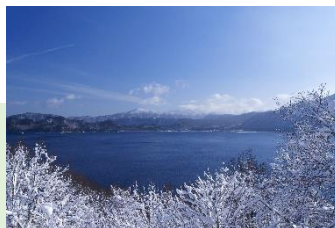

Itami

2024年1月20日 土

10:00~16:00

大阪国際空港 就航地フェア

in イオンモール伊丹 1階スカイコート
(兵庫県伊丹市藤ノ木1-1-1)

就航先の観光情報・特産品がいっぱい

Akita

秋田

Aomori

青森

Niigata

新潟

Tajima

但馬in兵庫

ご当地の人気キャラクターも
遊びにきてくれるよ☺

10:30	くまモン
12:00	レルヒさん
13:00	はぼタン
14:00	みやざき犬

※都合により登場時間が前後したり、予告なく中止する場合があります。

Kumamoto

熊本

Miyazaki

宮崎

新潟県ご当地キャラクター
レルヒさん

©2010熊本県くまモン
協力 熊本県大阪事務所

宮崎県シンボルキャラクター「みやざき犬」ひいくん

兵庫県マスコットはぼタン

主催：大阪国際空港利用促進協議会（兵庫県 伊丹市）

事務局 兵庫県空港政策課 TEL：078-362-9275