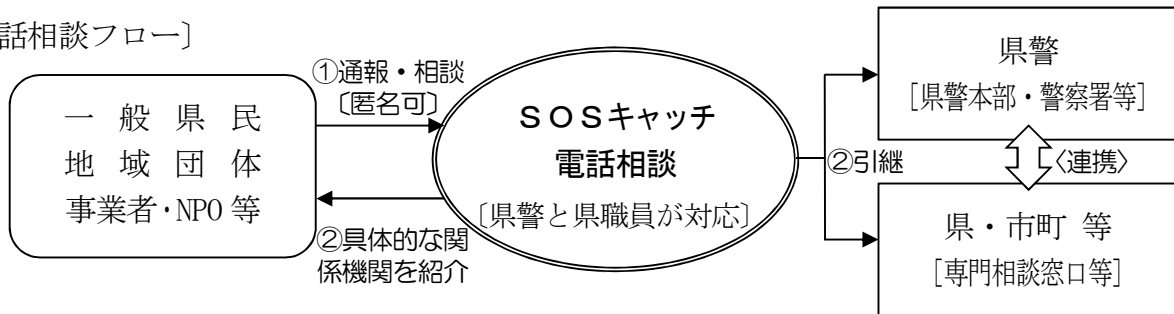

## ひょうご地域安全SOSキャッチ電話相談事業の令和4年度実施状況

県民等が日常生活の中で異変に気づいた際や、虐待、DV、いじめ等が疑われる場合等に、匿名でも通報できる「ひょうご地域安全SOSキャッチ電話相談」を県警と共同で運営しています。

令和4年度の電話相談件数は236件で、うち216件は県警をはじめとする所管機関に迅速に引継・紹介を行いました。

〔電話相談フロー〕