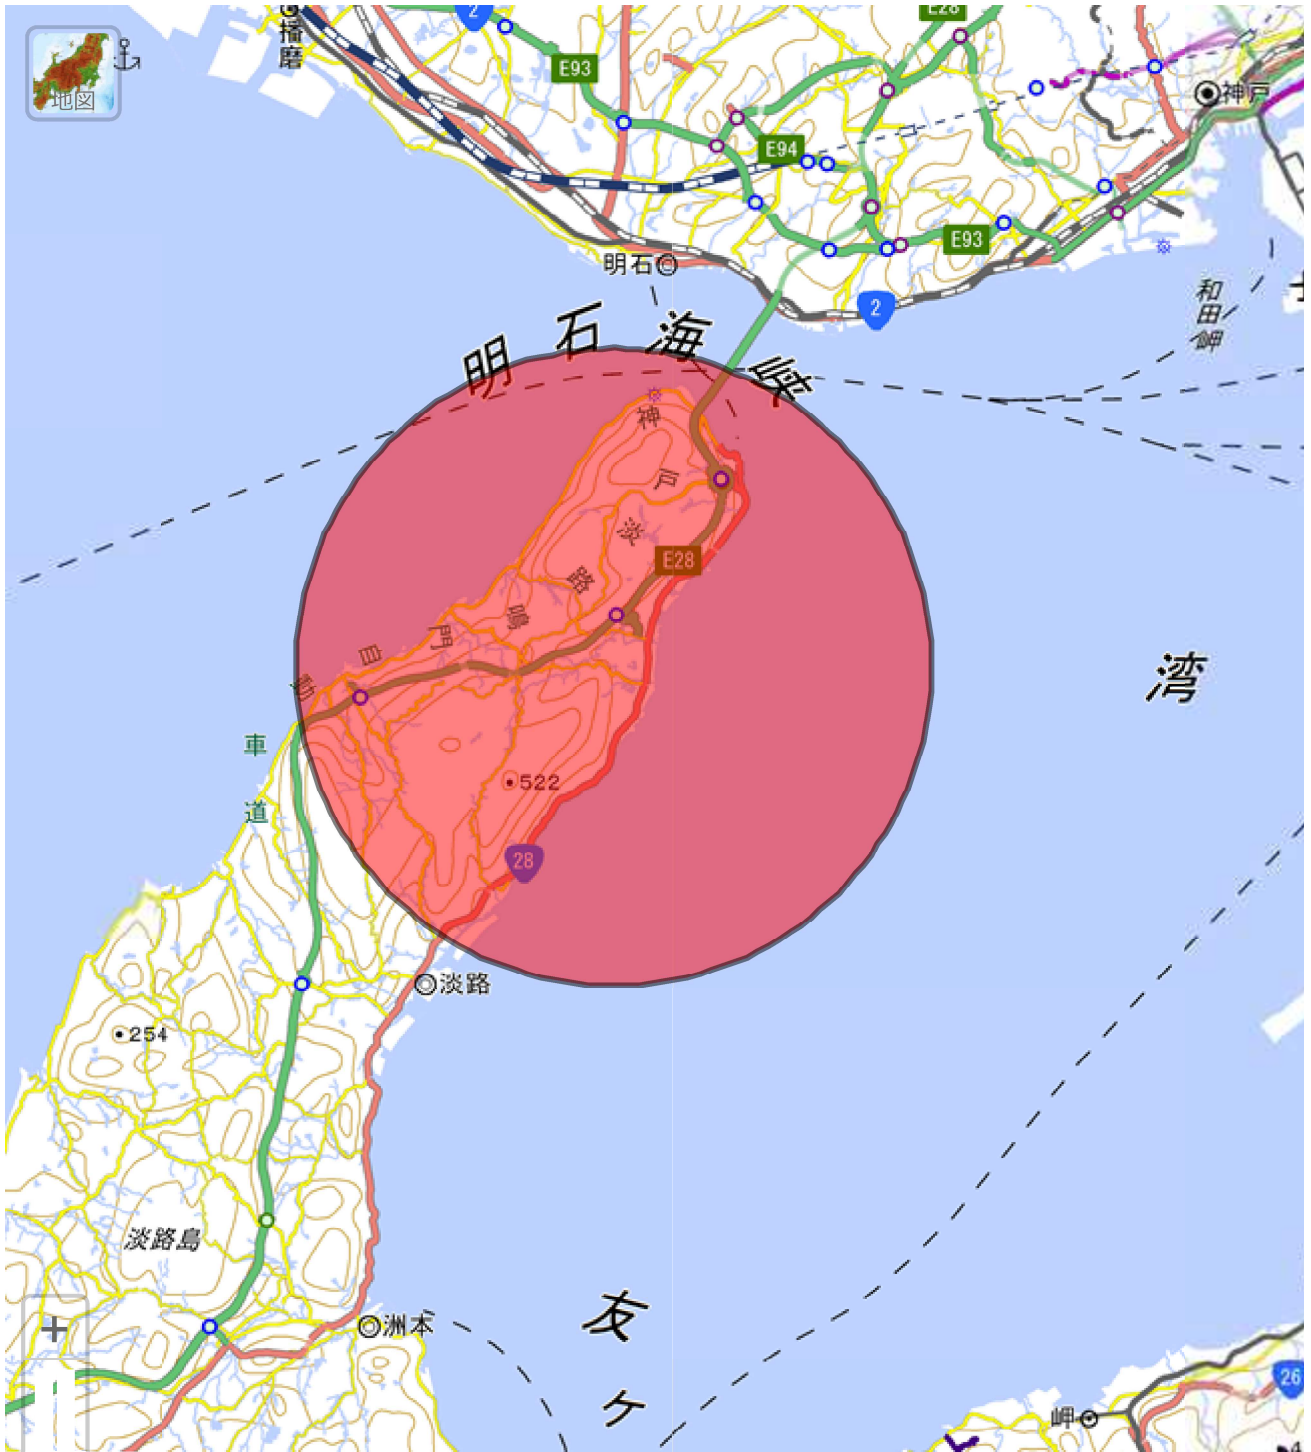

地理院地図
(電子国土Web)

34.52917 13

初期表示

印刷

共有

設定

ツール ? ヘルプ

5 km