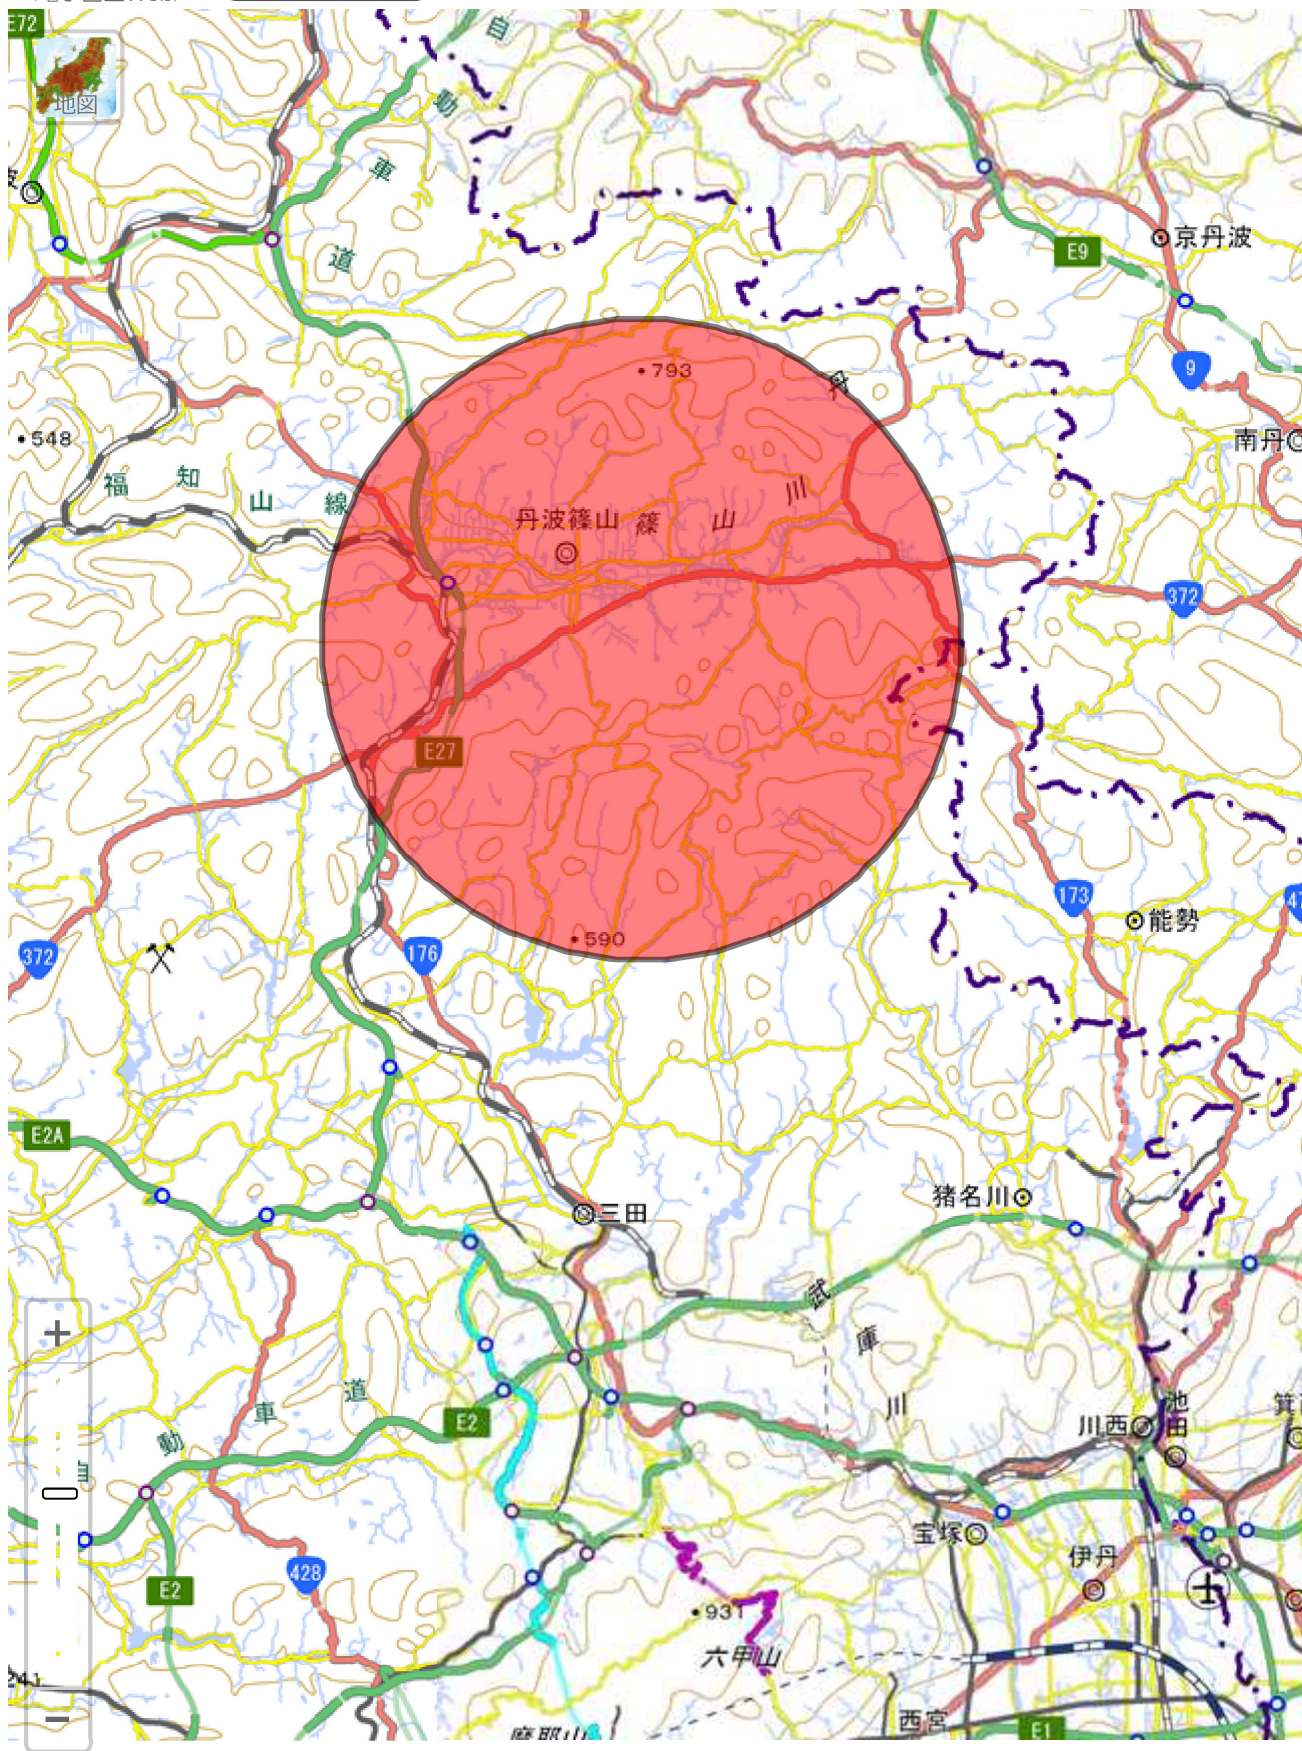

地理院地図  
(電子国土Web)

35.05126 13

初期表示

印刷

共有

設定

ツール ? ヘルプ

5 km