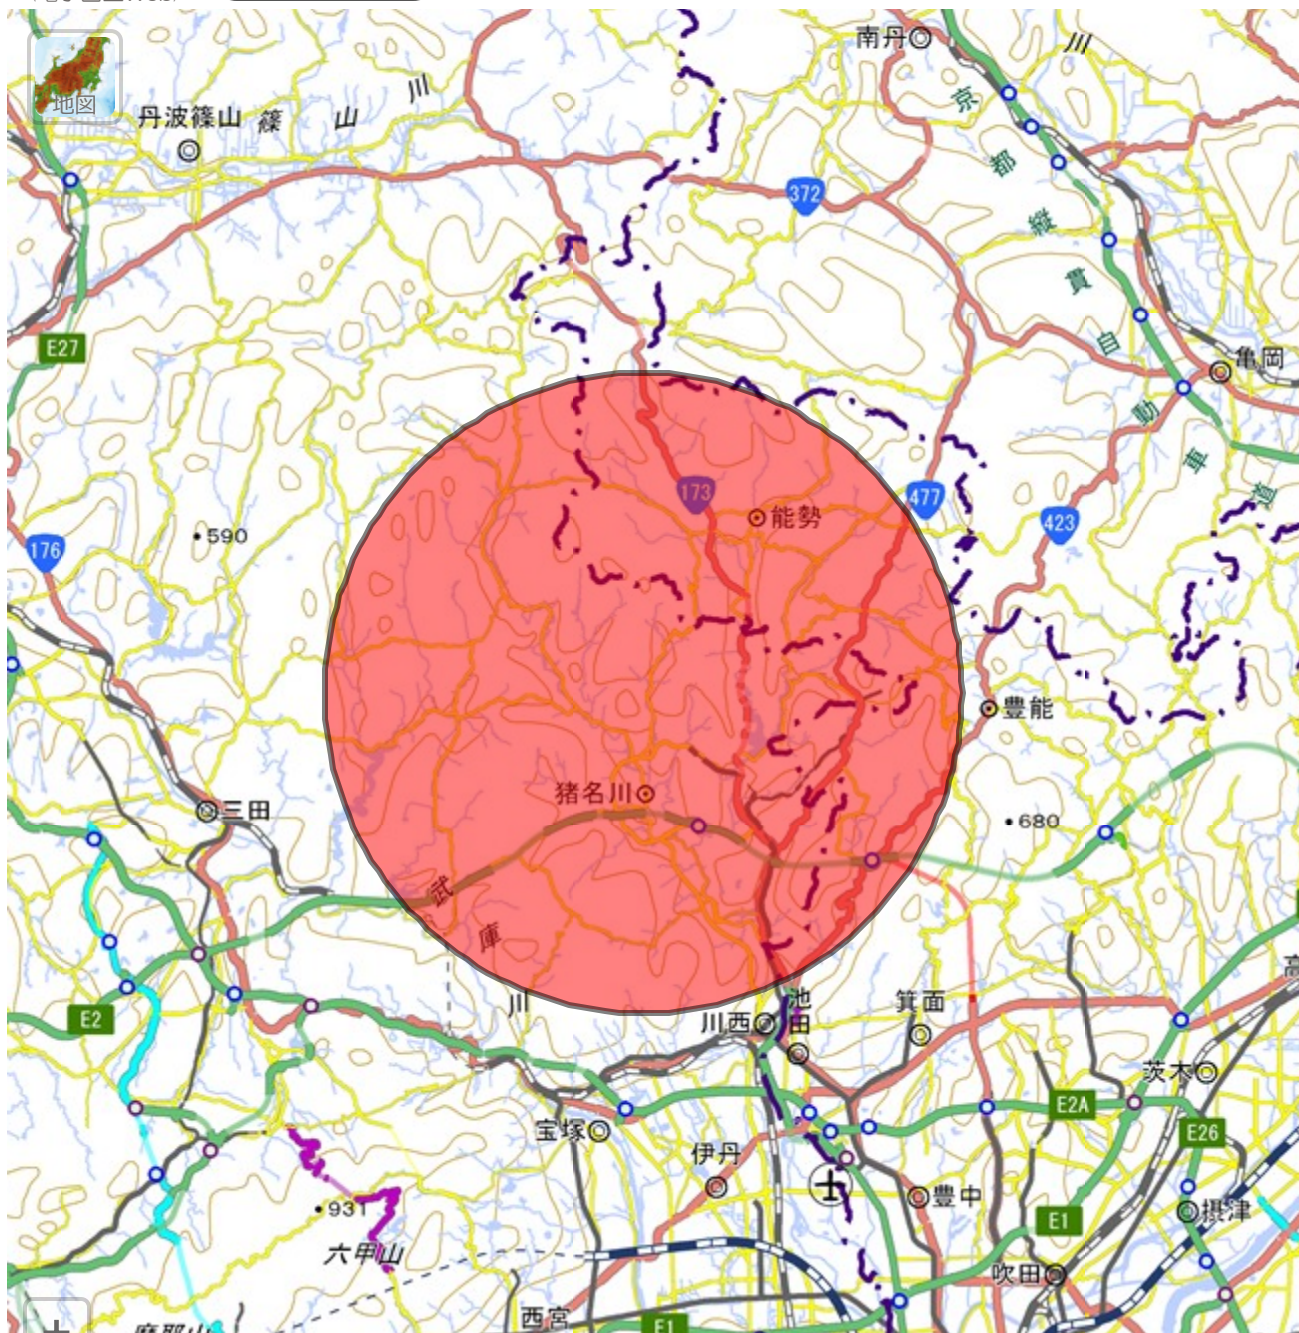

地理院地図
(電子国土Web)

34.923012 1

初期表示

印刷

共有

設定

ツール ? ヘルプ

5 km