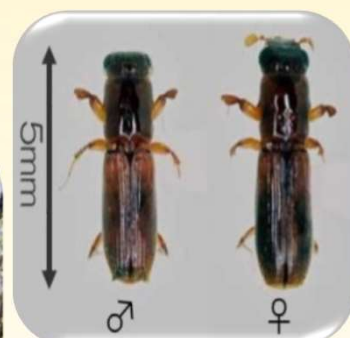

# カシノナガキクイムシによる ナラ枯れについて

## ナラ枯れ被害の特徴

- ①7月頃～9月頃に、葉が**赤くなり枯死**する
- ②被害木の根元付近に**フラス**(木屑・虫糞が混ざったもの)が見られる
- ③樹幹の大径部に**穿入孔**(直径1.5～2.0mm程度)が見られる

※被害は、**コナラ**、**ミズナラ**、**アベマキ**、**カシワ**、**クヌギ**、**シラカシ**、**アラカシ**、**クリ**、**スタジイ**などに発生します。**ブナ**、**イヌブナ**は枯れません。

根元にフラス  
(木くず・虫糞が混ざったもの)

カシナガが穿入した穴  
(直径1.5～2.0mm)

カシノナガキクイムシ  
資料提供：森林総合研究所