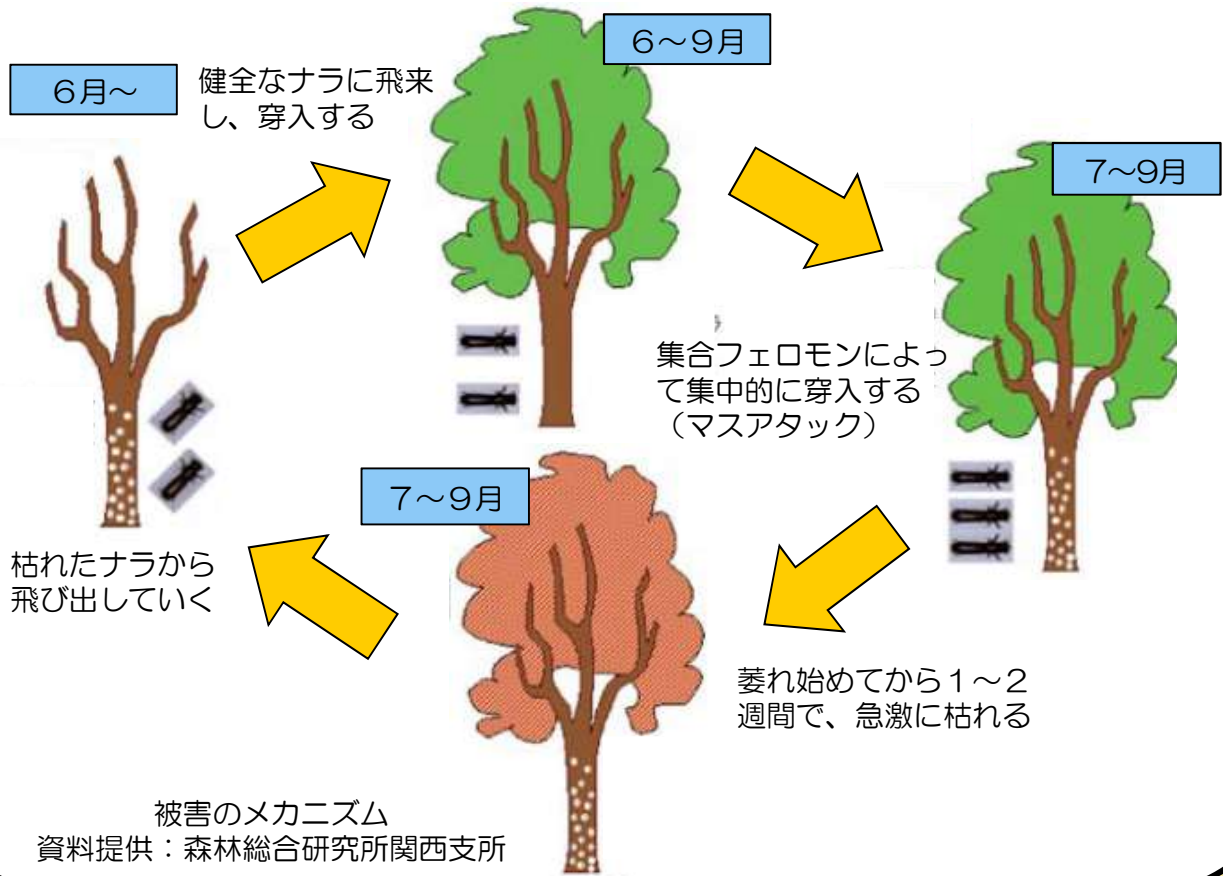

ナラ枯れ被害のメカニズム

県関係機関 お問い合わせ先

県関係機関			電話番号	メールアドレス
神戸県民センター	神戸農林振興事務所	森林課	078-742-8327	koubenourin@pref.hyogo.lg.jp
阪神北県民局	阪神農林振興事務所	里山・森林課	079-562-1392	hanshinnorin@pref.hyogo.lg.jp
東播磨県民局	加古川農林水産振興事務所	森林課	079-421-9347	kakogawanourin@pref.hyogo.lg.jp
北播磨県民局	加東農林振興事務所	森林課	0795-42-6925	katonorin@pref.hyogo.lg.jp
中播磨県民センター	姫路農林水産振興事務所	森林課	079-281-9289	himejinourinsuisan@pref.hyogo.lg.jp
西播磨県民局	光都農林振興事務所	森林第1課	0791-58-2198	Kotonorin@pref.hyogo.lg.jp
但馬県民局	豊岡農林水産振興事務所	森林課	0796-26-3699	toyookanourin@pref.hyogo.lg.jp
	朝来農林振興事務所	森林第2課	079-672-6882	Asagonorin@pref.hyogo.lg.jp
丹波県民局	丹波農林振興事務所	森林課	0795-73-3618	Tanbanorin@pref.hyogo.lg.jp
淡路県民局	洲本農林水産振興事務所	森林課	0799-26-2103	sumotonourinsuisan@pref.hyogo.lg.jp

兵庫県農林水産部治山課

〒650-8567 神戸市中央区下山手通5丁目10-1

TEL:078-341-7711(内線4140) FAX:078-362-3952

E-mail : shinrinhozen@pref.hyogo.lg.jp