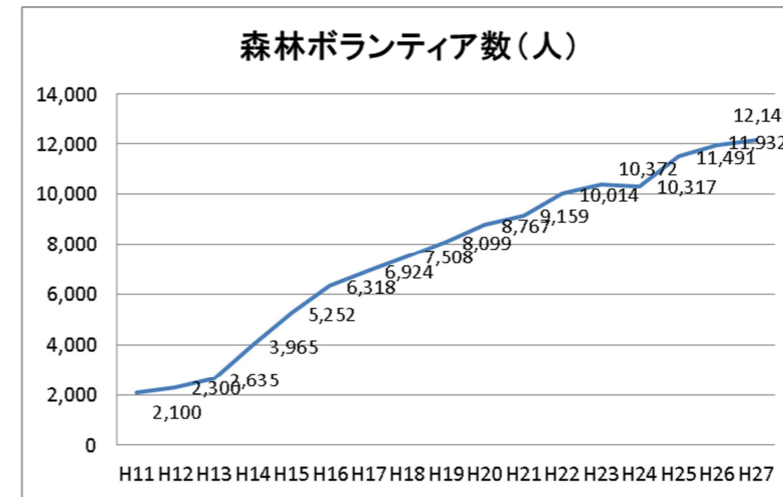

森林ボランティアの現状

平成6年から開催している森林ボランティア講座の受講生は、延べ2,000人を超え、県内で活動する森林ボランティア数は年々増えています。

「新ひょうごの森づくり」では年間約400haの里山林再生を目標に進めていますが、その大半は森林ボランティア、企業、地域住民の活動によるものです。

しかし、森林ボランティア等は高齢化が進み（60代後半～70代が中心）、実働人数が減少する傾向にあるなど、今後の継続した活動が危惧されています。

みなさんの力を結集してひょうごの森林を再生させよう！