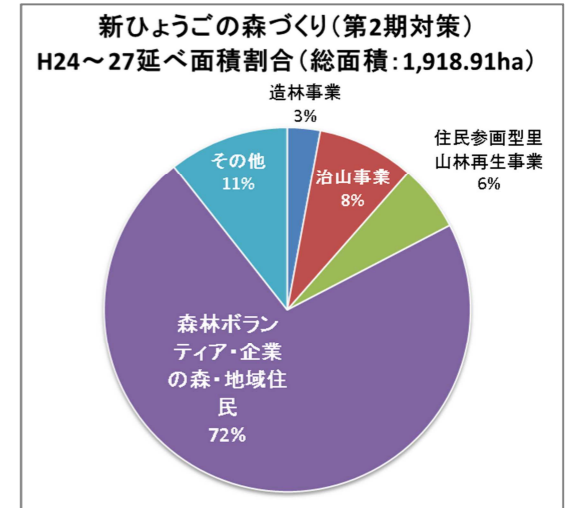

森林ボランティアの現状

平成6年から開催している森林ボランティア講座の受講生は、延べ2,000人を超え、県内で活動する森林ボランティア数は年々増えています。

「新ひょうごの森づくり」では年間約400haの里山林再生を目標に進めていますが、その大半は森林ボランティア、企業、地域住民の活動によるものです。

しかし、森林ボランティア等は高齢化が進み（60代後半～70代が中心）、実働人数が減少する傾向にあるなど、今後の継続した活動が危惧されています。

みなさんの力を結集してひょうごの森林を再生させよう！