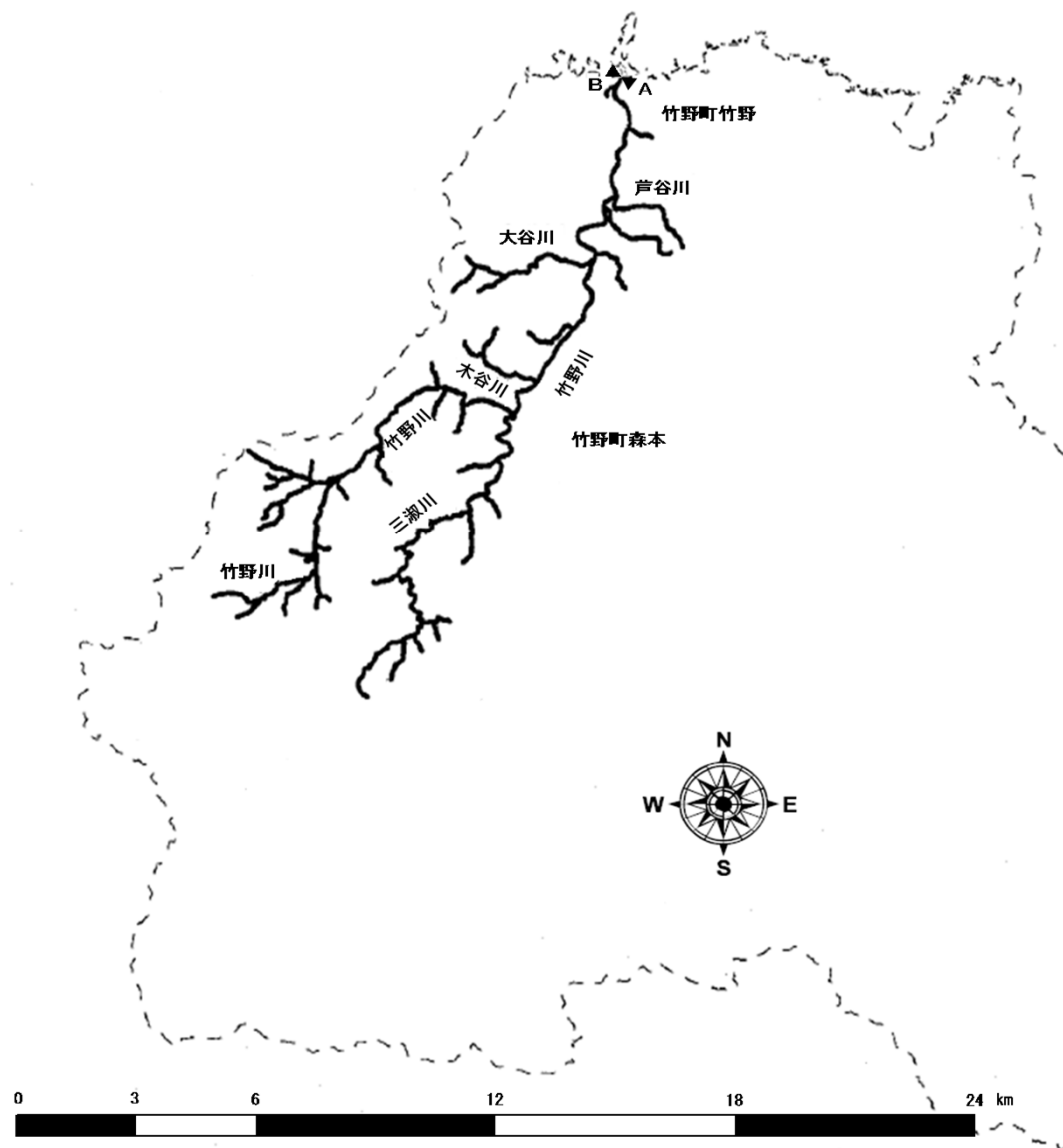

免許番号 内共第11号
漁場の位置 豊岡市地先（竹野川本支流）
漁場の区域 次の点A及びBを結んだ線から上流の竹野川
本支流の区域

点の位置

- A 豊岡市竹野町竹野538番地の3竹野橋上流右岸の
基柱
- B 豊岡市竹野町竹野599番地竹野橋上流左岸の基
柱

令和5年9月1日 免許

内共第11号漁場図