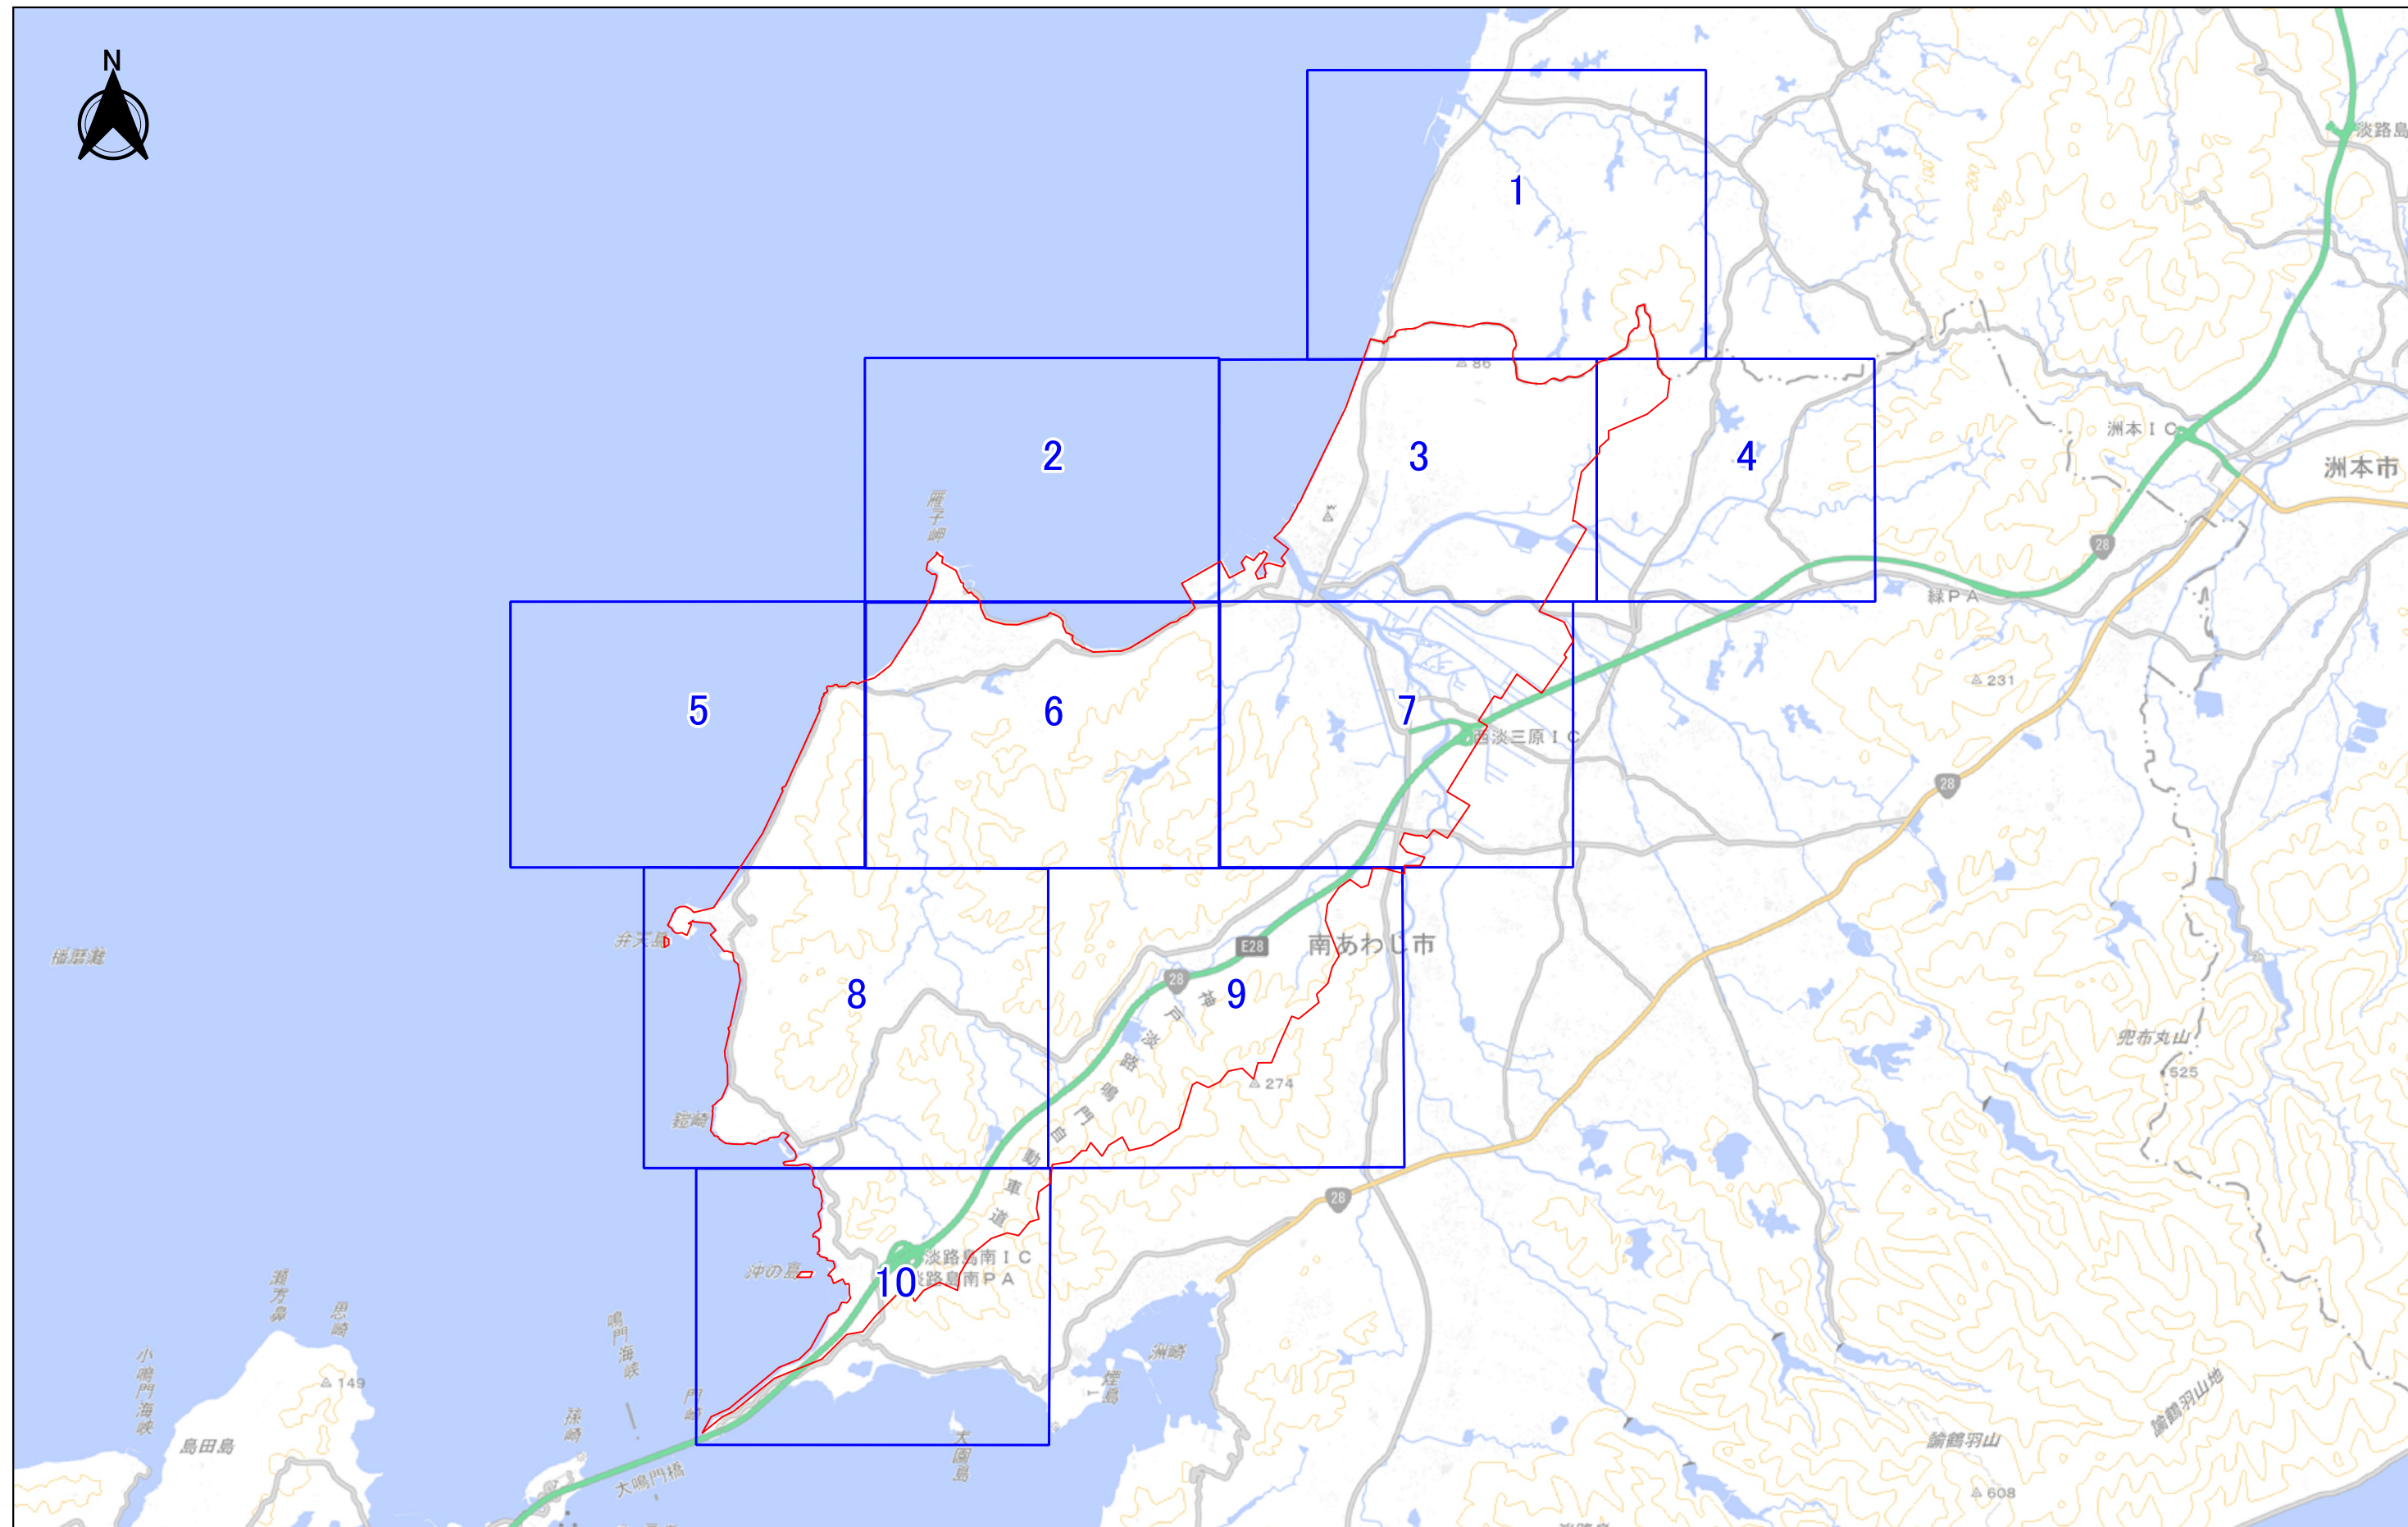

図郭割図 南あわじ市(旧西淡町)

「測量法に基づく国土地理院長承認(複製)R 4JHf 60」
「本製品を複製する場合には、国土地理院の長の承認を得なければならない。」

1:70000