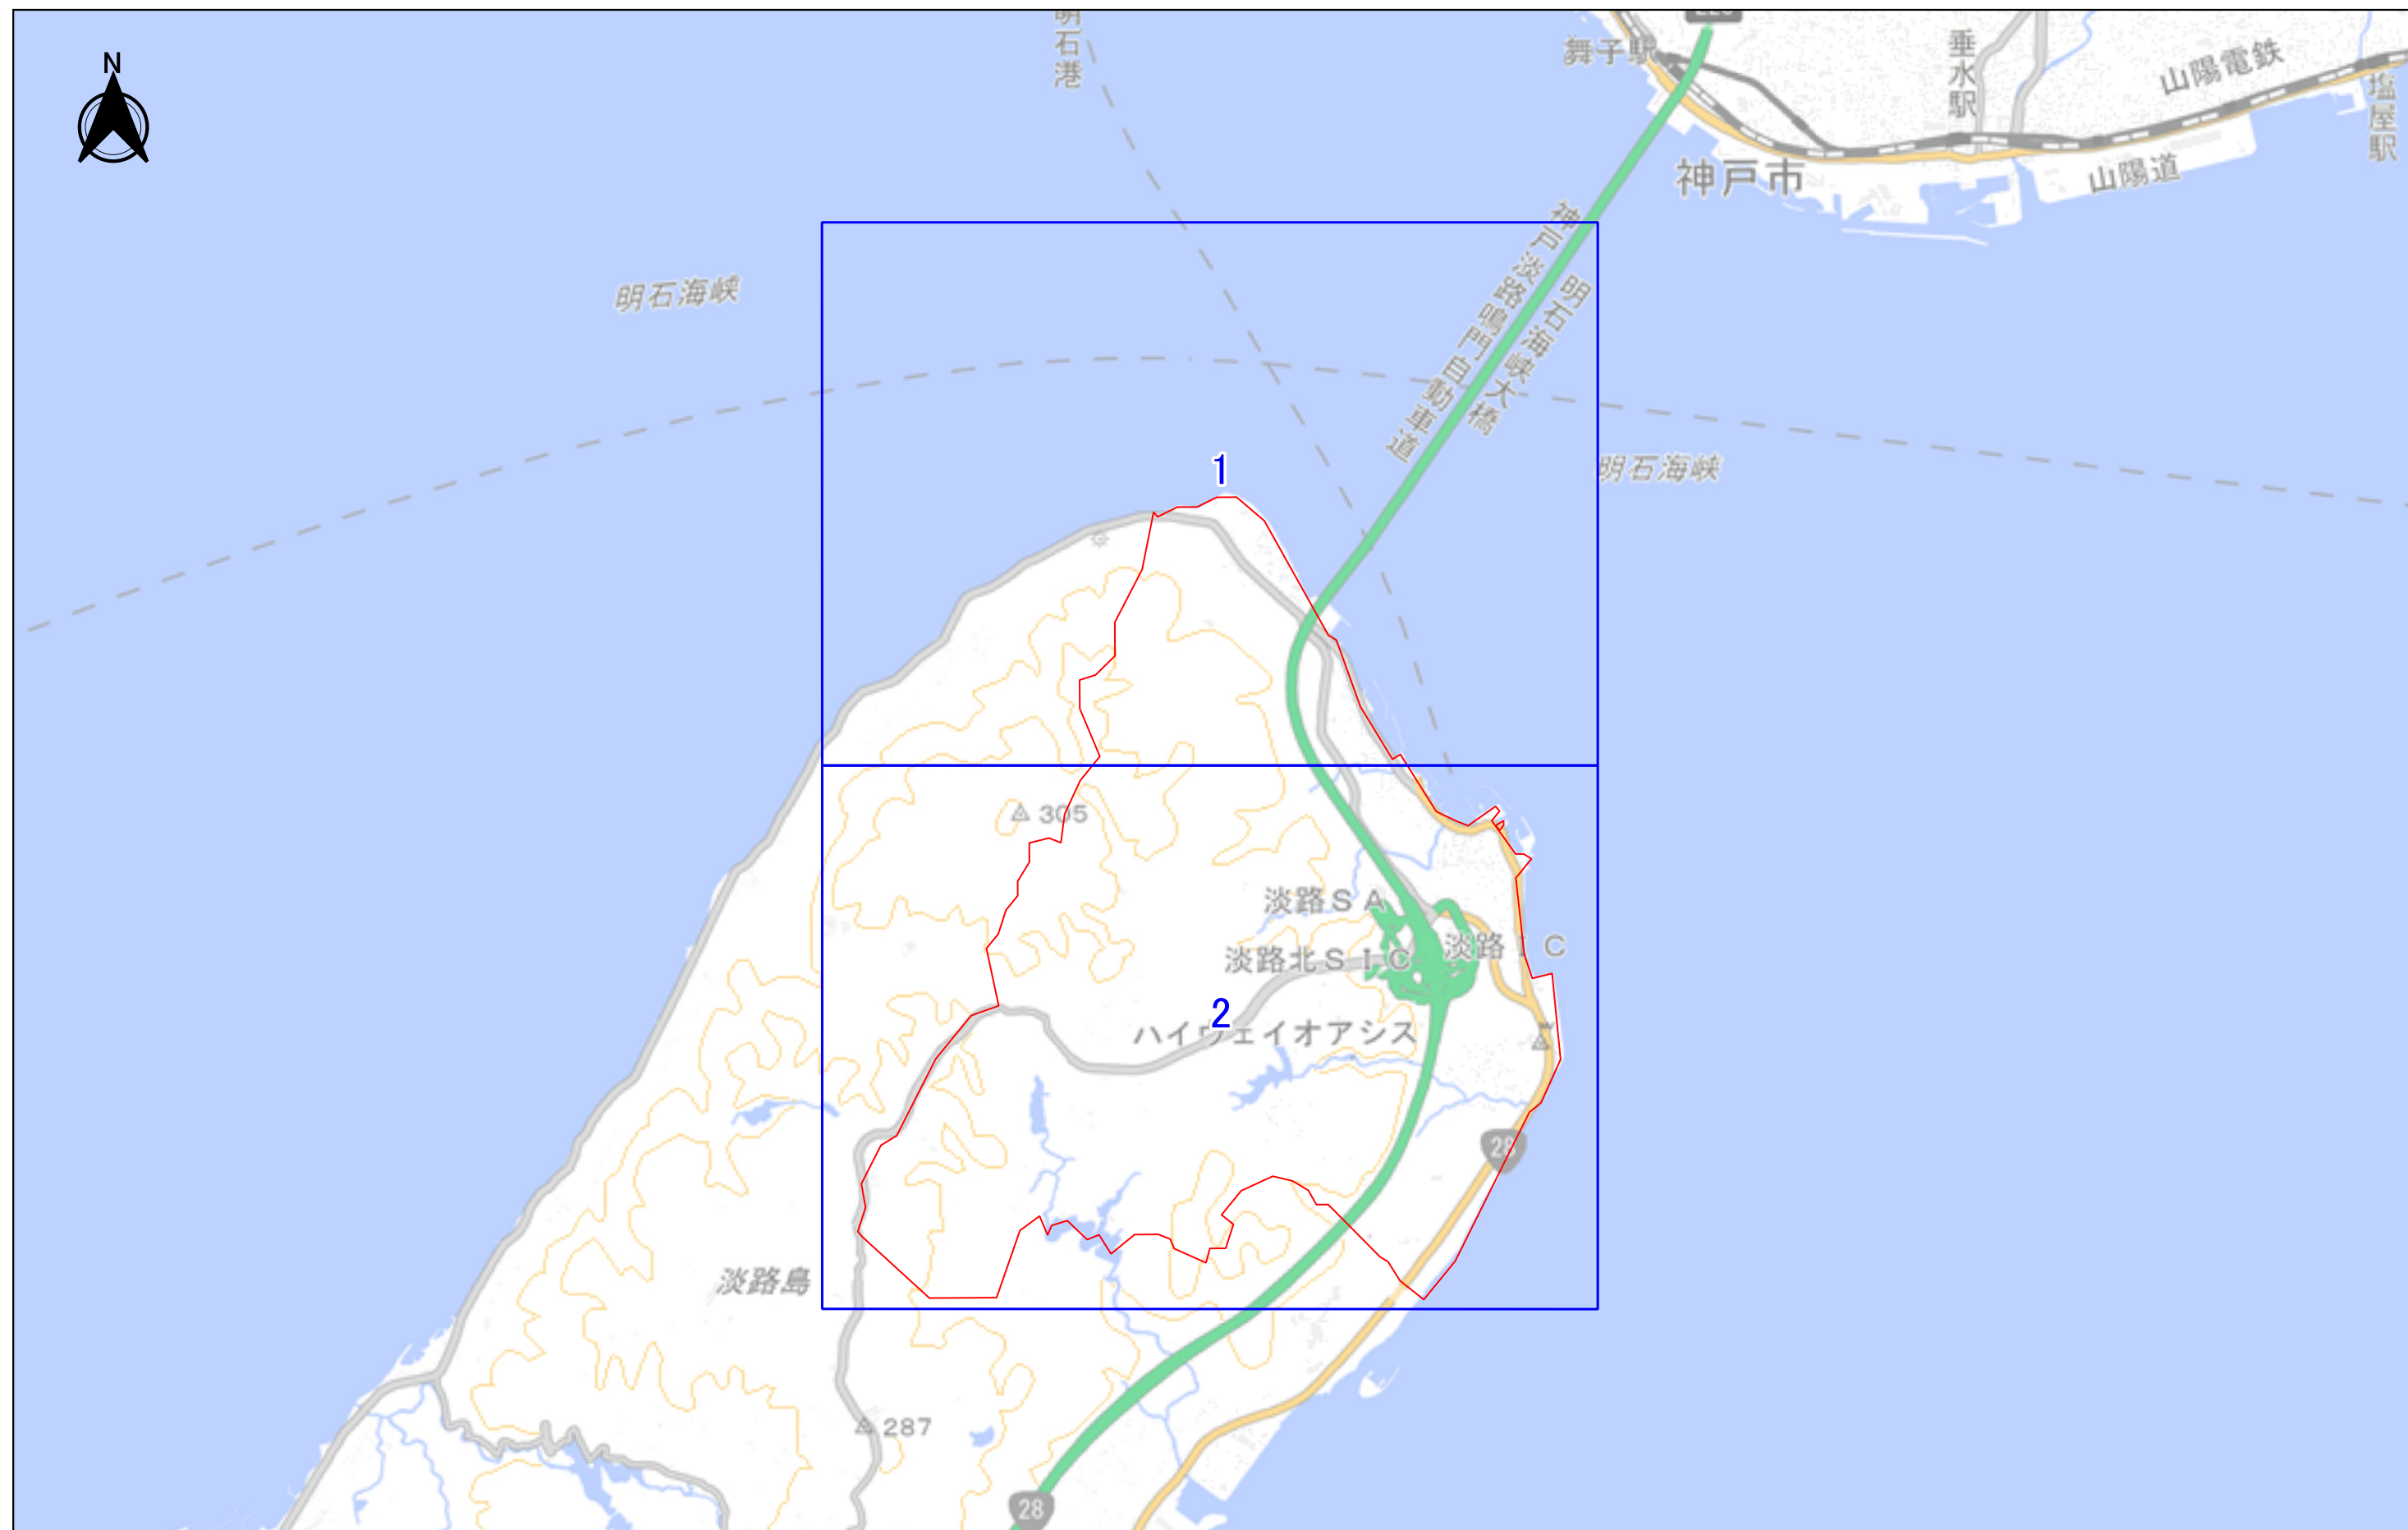

図郭割図 淡路市(旧淡路町)

「測量法に基づく国土地理院長承認(複製)R 4JHf 60」
「本製品を複製する場合には、国土地理院の長の承認を得なければならない。」

1:40000

0 2 4 km