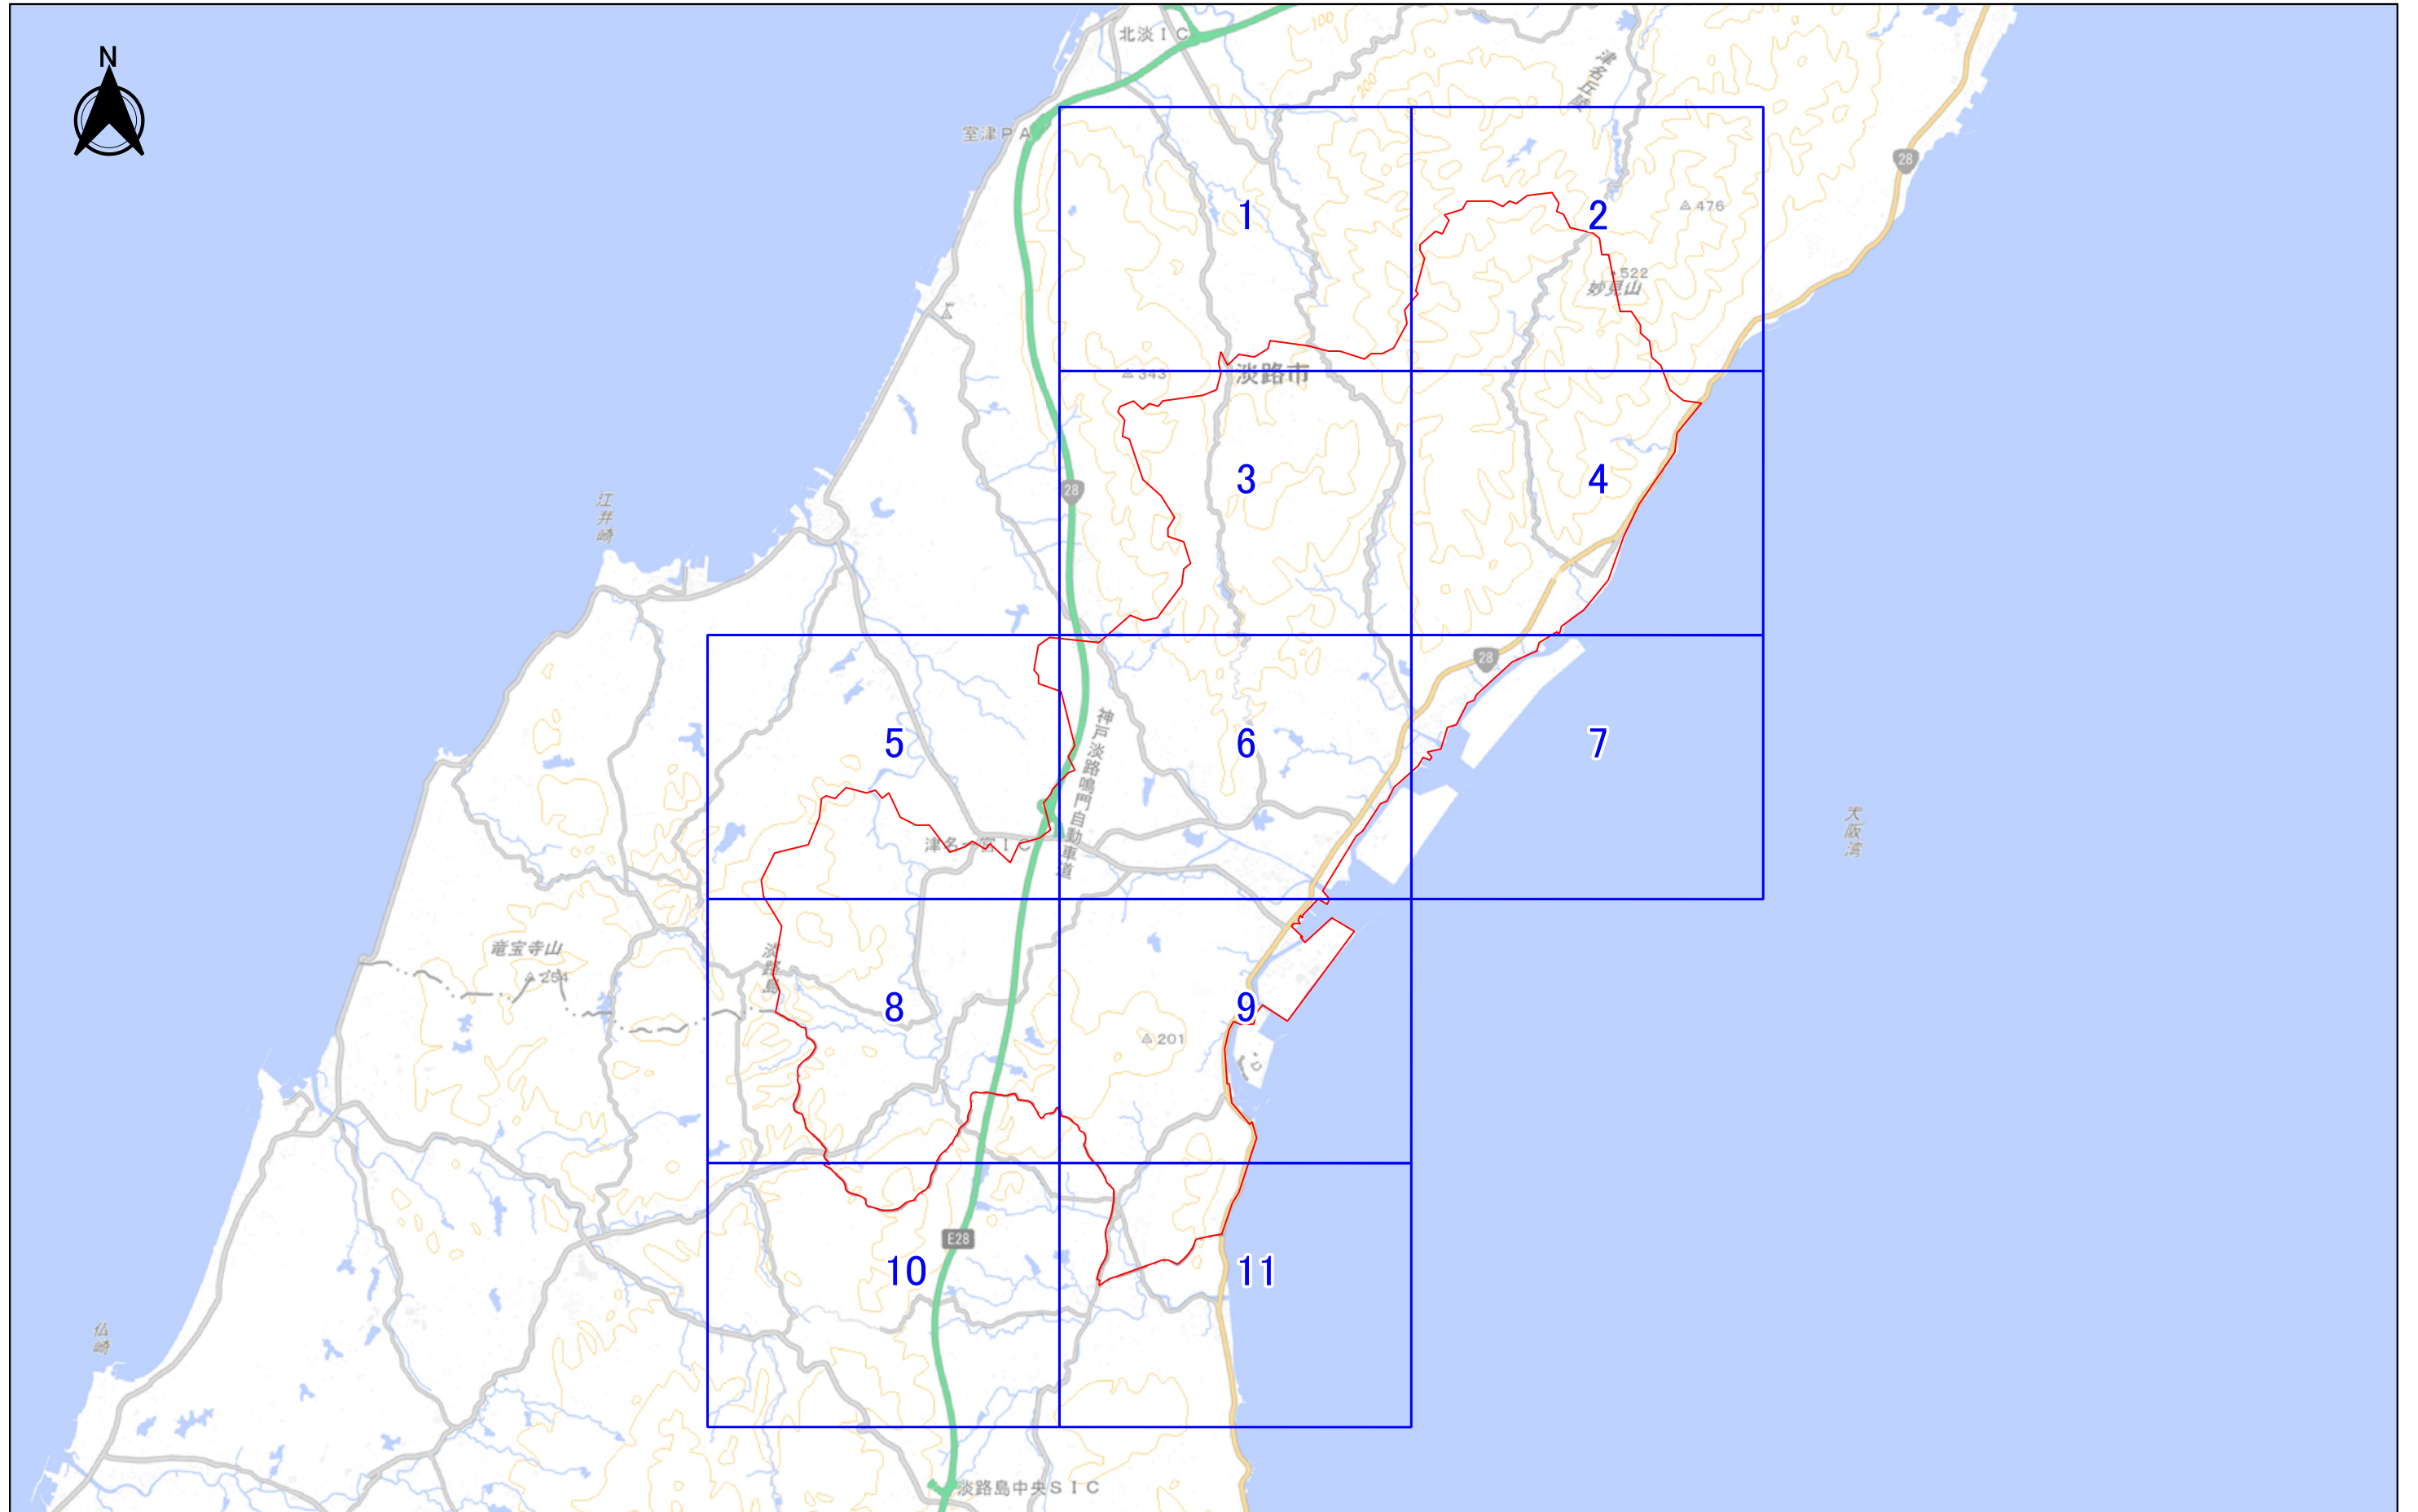

図郭割図 淡路市(旧津名町)

「測量法に基づく国土地理院長承認(複製)R 4JHf 60」
「本製品を複製する場合には、国土地理院の長の承認を得なければならない。」

1:70000