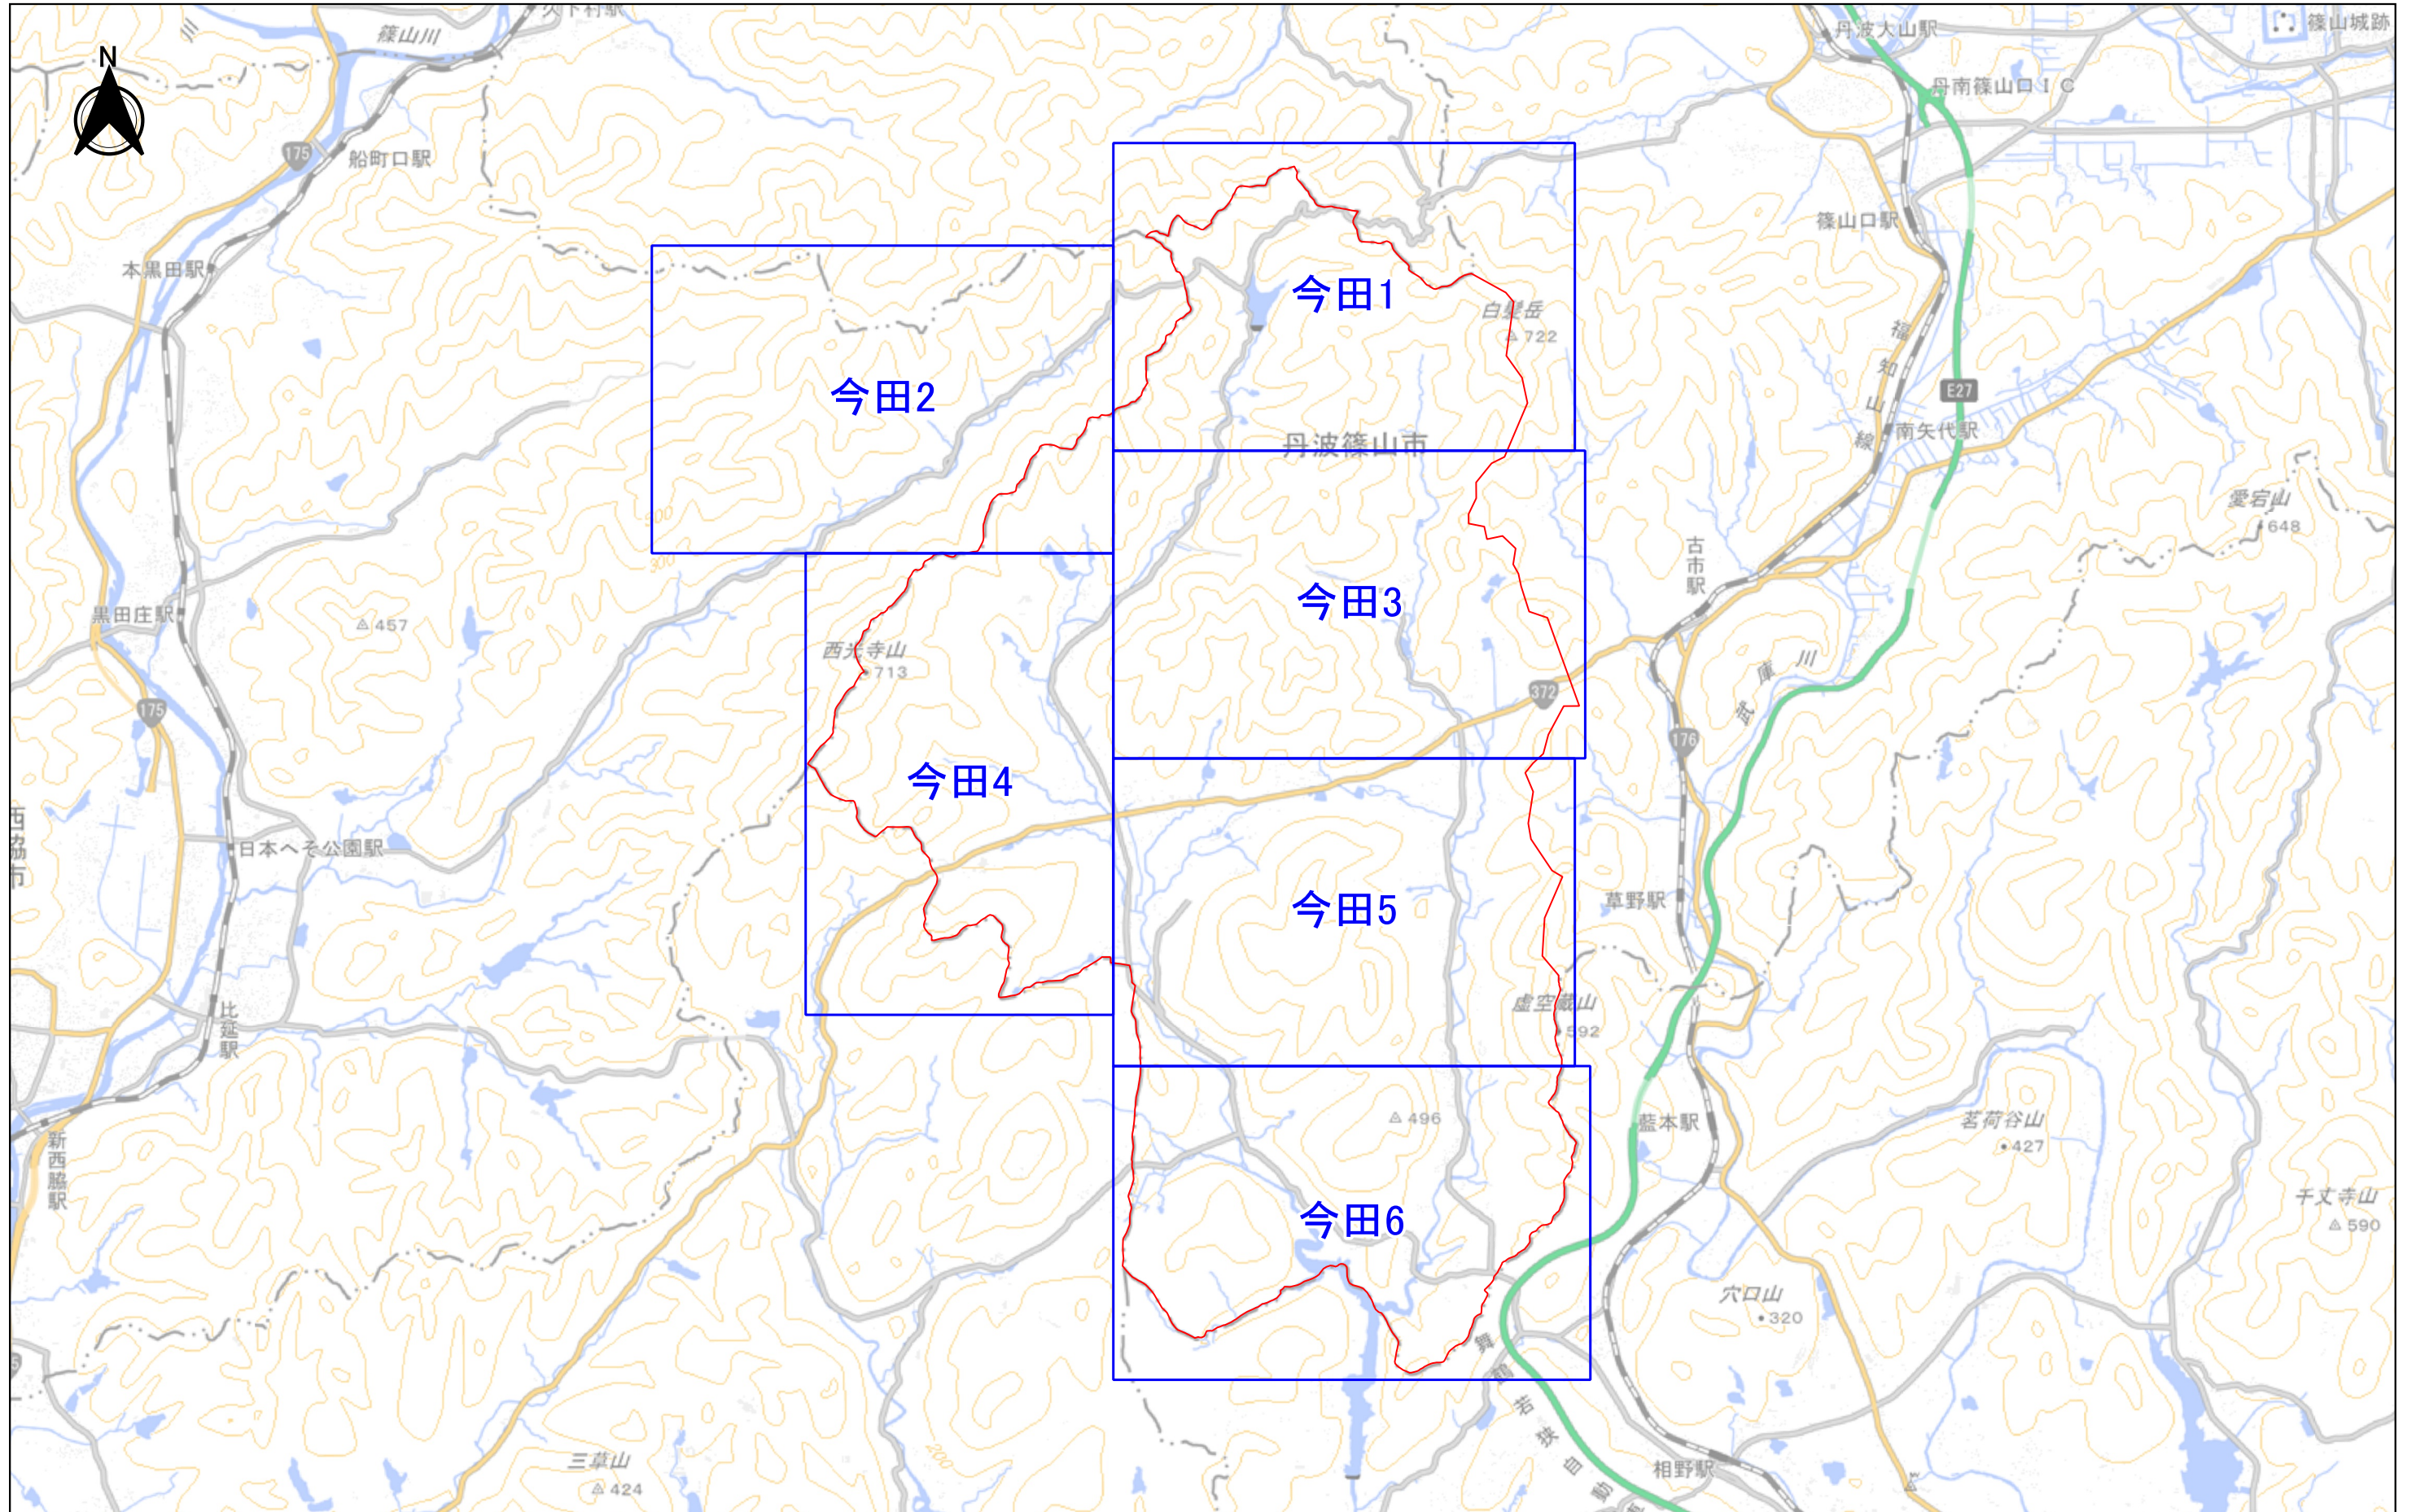

図郭割図 丹波篠山市(旧今田町)

1:60000