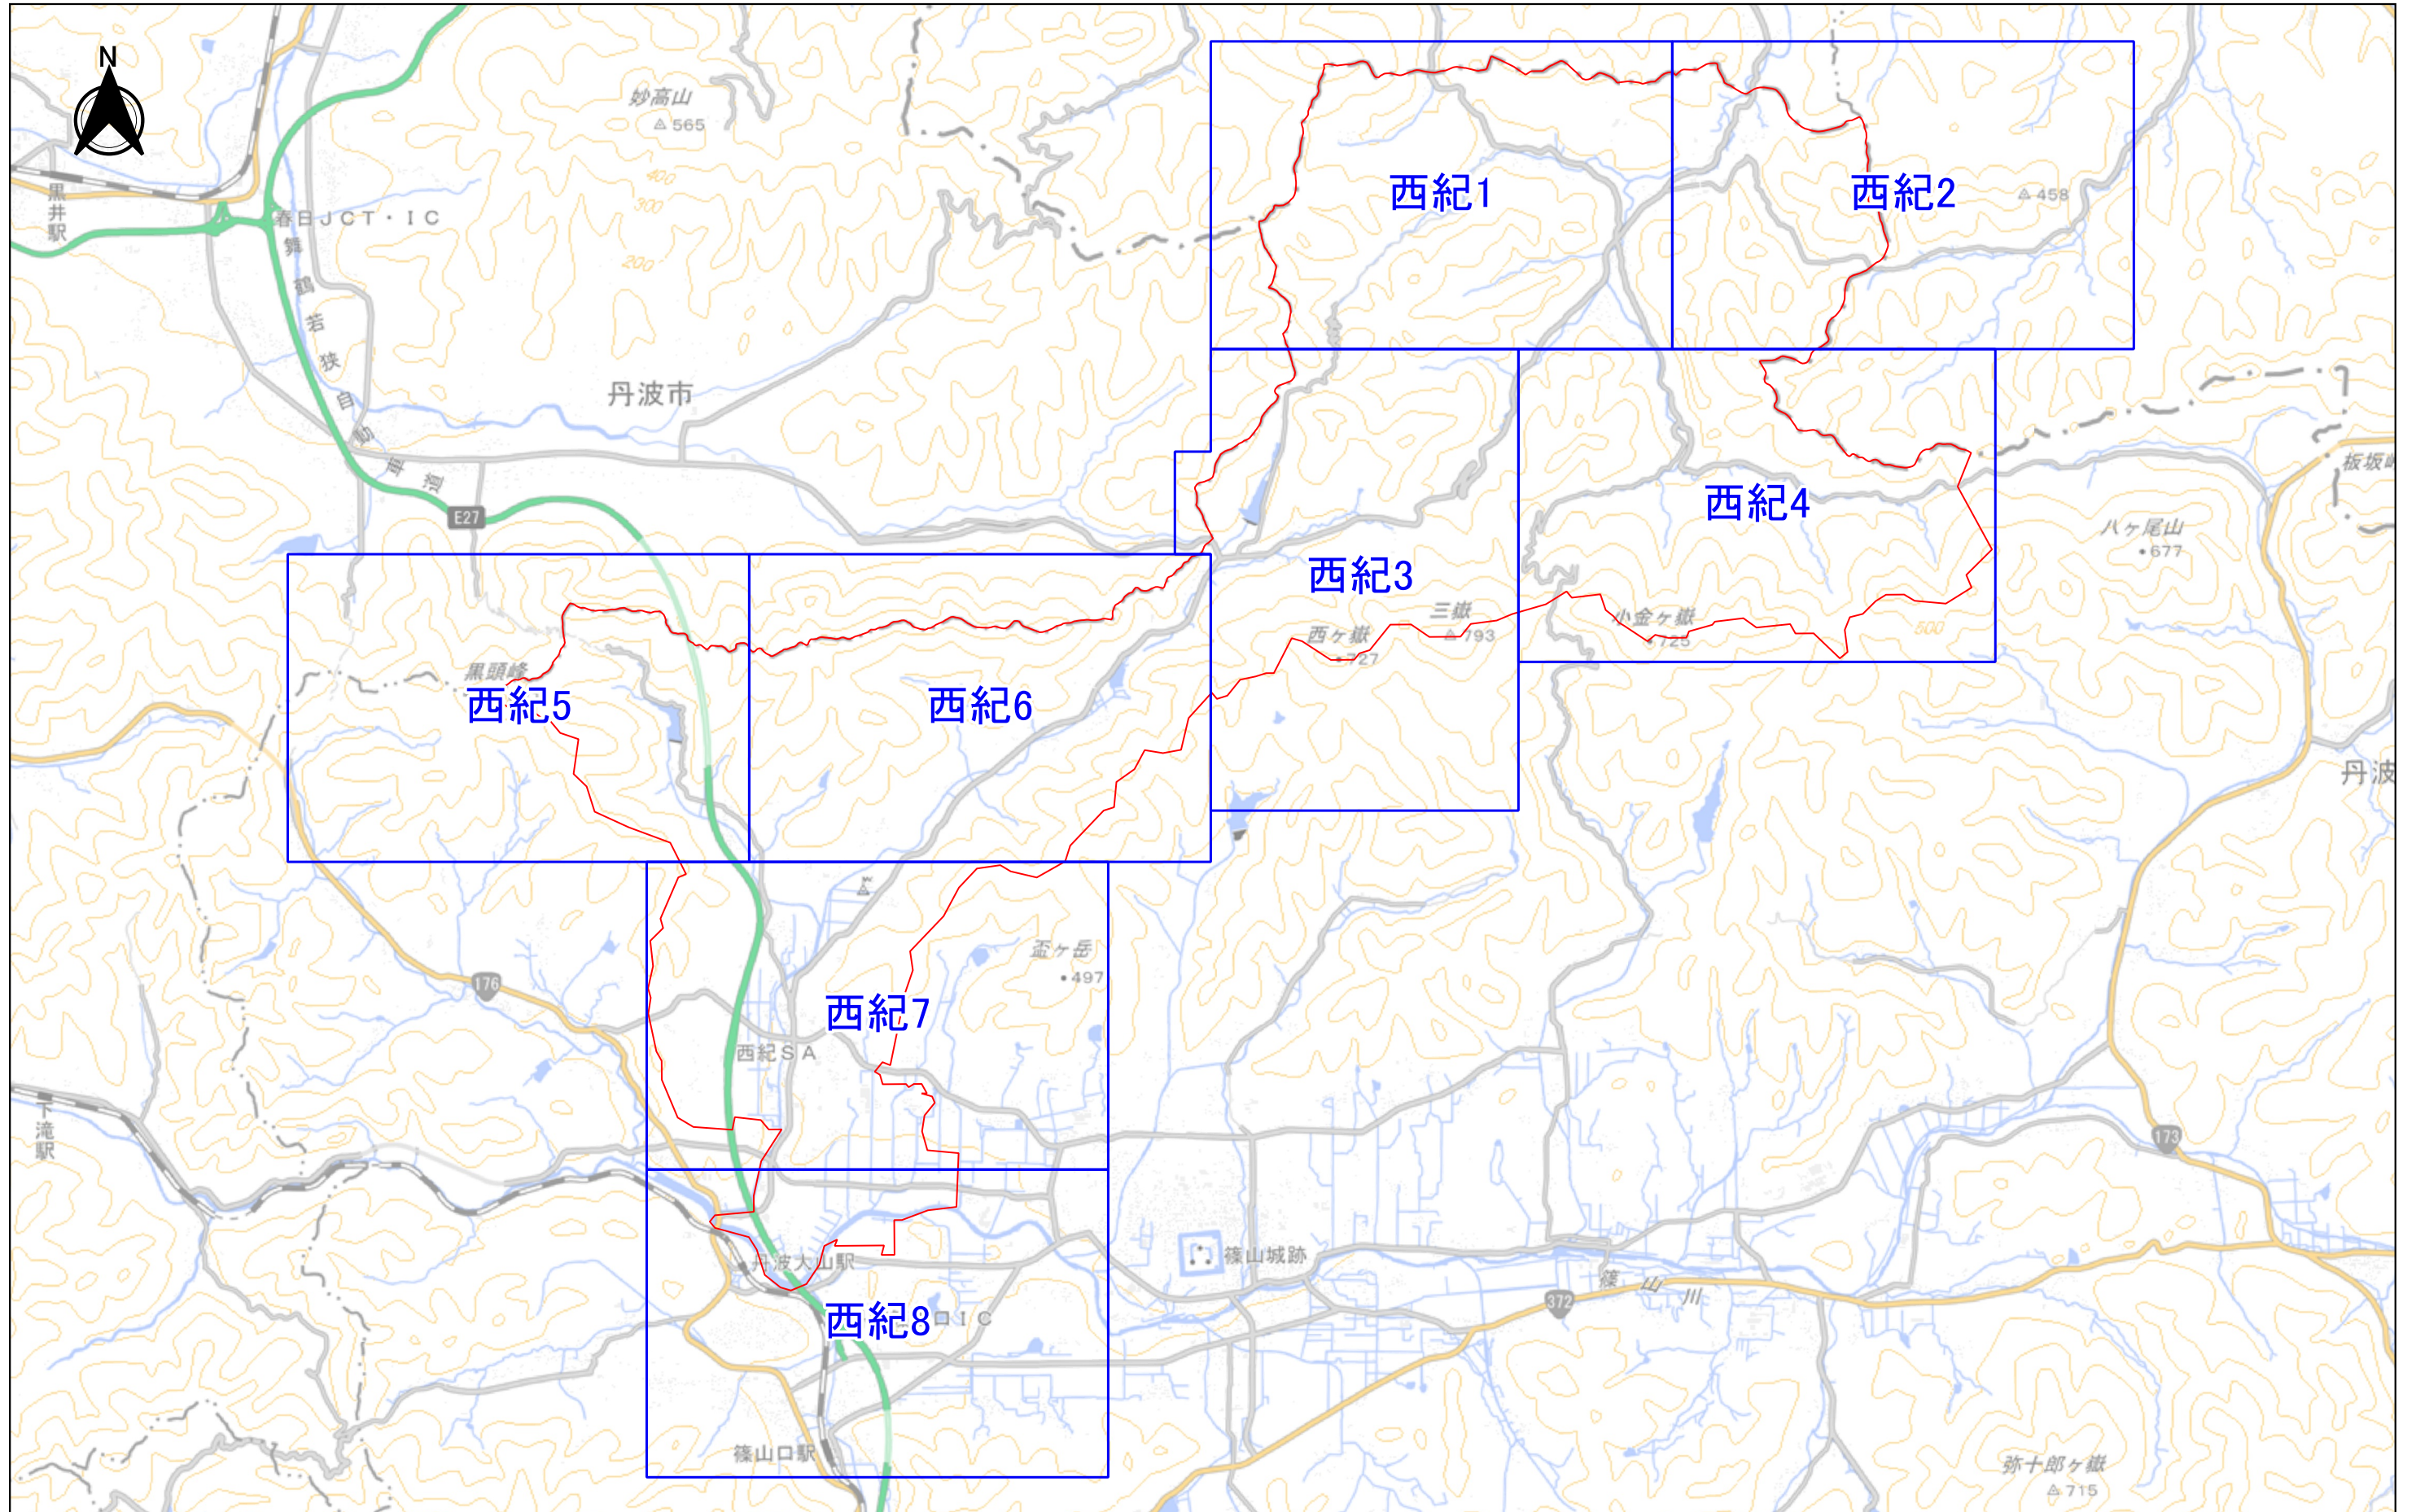

図郭割図 丹波篠山市(旧西紀町)

1:60000