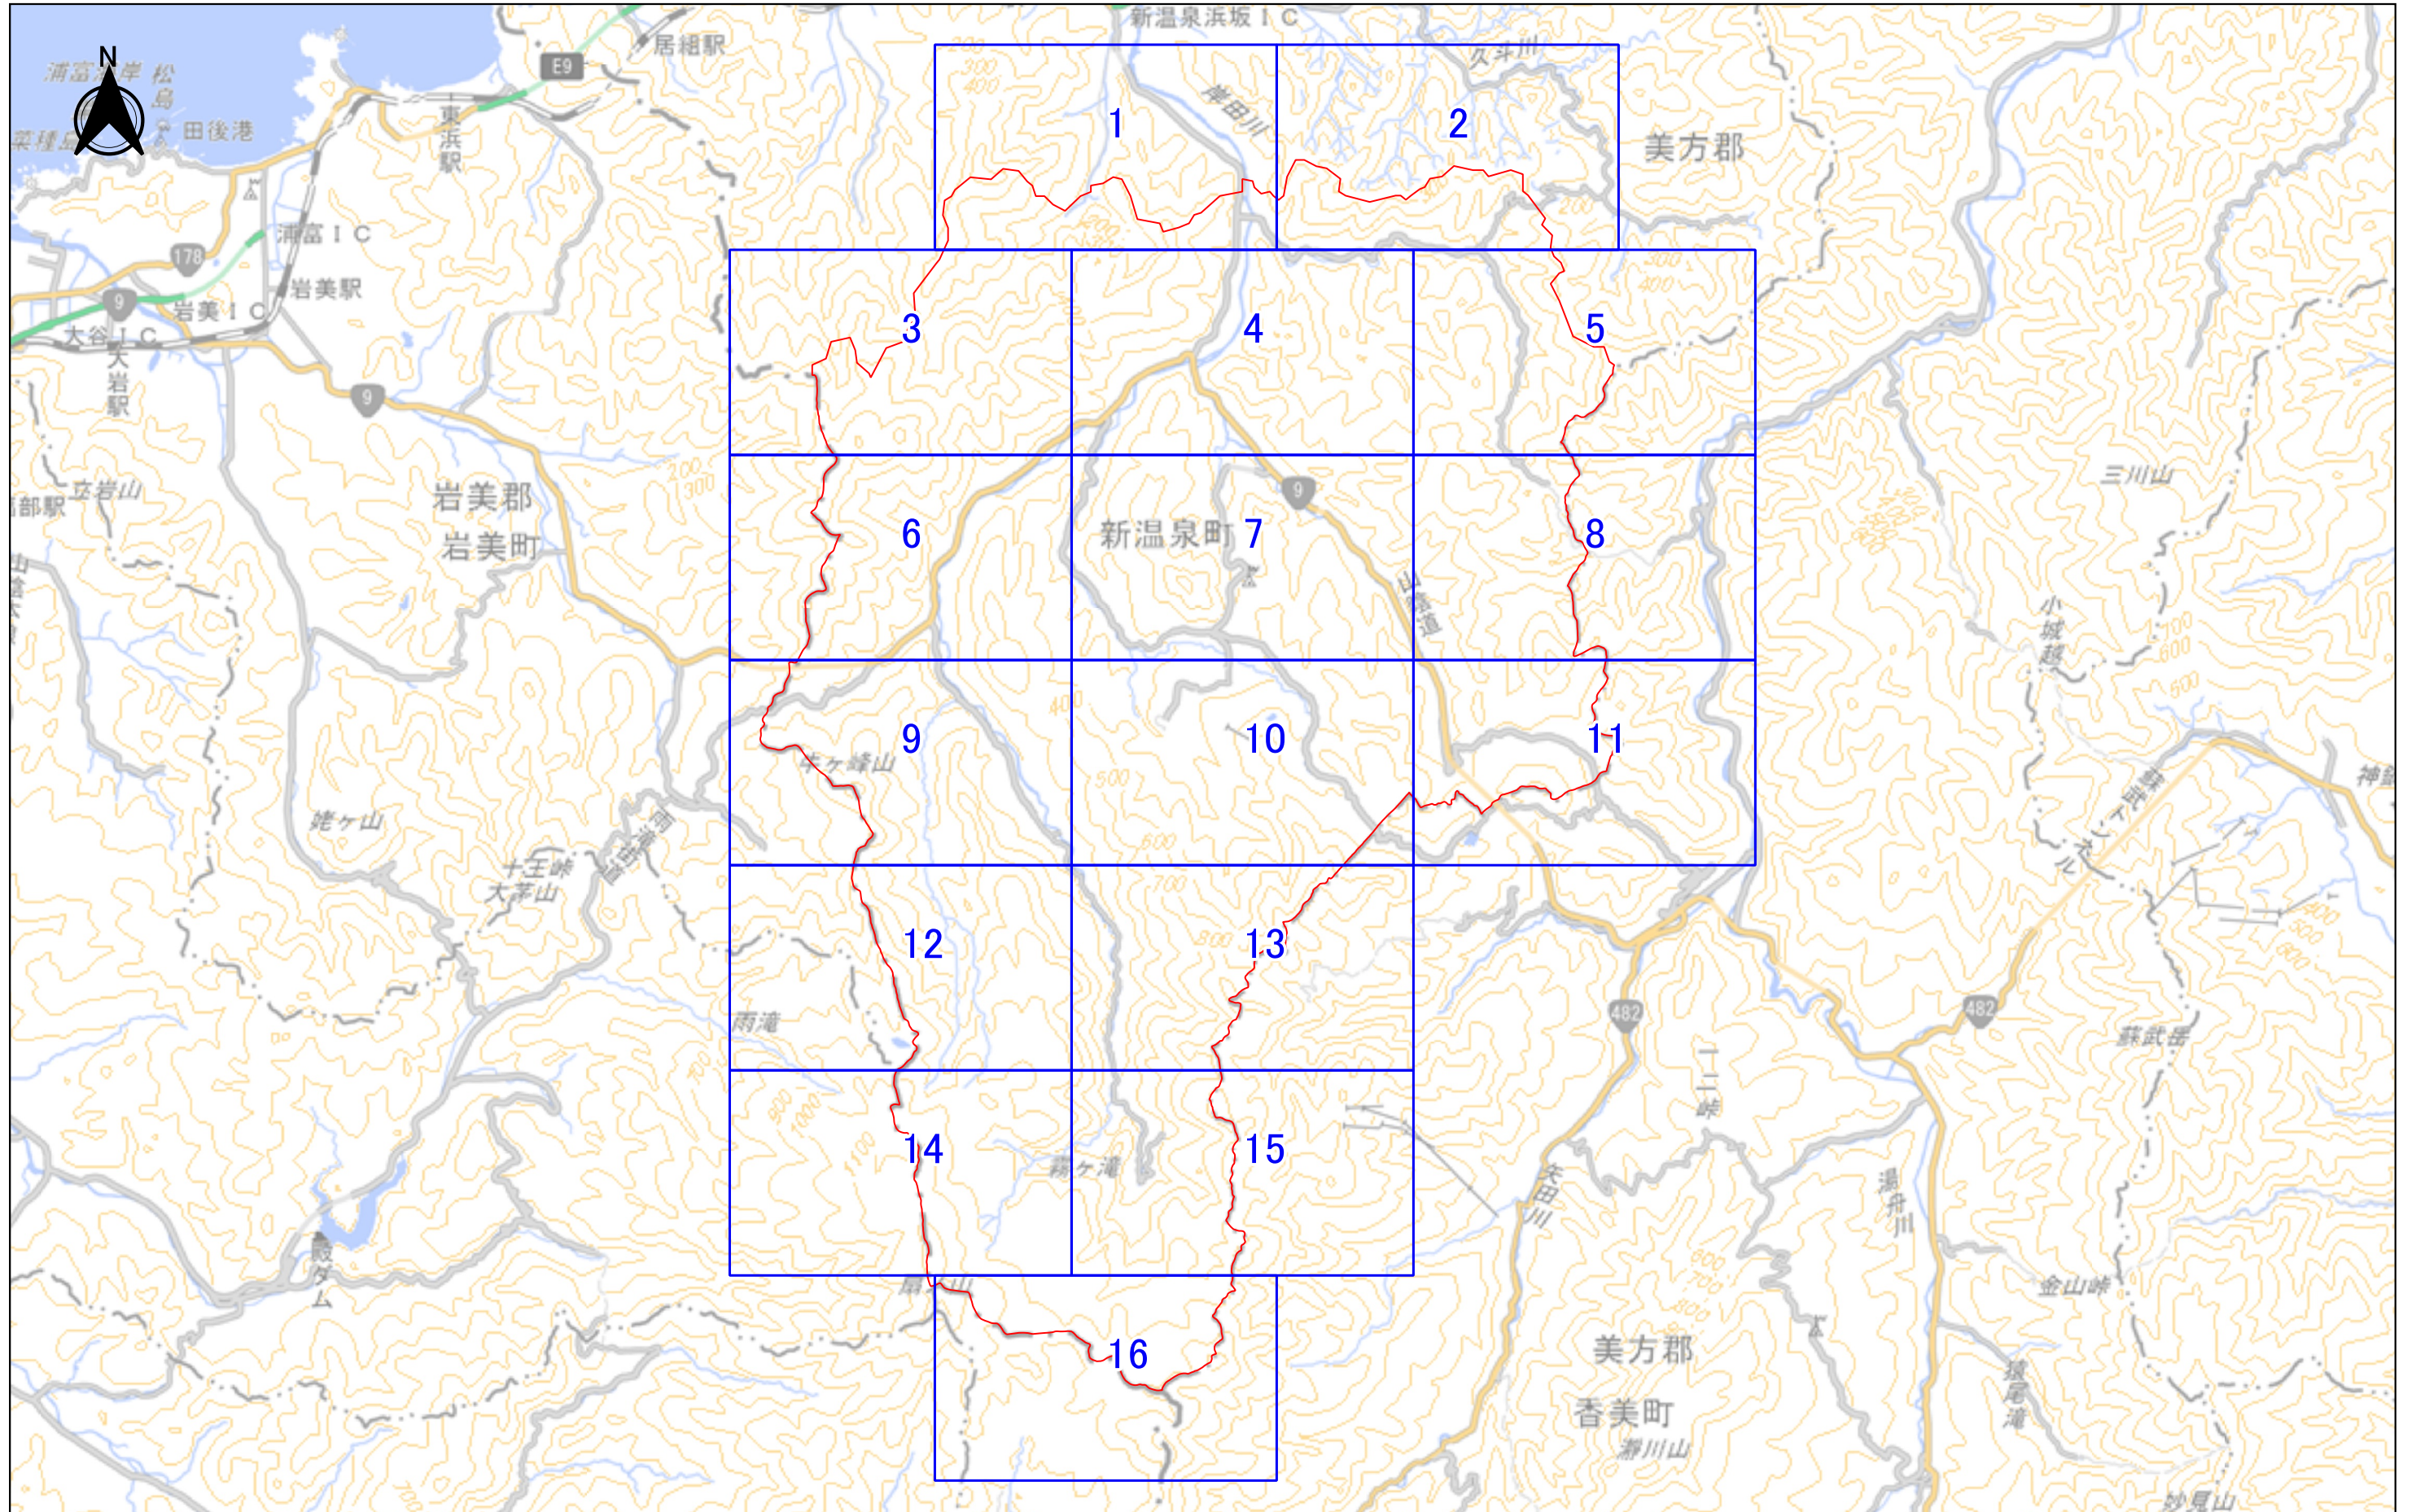

図郭割図 新温泉町(旧温泉町)

「測量法に基づく国土地理院長承認(複製)R 4JHf 60」
「本製品を複製する場合には、国土地理院の長の承認を得なければならない。」

1:90000

0 4 8 km