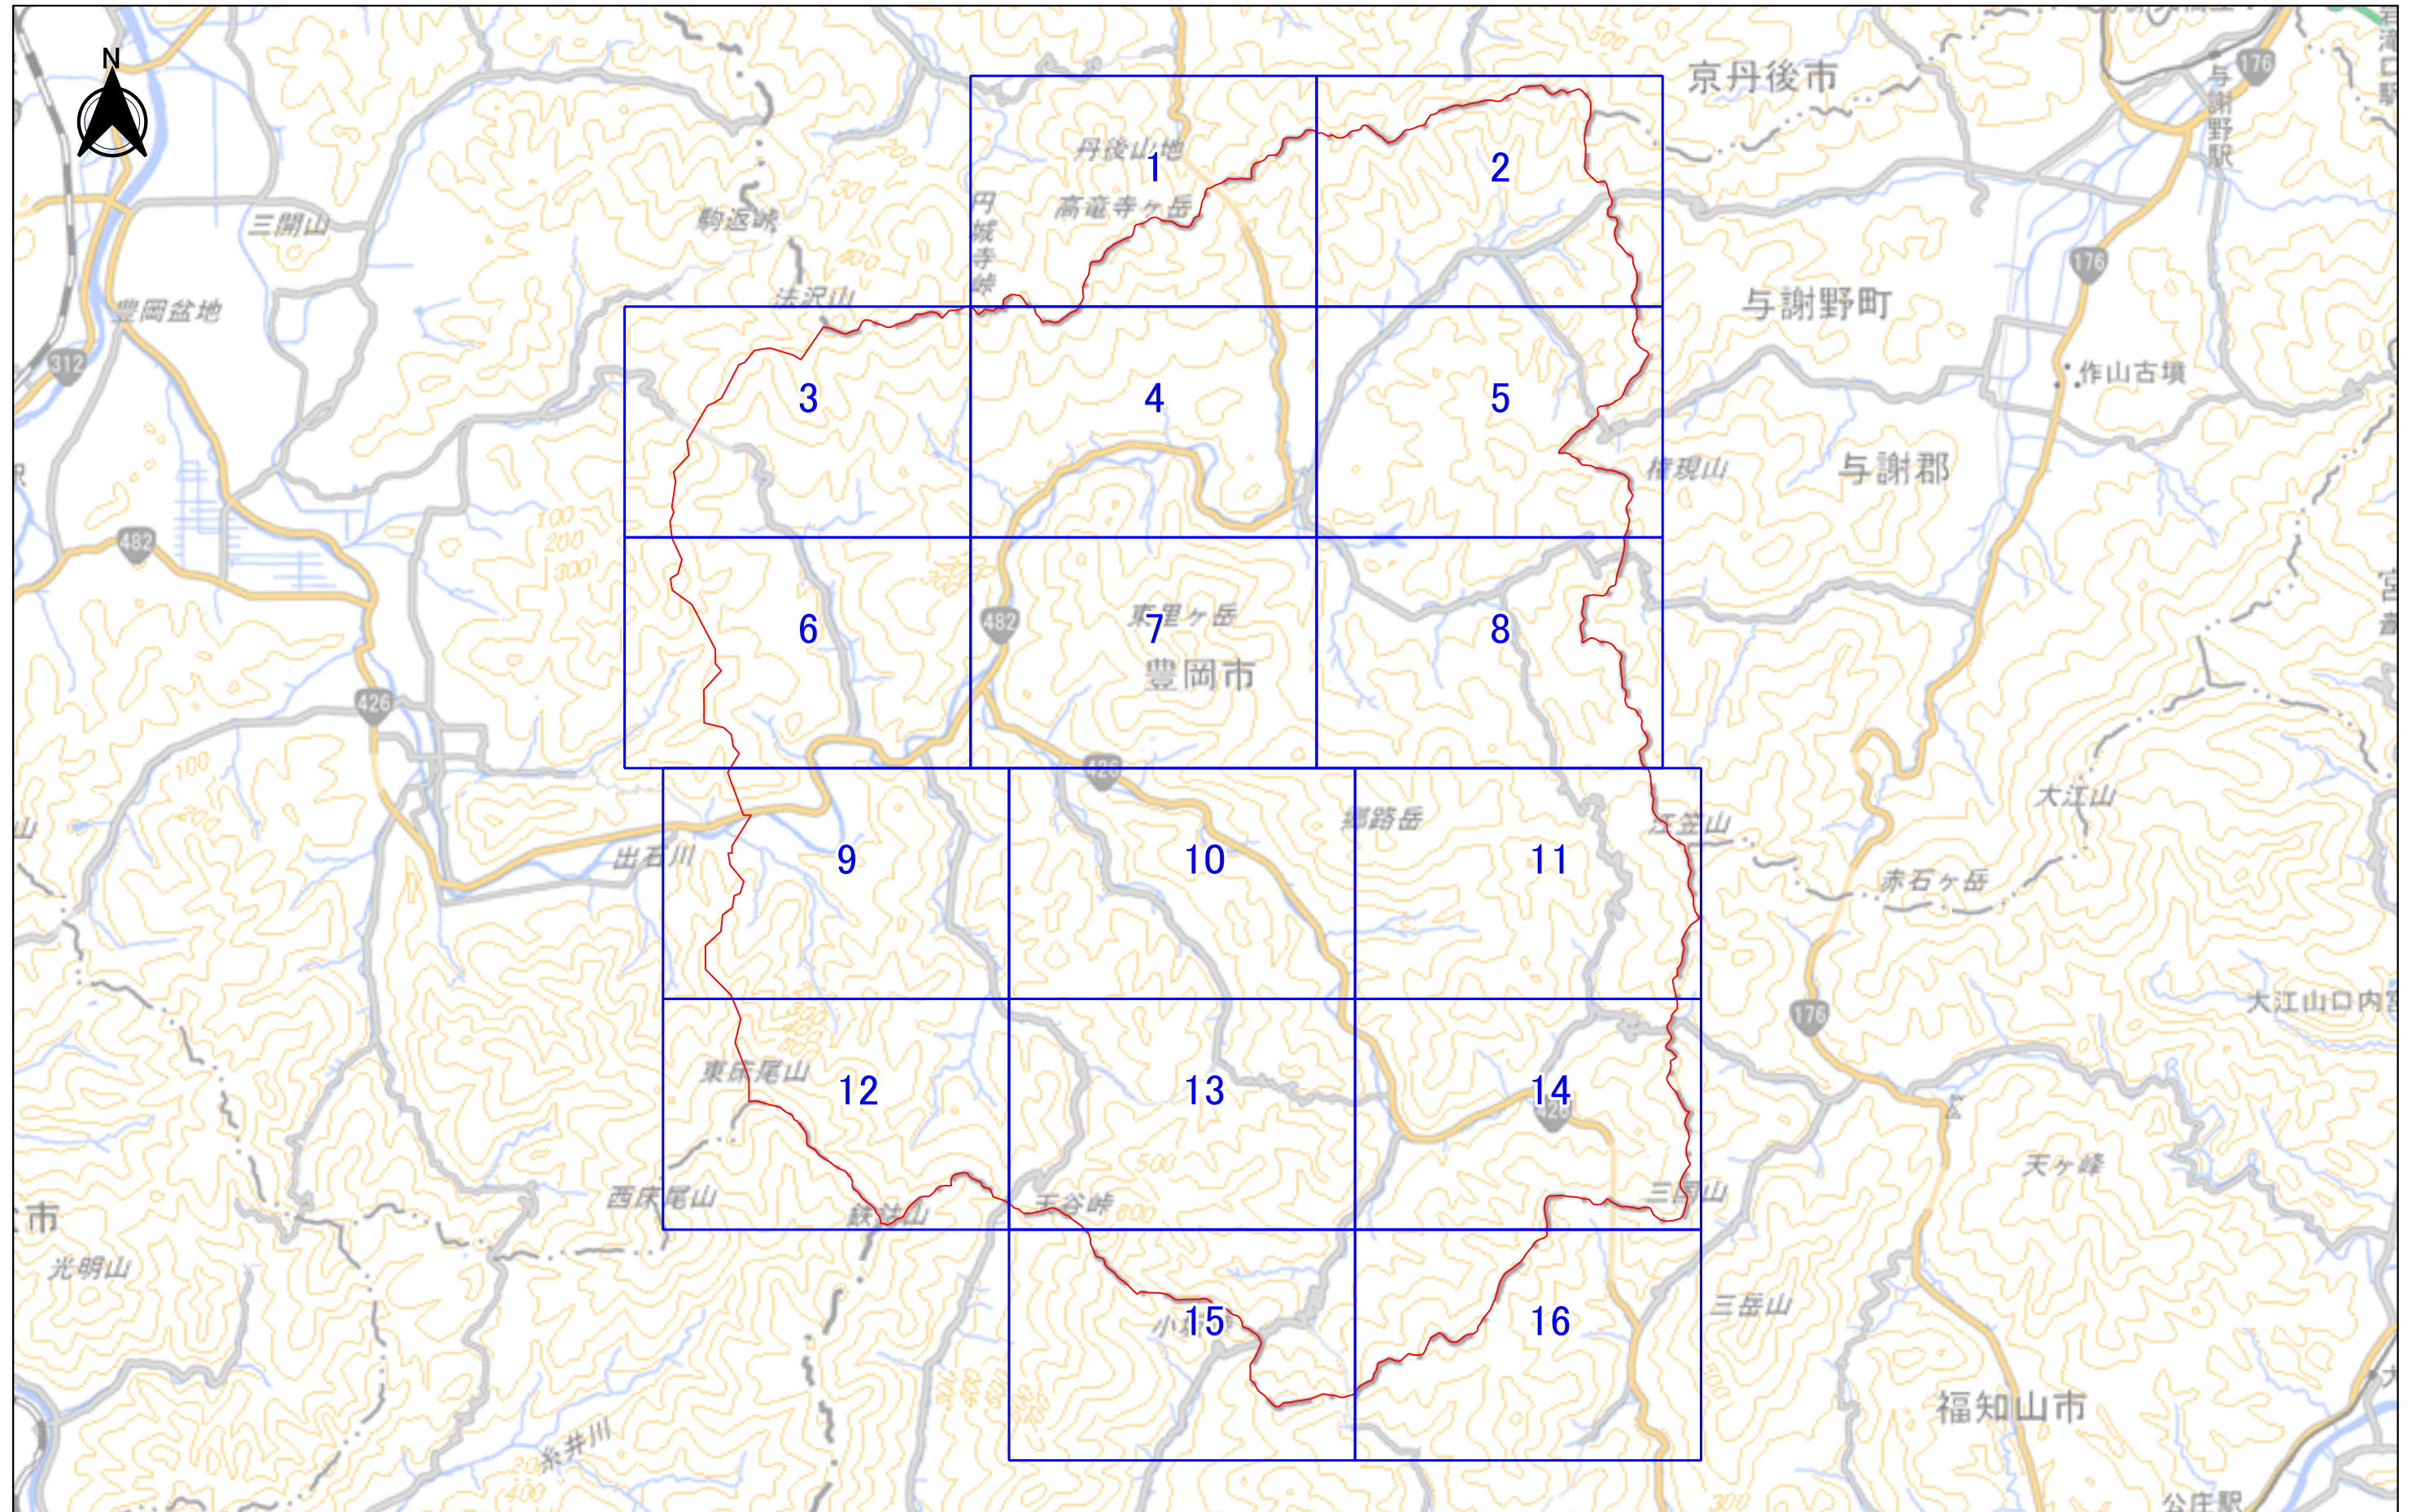

図郭割図 豊岡市(旧但東町)

「測量法に基づく国土地理院長承認(複製)R 4JHf 60」
「本製品を複製する場合には、国土地理院の長の承認を得なければならない。」

1:80000