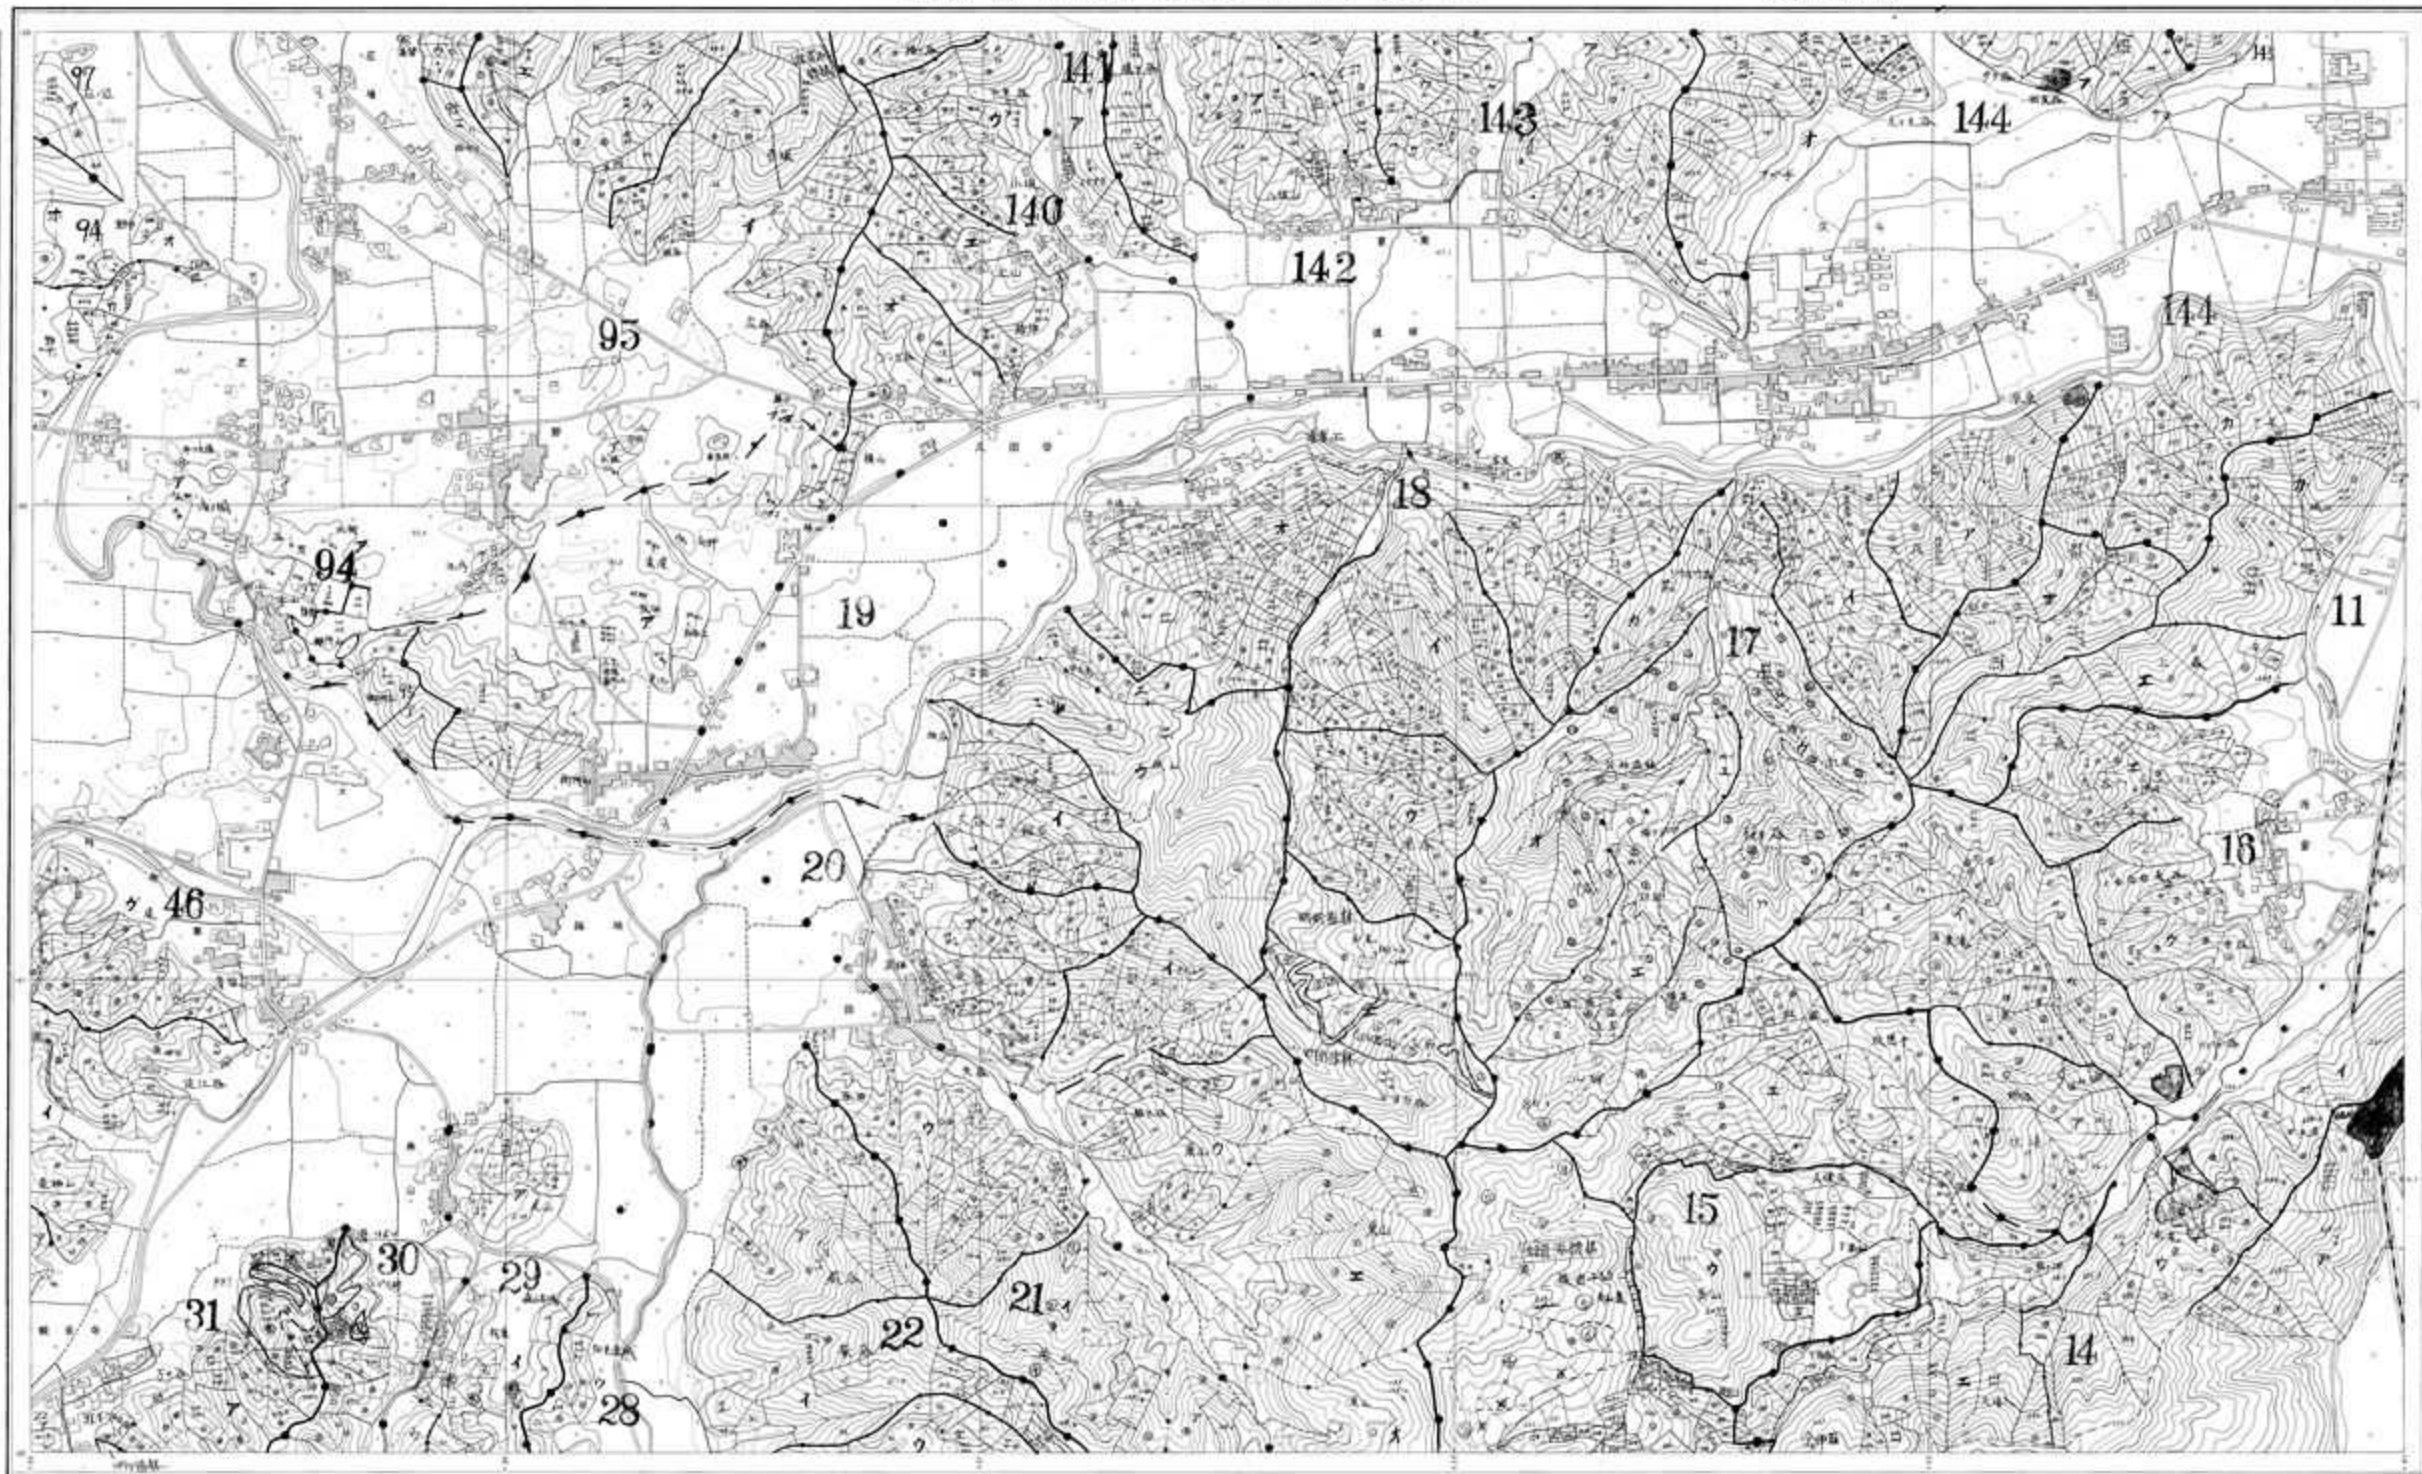

豊岡市 計画図
旧日高町森林基本図 其 11

1	2	3	4	5	6	7	8	9	10	11	12	13	14	15	16	17	18	19	20	21	22	23	24	25	26	27	28	29	30	31	32	33	34	35	36	37	38	39	40	41	42	43	44	45	46	47	48	49	50	51	52	53	54	55	56	57	58	59	60	61	62	63	64	65	66	67	68	69	70	71	72	73	74	75	76	77	78	79	80	81	82	83	84	85	86	87	88	89	90	91	92	93	94	95	96	97	98	99	100

1:5,000