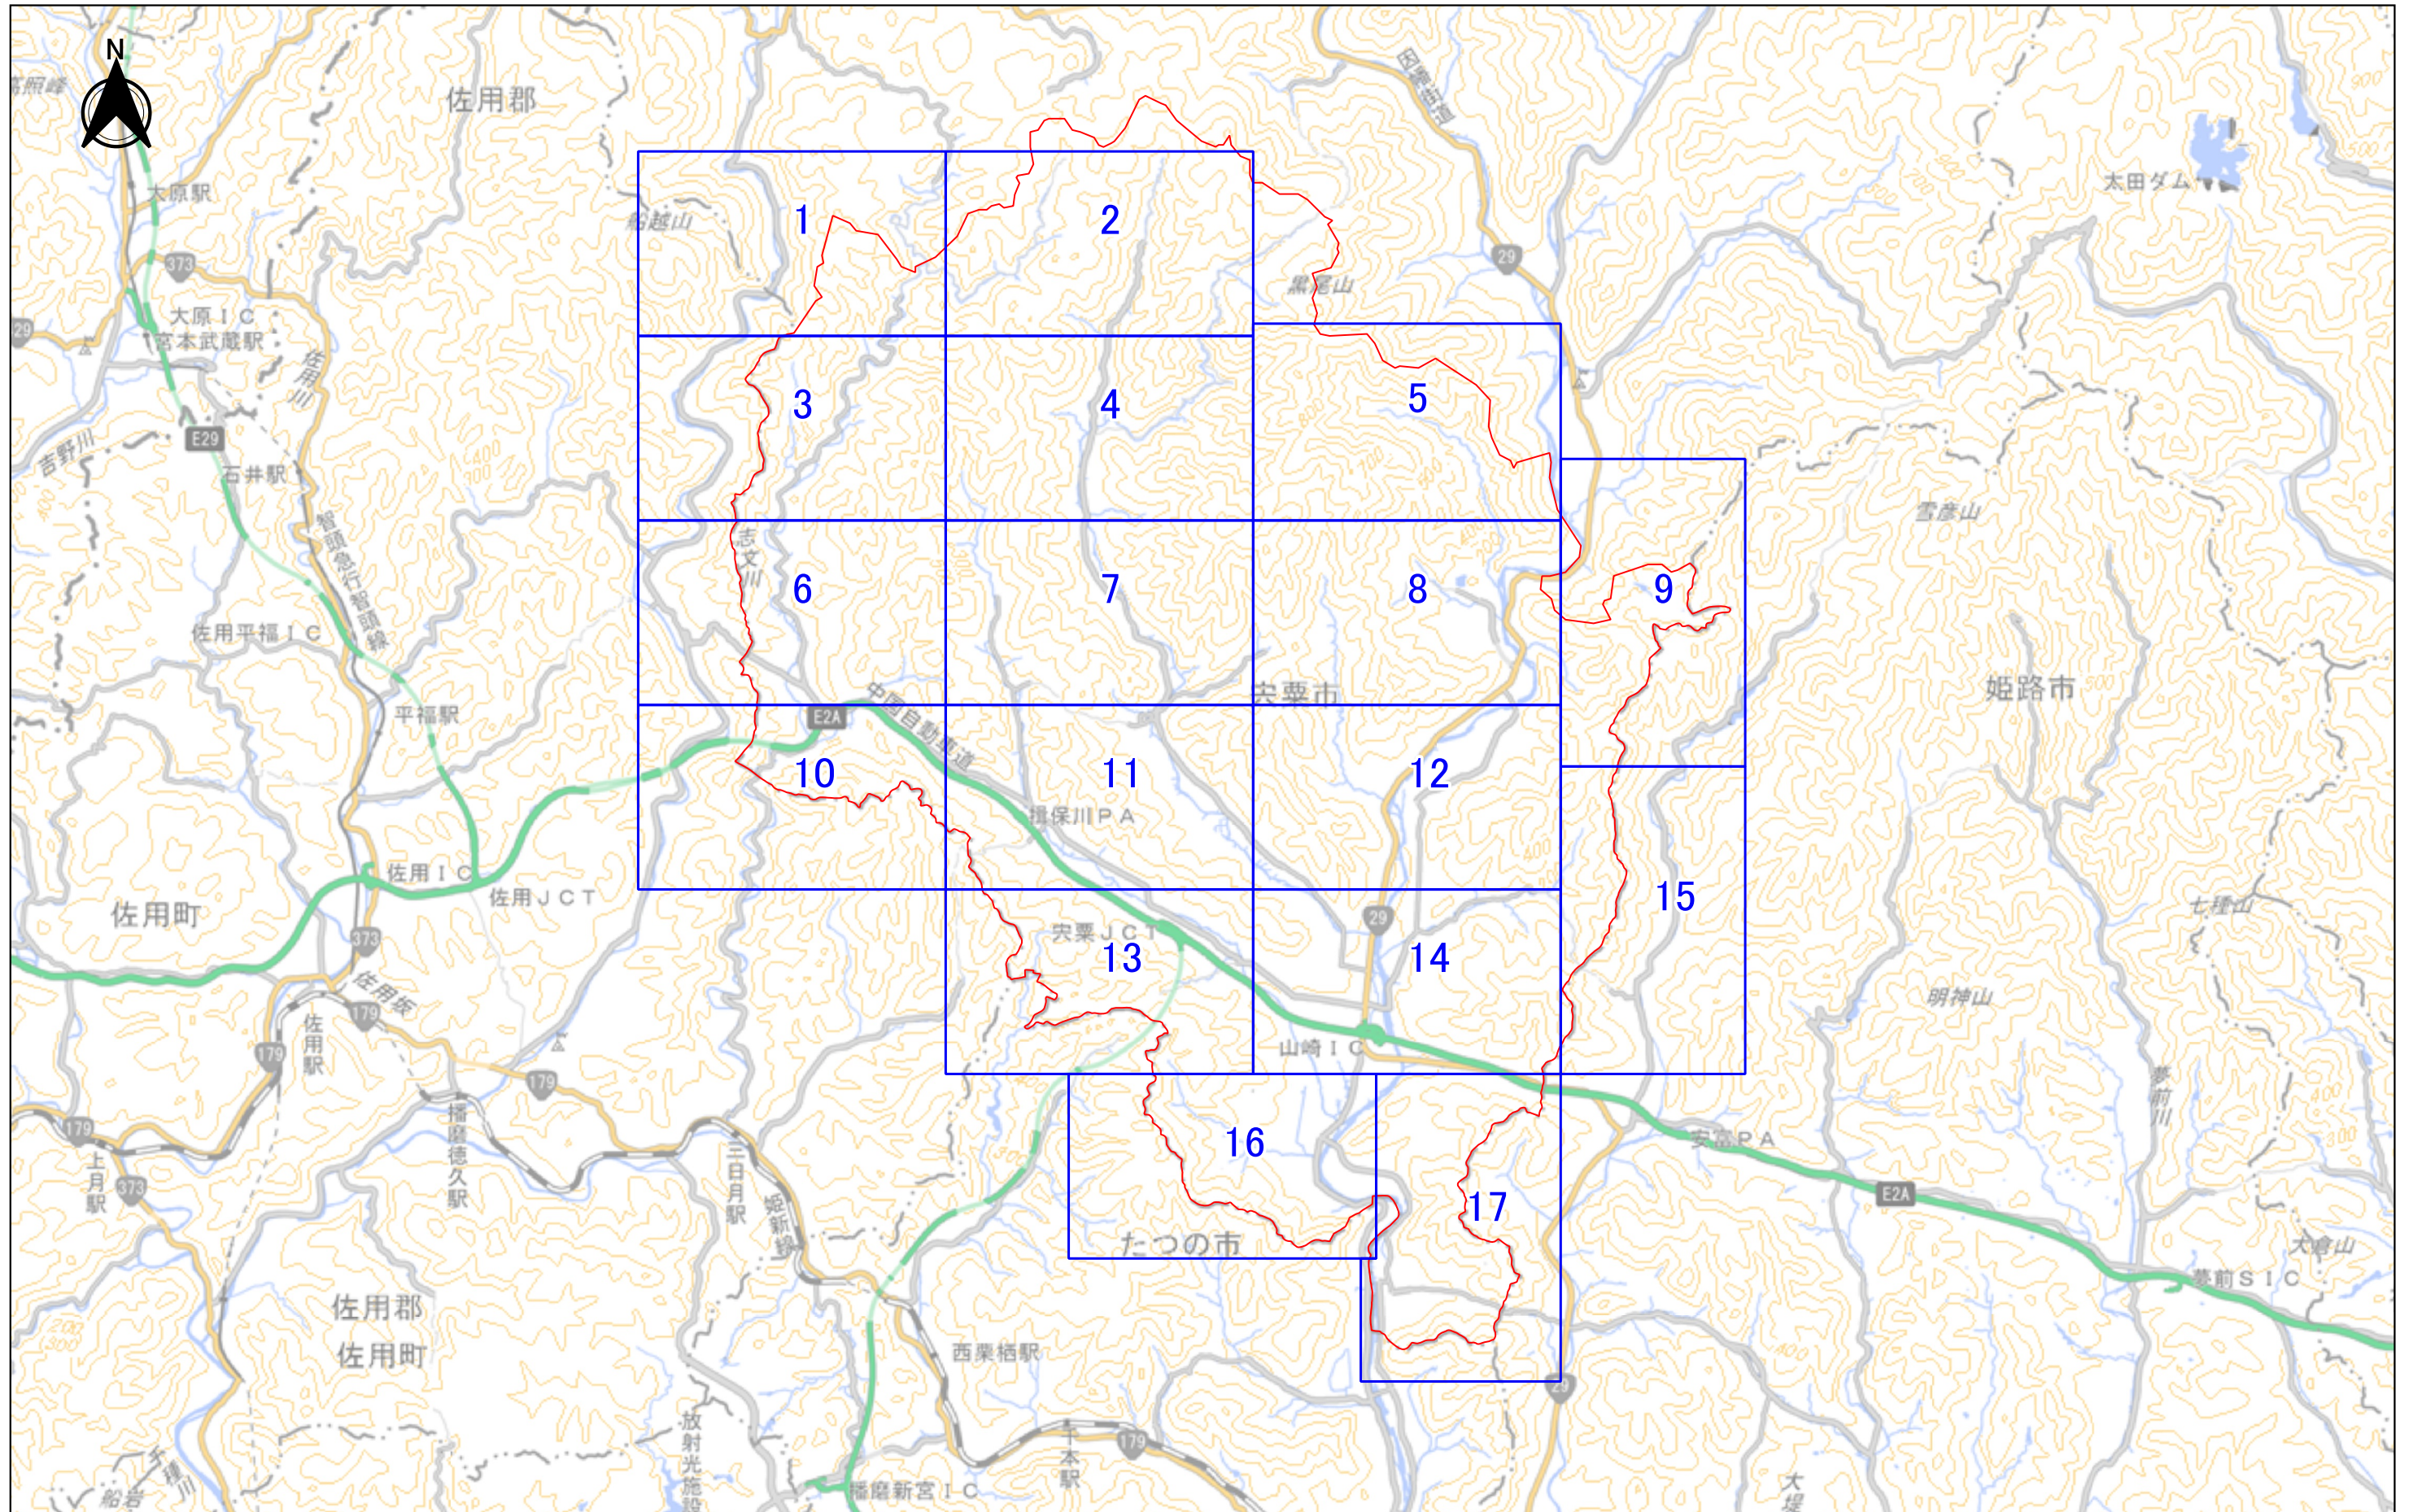

# 図郭割図 宍粟市(旧山崎町)

「測量法に基づく国土地理院長承認(複製)R 4JHf 60」  
 「本製品を複製する場合には、国土地理院の長の承認を得なければならない。」

1:100000