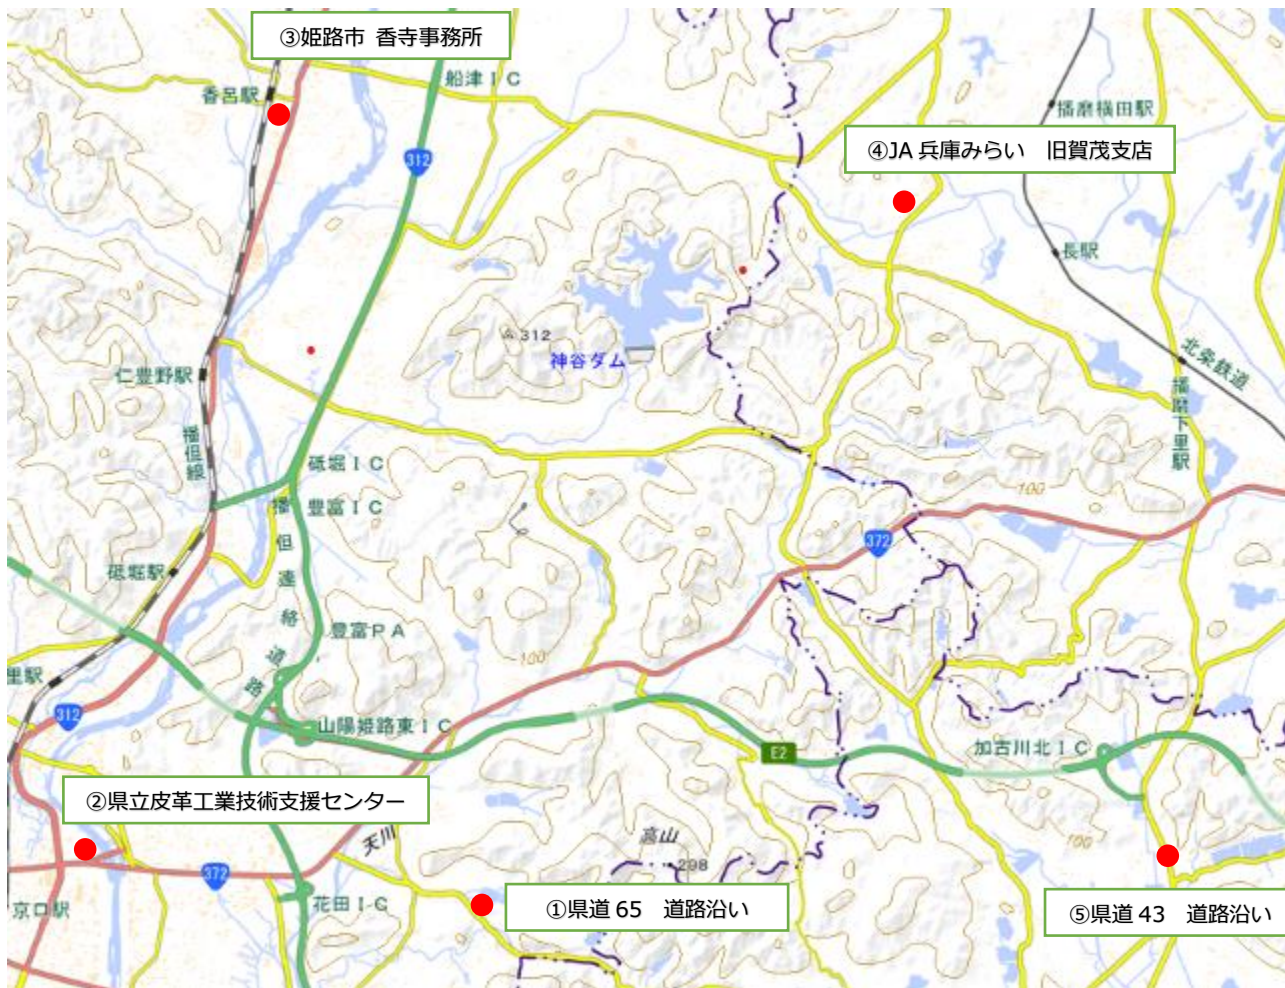

高病原性鳥インフルエンザ発生に伴い、以下のとおり消毒ポイントを設置します。

設置場所	住所	備考	運営時間	解除
① 県道 65 道路沿い	姫路市 飾東町志吹	志吹チビッコ広場付近	24 時間	移動制限区域の 解除まで継続
② 県立工業技術センター 皮革工業技術支援センター	姫路市野里	国道 372 小川橋西詰バス停付近	9:00-17:00	
③ 姫路市 香寺事務所	姫路市 香寺町中屋	国道 312 香寺事務所駐車場	9:00-17:00	12/3 午前 0 時 廃止
④ JA 兵庫みらい 旧賀茂支店	加西市 福住町	県道 372 農協駐車場	24 時間	
⑤ 県道 43 道路沿い	加古川市 志方町	細工所北交差点付近	24 時間	