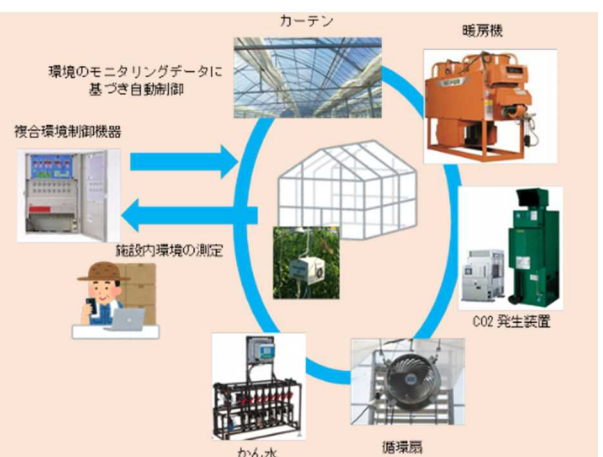

施設園芸の収量向上や

品質の安定を目指したい方へ

環境制御技術の導入を

支援します！

環境制御技術とは、施設内の環境（温度、湿度、炭酸ガス濃度等）を測定し、そのデータを基に作物の生育に最適な環境に調整することを言います。

環境制御技術を導入することで、作業の合理性・省力化や収量の増加などが期待できます。

兵庫県では、環境制御技術の導入を支援しています。詳しくは、最寄りの県民局農林（水産）振興事務所までお問い合わせください。

● このような機器が補助対象となります ●

①環境モニタリング機器 環境モニタリング機器単体でも補助対象になりました！

施設内の日射量や温度、湿度、炭酸ガス濃度などを複数のセンサーで計測し、そのデータを数値化、蓄積する機器。

②複合環境制御機器

上記①のデータを計測し、そのデータに基づいて暖房機や炭酸ガス発生装置などの「被制御機器」を組み合わせて動作させ、ハウス内の環境を制御する機器。

③被制御機器

暖房機、炭酸ガス発生装置、カーテン、循環扇、換気扇、灌水装置など、環境制御機器からの指令に基づいて、ハウス内環境を最適化する機器。

上記①または②の導入は必須で、「③被制御機器」のみを導入する場合は補助対象となりませんので、ご注意ください。

活用例

- 暖房機や CO2 発生装置、カーテンなどの被制御機器の導入とあわせて、複数の機器を最適に制御するための環境制御機器を導入
- 栽培管理をよりよくするため、感覚的に捉えていたハウス内の温度や日射、CO2 濃度をデータとして捉えるための温度センサーや CO2 センサーを設置

● 補助内容と要件 ●