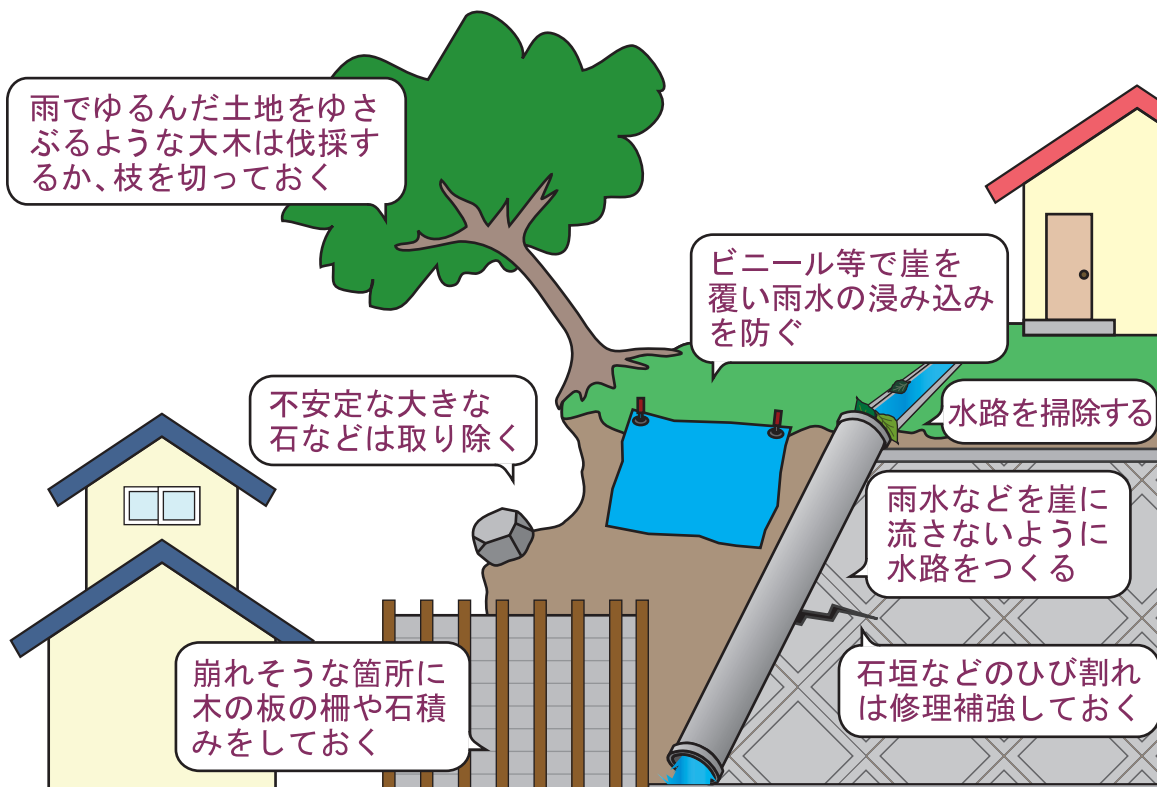

安全で安心なまちづくり

宅地防災の手引

兵庫県
兵庫県宅地防災推進協議会

法律を守って安全な宅地に！

宅地造成工事規制区域内の宅地においては、以下のような工事をする場合は、県知事又は市長の許可が必要になります。

工事着手前に、専門家に相談の上、県又は市町の開発指導担当の窓口にご相談ください。

< 切土工事 >

< 切盛土工事 >

< 盛土工事 >

< その他の造成工事 >

■ 崖とは……

※以上のような工事を、許可標識を設置しないでやっている場合は、無許可工事のおそれがありますので、県又は市町の開発指導担当の窓口へご通報ください。

★「宅地造成工事規制区域」とは…

宅地造成に伴い、崖崩れや土砂流出のおそれ大きい市街地又は市街地になろうとする区域で、法律により指定されたものです。

この区域内では宅地造成に関する工事や宅地の保全について、災害の防止のため必要な規制を行っています。

あなたの宅地は安全ですか？

日頃から家の周囲などを点検し、もし何か不具合があれば、すぐに専門家や県又は市町の開発指導担当の窓口にご相談ください。

また、危険を感じたときはすぐに避難をし、県や市町の窓口に通報するようにしてください。

< 日頃の備え……チェックポイント >

こんなときはすぐ避難を！

長雨の後で強い雨が降り始めた

ふだん澄んでいる湧き水が濁ってきた

山の斜面を水が走り始めた

石が転がり落ちてきた

湧き水の量が増えてきた

いままで枯れたことのない湧き水が止まった

地鳴りの音が聞こえた

山の斜面に亀裂が走った

まず相談、みんなの力で住みよいまちに

○ 相談先

1 次の各市町内におけるご相談は兵庫県の各土木事務所の窓口へ