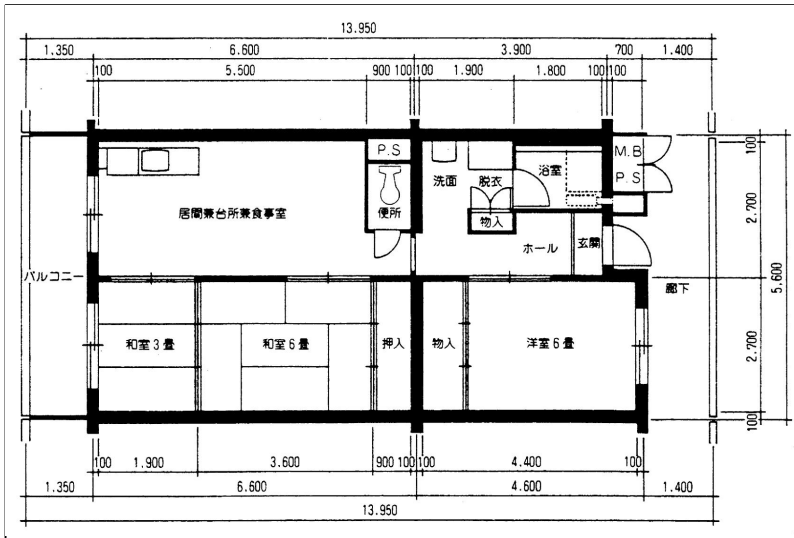

住戸図

634000_01_0.jpg

3DK-58.56m² (旧2) (1号棟)

住戸図

634000_02_0.jpg

3LDK-61.88m² (旧1) (2号棟)

※スケールは任意です。