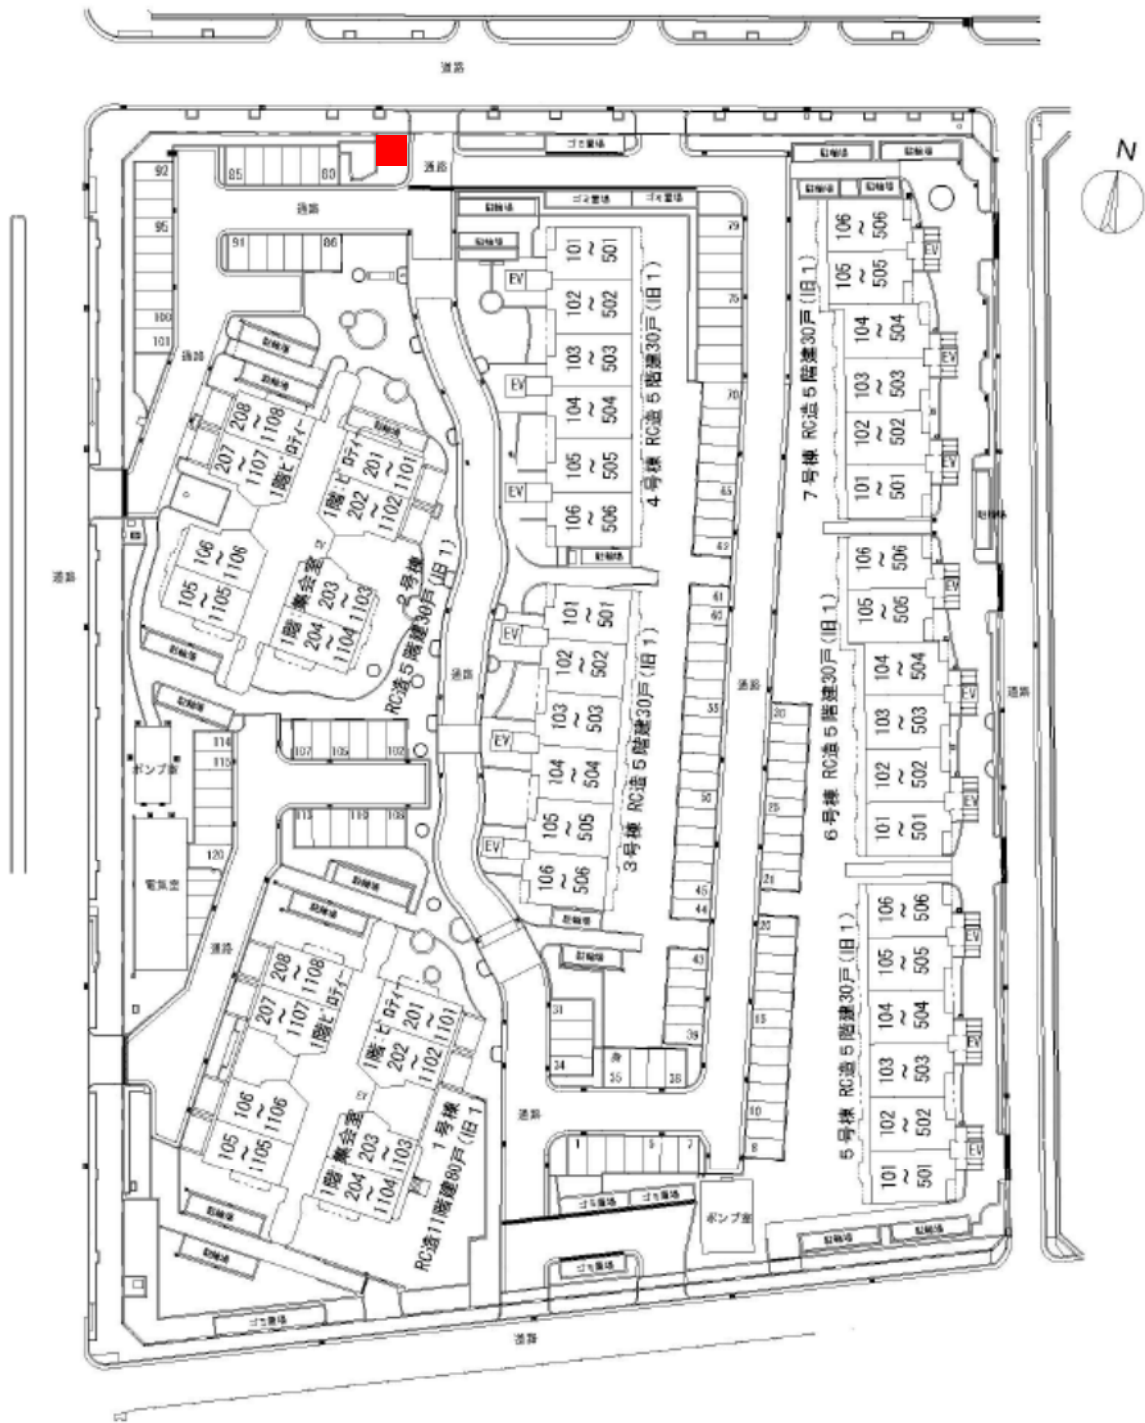

No.1 篠原北町鉄筋

No.2 大倉山高層

No.3 大日高層

No.4 明和高層

No.5 深江鉄筋

No.6 深江北町鉄筋

No.7 青木高層・鉄筋

No.8 深江北町第2住宅

No.9 白川台東鉄筋・高層

No.10 鹿の子台南鉄筋

No.11 小東山高層

No.12 尼崎東難波高層

No.13 尼崎御園鉄筋

No.15 尼崎水堂高層

No.16 西宮北口高層

No.17 西宮仁川高層

No.18 西宮真砂高層