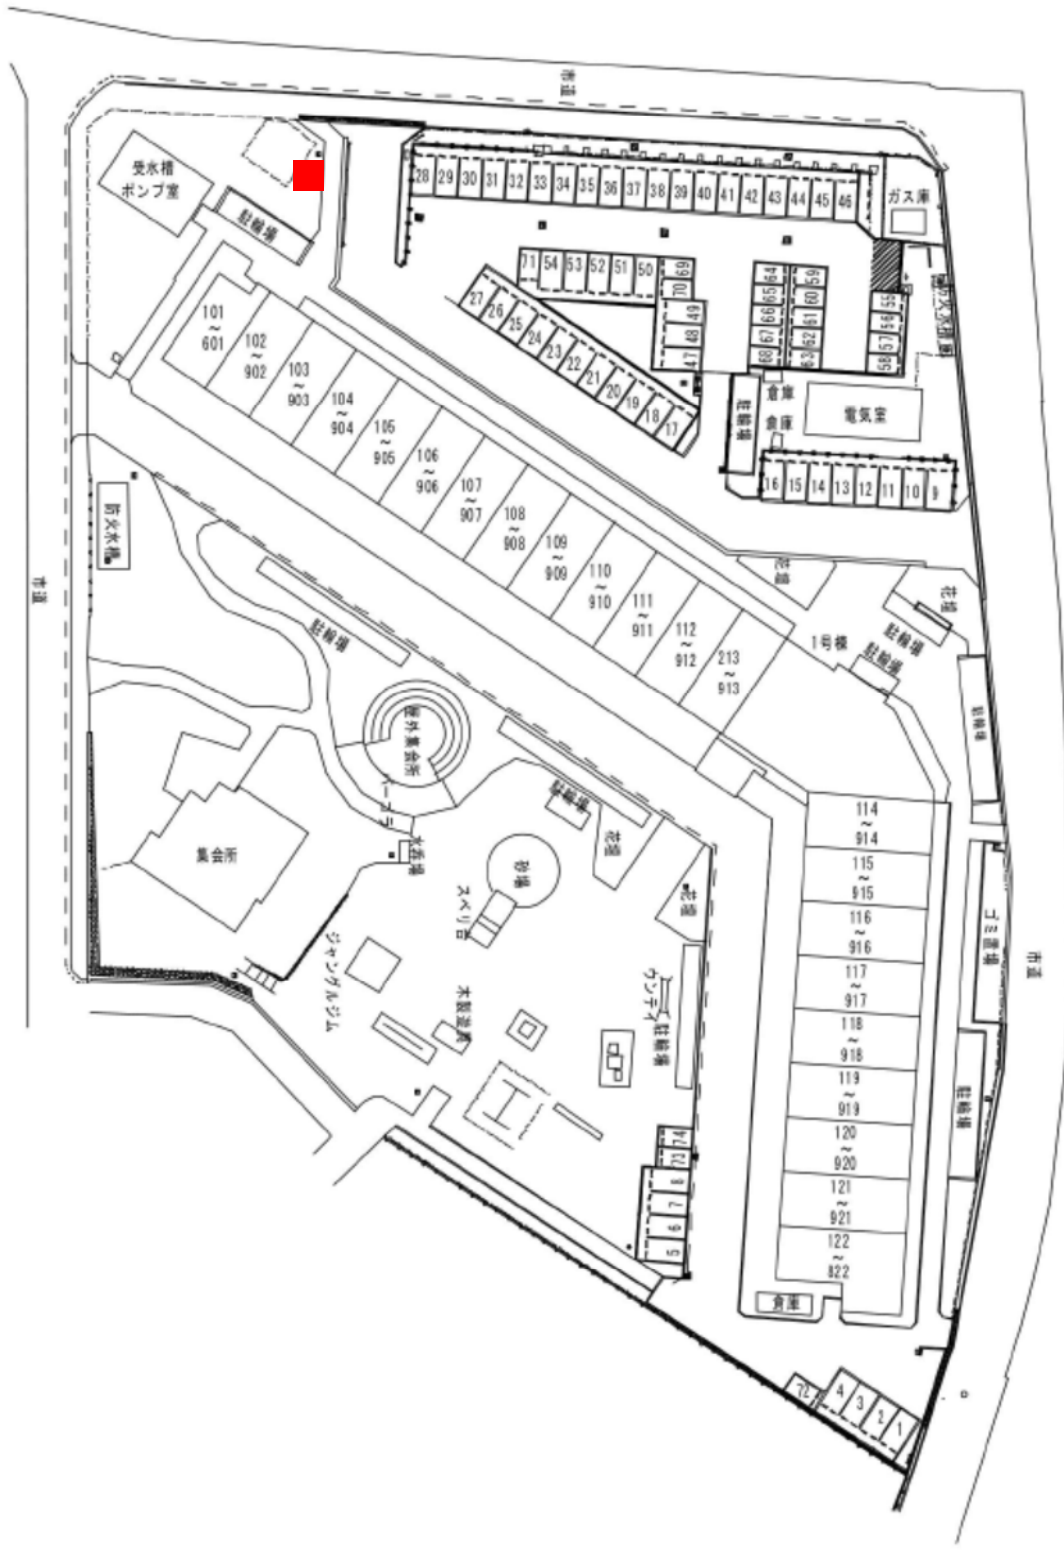

No.1 篠原北町鉄筋

No.2 大倉山高層

No.3 大日高層

No.4 明和高層

No.5 深江鉄筋

No.6 深江北町鉄筋

No.7 青木高層・鉄筋

No.8 深江北町第2住宅

No.9 白川台東鉄筋・高層

No.10 鹿の子台南鉄筋

No.11 小東山高層

No.12 尼崎東難波高層

No.13 尼崎御園鉄筋

No.15 尼崎水堂高層

No.16 西宮北口高層

No.17 西宮仁川高層

No.18 西宮真砂高層