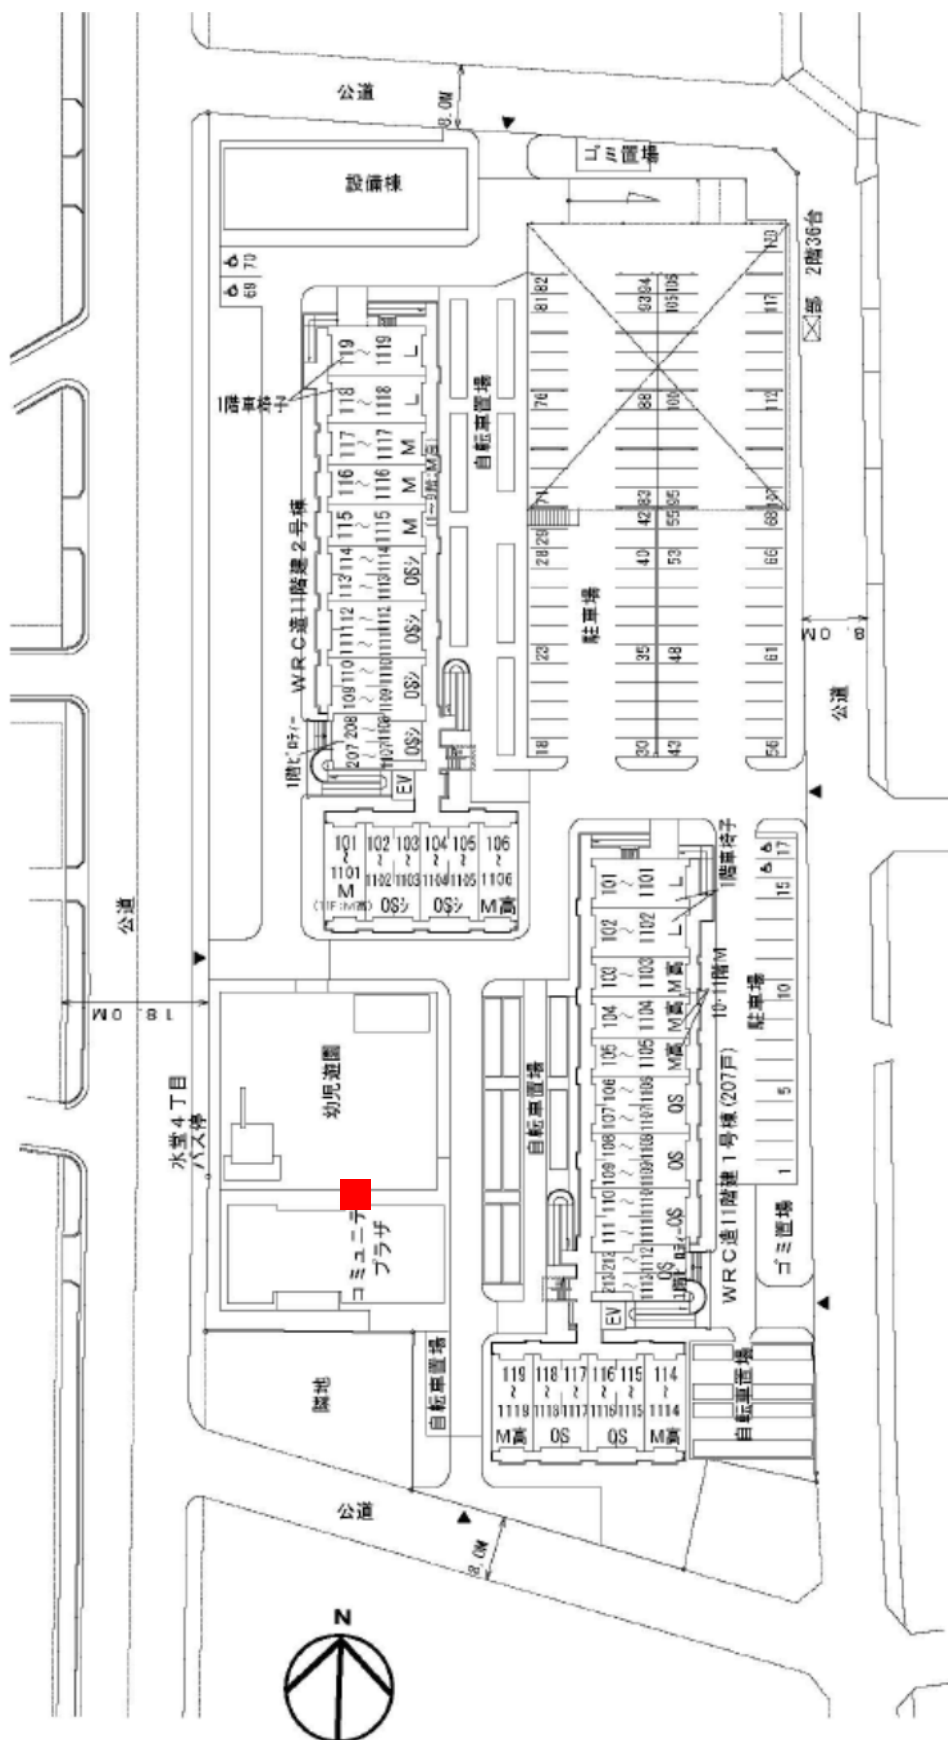

No.1 篠原北町鉄筋

No.2 大倉山高層

No.3 大日高層

No.4 明和高層

No.5 深江鉄筋

No.6 深江北町鉄筋

No.7 青木高層・鉄筋

No.8 深江北町第2住宅

No.9 白川台東鉄筋・高層

No.10 鹿の子台南鉄筋

No.11 小東山高層

No.12 尼崎東難波高層

No.13 尼崎御園鉄筋

No.15 尼崎水堂高層

No.16 西宮北口高層

No.17 西宮仁川高層

No.18 西宮真砂高層