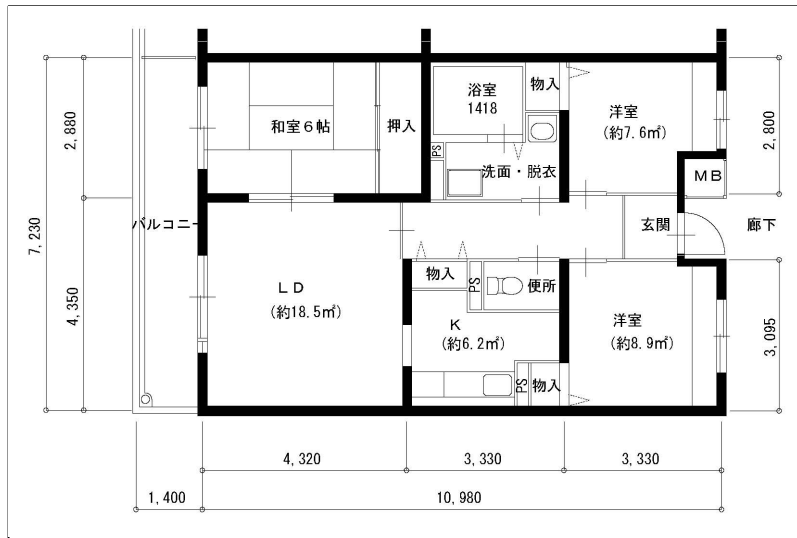

住戸図

882000_02_0. jpg

2DK-51.93m² (-M) (1号棟)

住戸図

882000_03_0. jpg

3LDK-68.57m² (-L) (1号棟)

住戸図

882000_04_0. jpg

3LDK-74.97m² (-0) (1号棟)

※スケールは任意です。