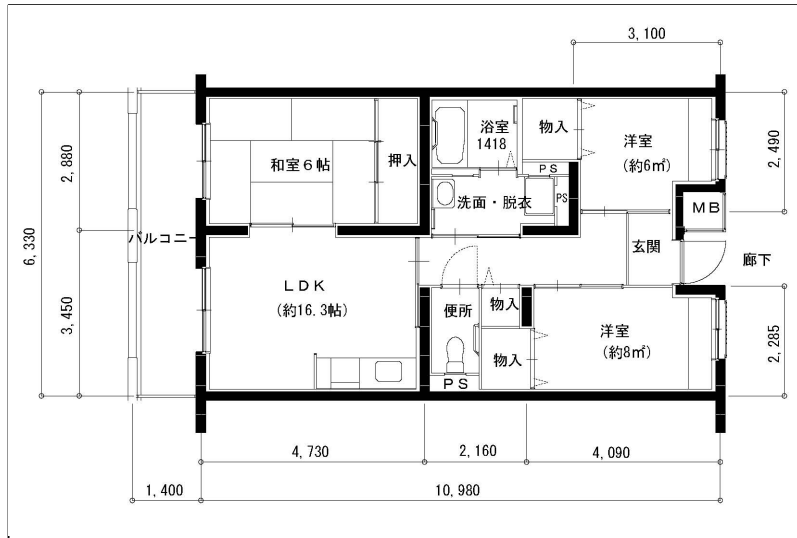

住戸図

882000_02_0. jpg

2DK-51.93m² (-M) (1号棟)

住戸図

882000_03_0. jpg

3LDK-68.57m² (-L) (1号棟)

住戸図

882000_04_0. jpg

3LDK-74.97m² (-0) (1号棟)

※スケールは任意です。