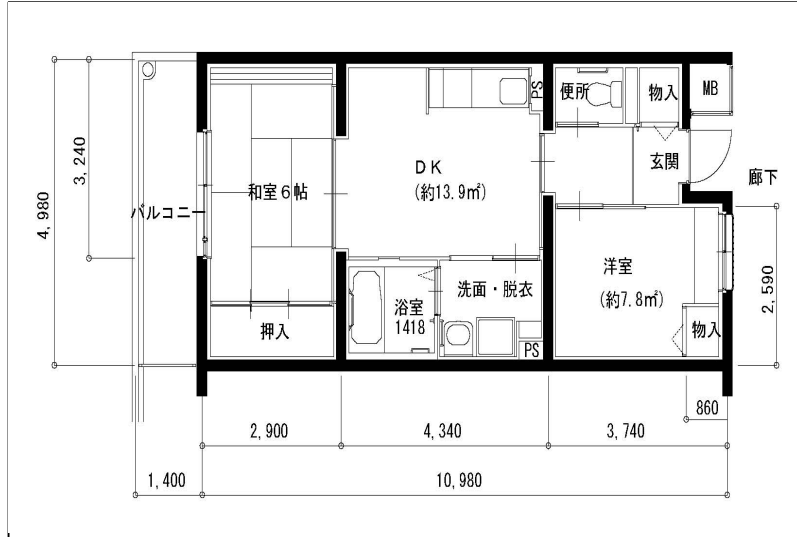

住戸図

882000_02_0. jpg

2DK-51.93m² (-M) (1号棟)

住戸図

882000_03_0. jpg

3LDK-68.57m² (-L) (1号棟)

住戸図

882000_04_0. jpg

3LDK-74.97m² (-0) (1号棟)

※スケールは任意です。