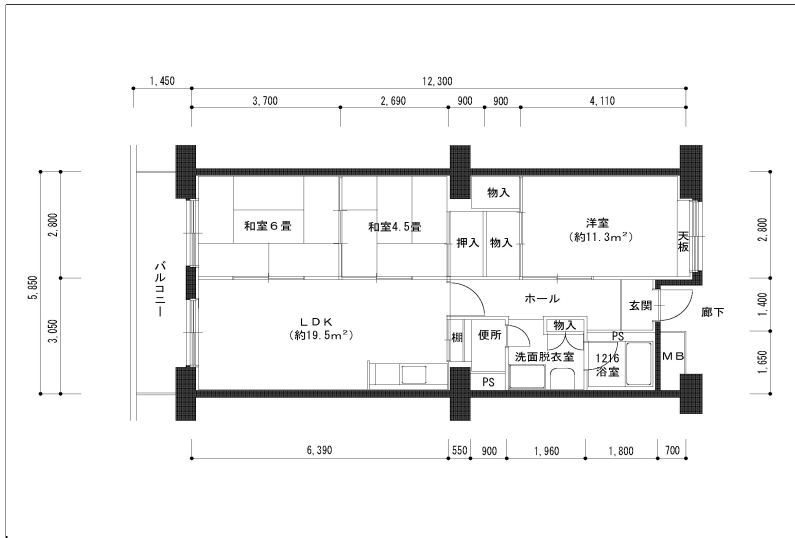

住戸図

805000\_01\_0. jpg

2DK-55.6m<sup>2</sup> (②-M) (2号棟)

住戸図

805000\_02\_0. jpg

3LDK-65.16m<sup>2</sup> (②-L) (2号棟)

住戸図

805000\_03\_0. jpg

3LDK-74.66m<sup>2</sup> (②-0) (2号棟)

※スケールは任意です。

住戸図

805000\_05\_0.jpg

3LDK-74.1m<sup>2</sup>(旧1)1号棟

住戸図

805000\_06\_0.jpg

3LDK-71m<sup>2</sup>(旧2)1号棟

※スケールは任意です。