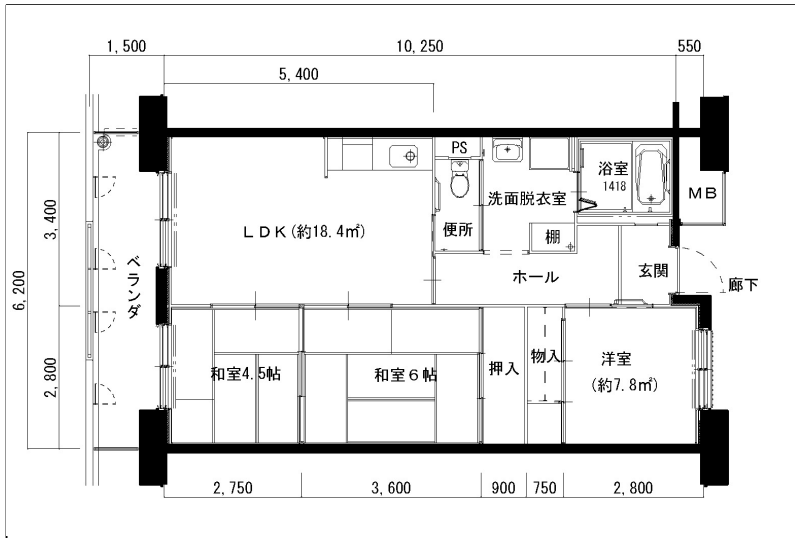

住戸図

805000\_01\_0. jpg

2DK-55.6m<sup>2</sup> (②-M) (2号棟)

住戸図

805000\_02\_0. jpg

3LDK-65.16m<sup>2</sup> (②-L) (2号棟)

住戸図

805000\_03\_0. jpg

3LDK-74.66m<sup>2</sup> (②-0) (2号棟)

※スケールは任意です。

住戸図

805000\_05\_0.jpg

3LDK-74.1m<sup>2</sup>(旧1)1号棟

住戸図

805000\_06\_0.jpg

3LDK-71m<sup>2</sup>(旧2)1号棟

※スケールは任意です。