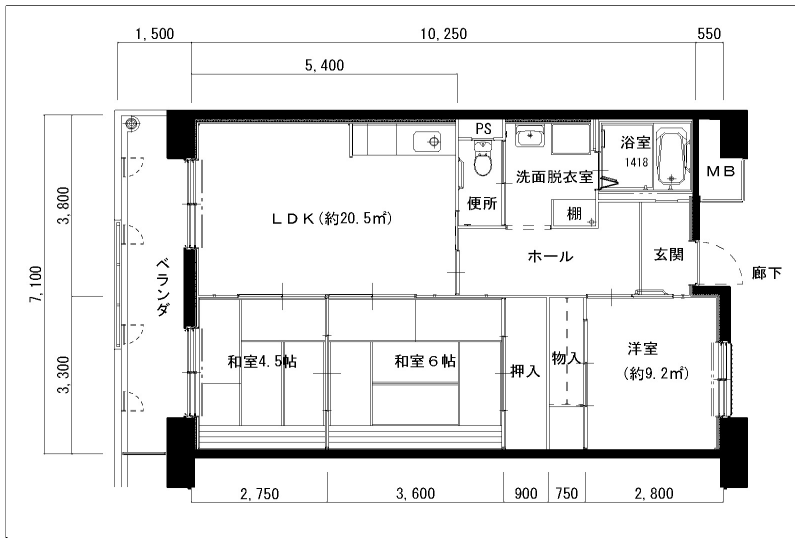

住戸図

805000\_01\_0. jpg

2DK-55.6m<sup>2</sup> (②-M) (2号棟)

住戸図

805000\_02\_0. jpg

3LDK-65.16m<sup>2</sup> (②-L) (2号棟)

住戸図

805000\_03\_0. jpg

3LDK-74.66m<sup>2</sup> (②-0) (2号棟)

※スケールは任意です。

住戸図

805000\_05\_0.jpg

3LDK-74.1m<sup>2</sup>(旧1)1号棟

住戸図

805000\_06\_0.jpg

3LDK-71m<sup>2</sup>(旧2)1号棟

※スケールは任意です。