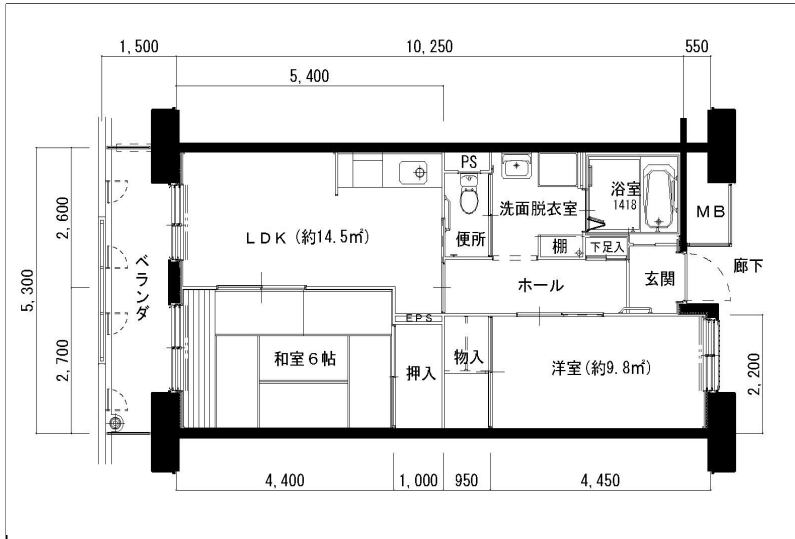

住戸図

805000\_01\_0. jpg

2DK-55.6m<sup>2</sup> (②-M) (2号棟)

住戸図

805000\_02\_0. jpg

3LDK-65.16m<sup>2</sup> (②-L) (2号棟)

住戸図

805000\_03\_0. jpg

3LDK-74.66m<sup>2</sup> (②-0) (2号棟)

※スケールは任意です。

住戸図

805000\_05\_0.jpg

3LDK-74.1m<sup>2</sup>(旧1)1号棟

住戸図

805000\_06\_0.jpg

3LDK-71m<sup>2</sup>(旧2)1号棟

※スケールは任意です。