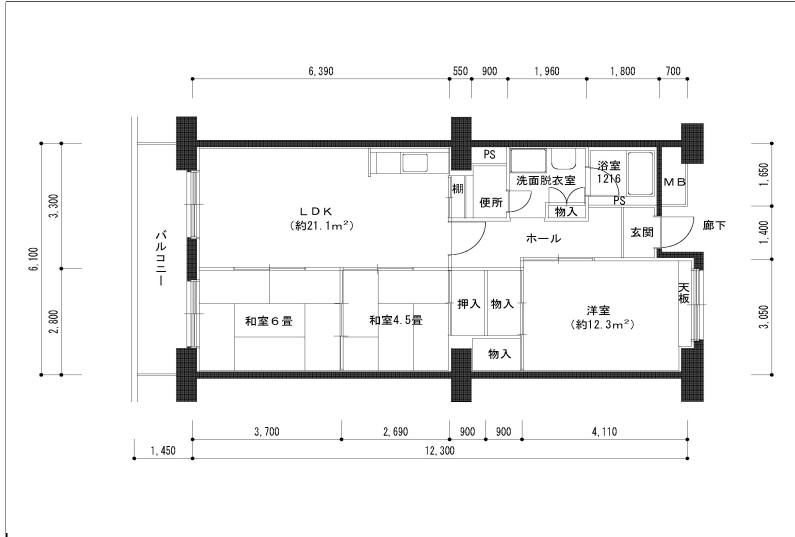

住戸図

805000\_01\_0. jpg

2DK-55.6m<sup>2</sup> (②-M) (2号棟)

住戸図

805000\_02\_0. jpg

3LDK-65.16m<sup>2</sup> (②-L) (2号棟)

住戸図

805000\_03\_0. jpg

3LDK-74.66m<sup>2</sup> (②-0) (2号棟)

※スケールは任意です。

住戸図

805000\_05\_0.jpg

3LDK-74.1m<sup>2</sup>(旧1)1号棟

住戸図

805000\_06\_0.jpg

3LDK-71m<sup>2</sup>(旧2)1号棟

※スケールは任意です。