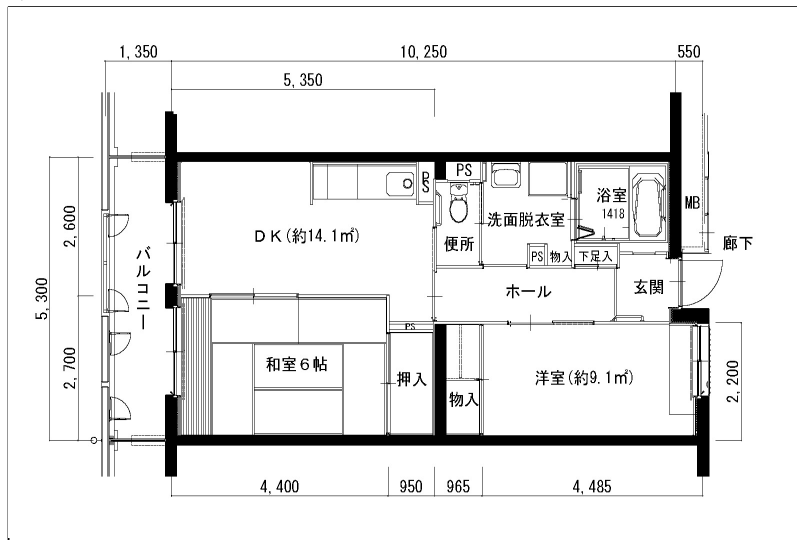

住戸図

791000_01_0. jpg

1DK-42.5m² (-S)

住戸図

791000_02_0. jpg

2DK-54.6m² (-M)

住戸図

791000_03_0. jpg

3LDK-64m² (-L)

※スケールは任意です。

住戸図

791000_04_0.jpg

3DK-73.5m² (-0)

※スケールは任意です。