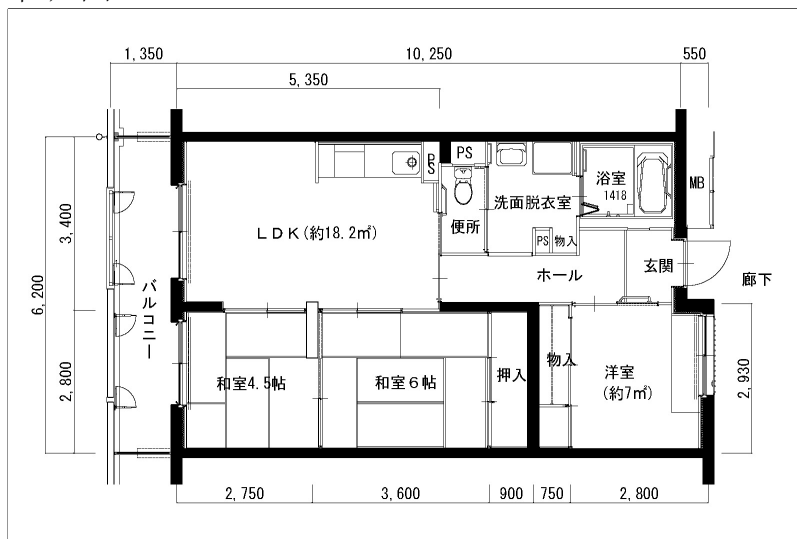

住戸図

791000_01_0. jpg

1DK-42.5m² (-S)

住戸図

791000_02_0. jpg

2DK-54.6m² (-M)

住戸図

791000_03_0. jpg

3LDK-64m² (-L)

※スケールは任意です。

住戸図

791000_04_0.jpg

3DK-73.5m² (-0)

※スケールは任意です。