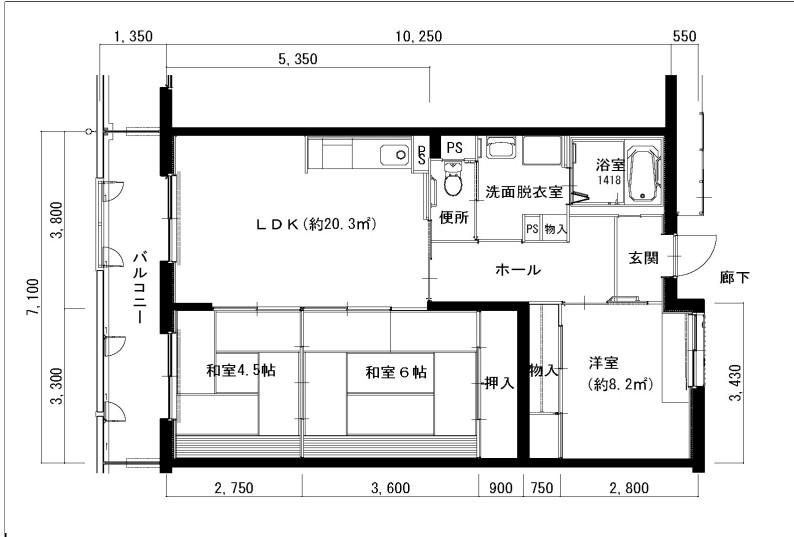

住戸図

791000_01_0. jpg

1DK-42.5m² (-S)

住戸図

791000_02_0. jpg

2DK-54.6m² (-M)

住戸図

791000_03_0. jpg

3LDK-64m² (-L)

※スケールは任意です。

住戸図

791000_04_0.jpg

3DK-73.5m² (-0)

※スケールは任意です。