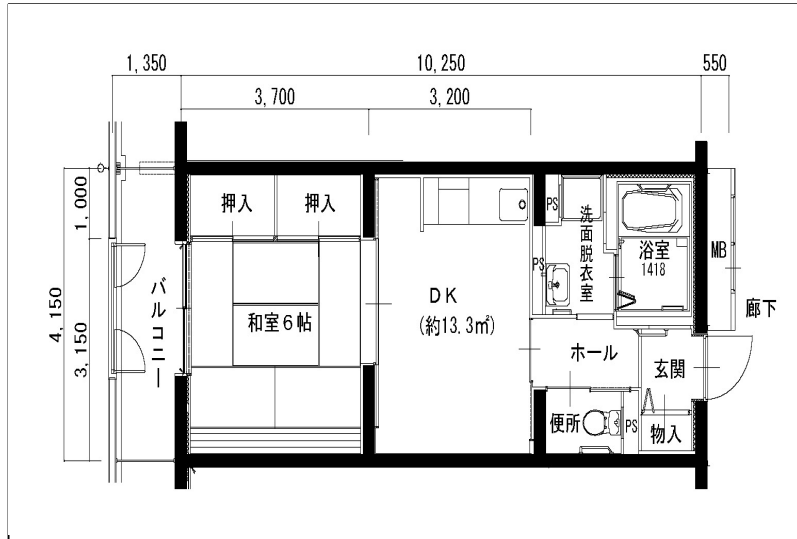

住戸図

791000_01_0. jpg

1DK-42.5m² (-S)

住戸図

791000_02_0. jpg

2DK-54.6m² (-M)

住戸図

791000_03_0. jpg

3LDK-64m² (-L)

※スケールは任意です。

住戸図

791000_04_0.jpg

3DK-73.5m² (-0)

※スケールは任意です。