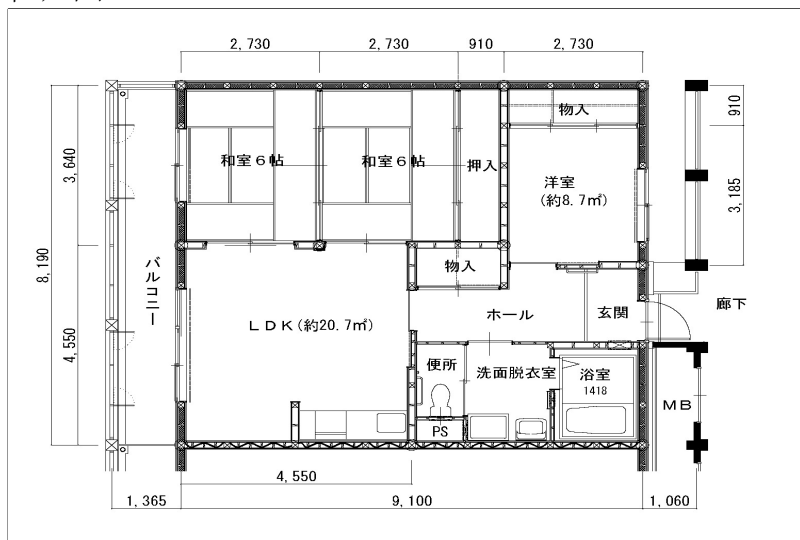

住戸図

772000\_01\_0.jpg

3LDK-74.5m<sup>2</sup> (-0)

住戸図

772000\_02\_0.jpg

3LDK-66.2m<sup>2</sup> (-L)

住戸図

772000\_03\_0.jpg

2LDK-54.7m<sup>2</sup> (-M)

※スケールは任意です。

住戸図

772000\_04\_0.jpg

1DK-41.4m<sup>2</sup> (-S)

※スケールは任意です。