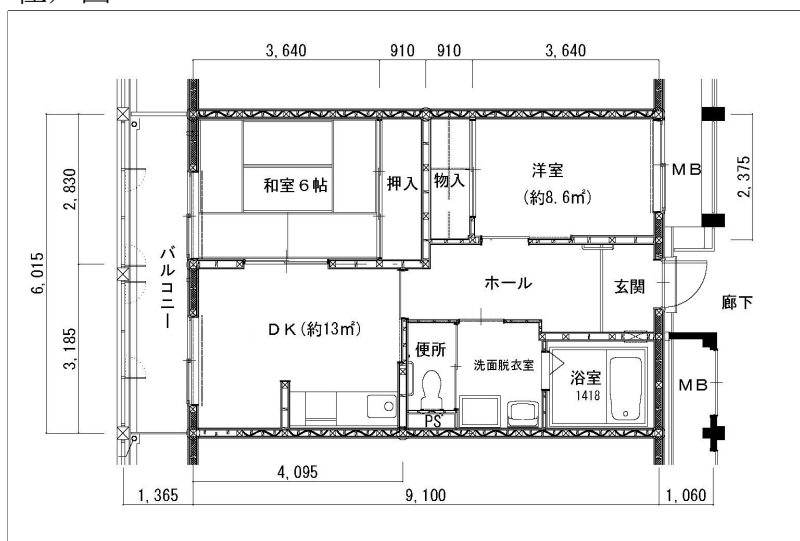

住戸図

772000\_01\_0.jpg

3LDK-74.5m<sup>2</sup> (-0)

住戸図

772000\_02\_0.jpg

3LDK-66.2m<sup>2</sup> (-L)

住戸図

772000\_03\_0.jpg

2LDK-54.7m<sup>2</sup> (-M)

※スケールは任意です。

住戸図

772000\_04\_0.jpg

1DK-41.4m<sup>2</sup> (-S)

※スケールは任意です。