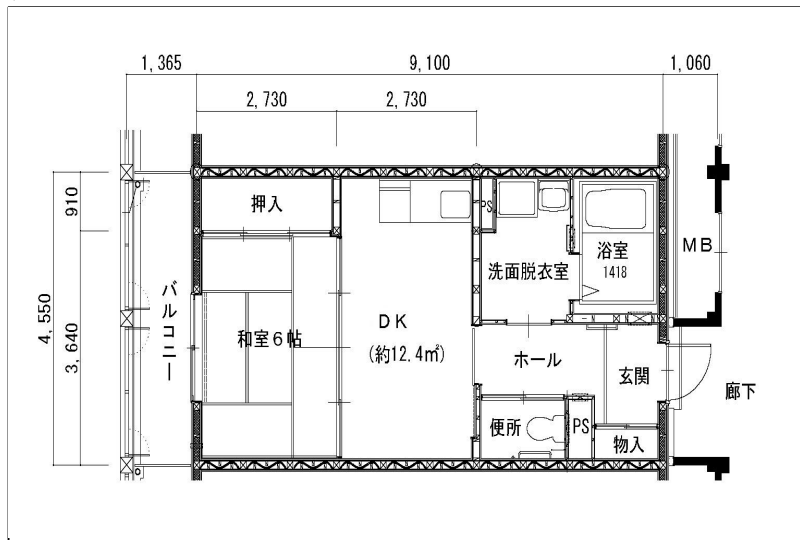

住戸図

772000\_01\_0.jpg

3LDK-74.5m<sup>2</sup> (-0)

住戸図

772000\_02\_0.jpg

3LDK-66.2m<sup>2</sup> (-L)

住戸図

772000\_03\_0.jpg

2LDK-54.7m<sup>2</sup> (-M)

※スケールは任意です。

住戸図

772000\_04\_0.jpg

1DK-41.4m<sup>2</sup> (-S)

※スケールは任意です。