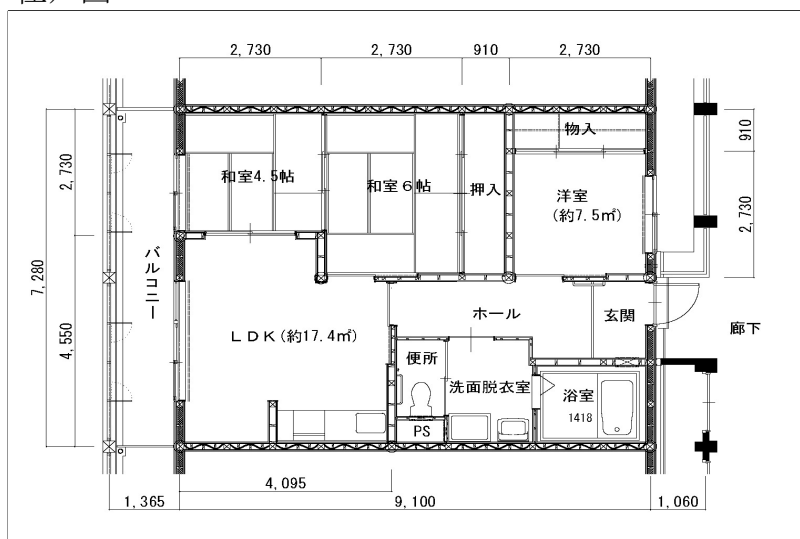

住戸図

772000\_01\_0.jpg

3LDK-74.5m<sup>2</sup> (-0)

住戸図

772000\_02\_0.jpg

3LDK-66.2m<sup>2</sup> (-L)

住戸図

772000\_03\_0.jpg

2LDK-54.7m<sup>2</sup> (-M)

※スケールは任意です。

住戸図

772000\_04\_0.jpg

1DK-41.4m<sup>2</sup> (-S)

※スケールは任意です。