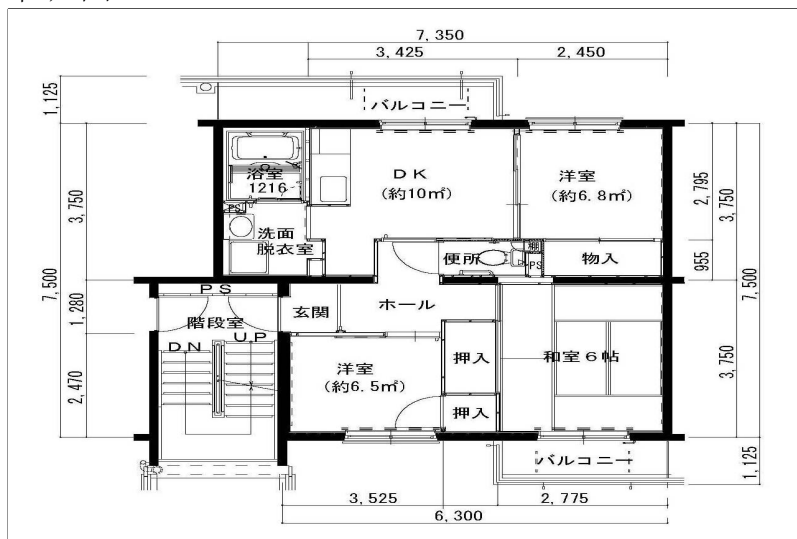

住戸図

726000\_01\_0.jpg

3K-43.31m<sup>2</sup> (旧2) (1号棟)

住戸図

726000\_02\_0.jpg

3DK-46.68m<sup>2</sup> (旧1-1) (2号棟)

住戸図

726000\_03\_0.jpg

3DK-51.18m<sup>2</sup> (旧1-2) (3号棟)

※スケールは任意です。