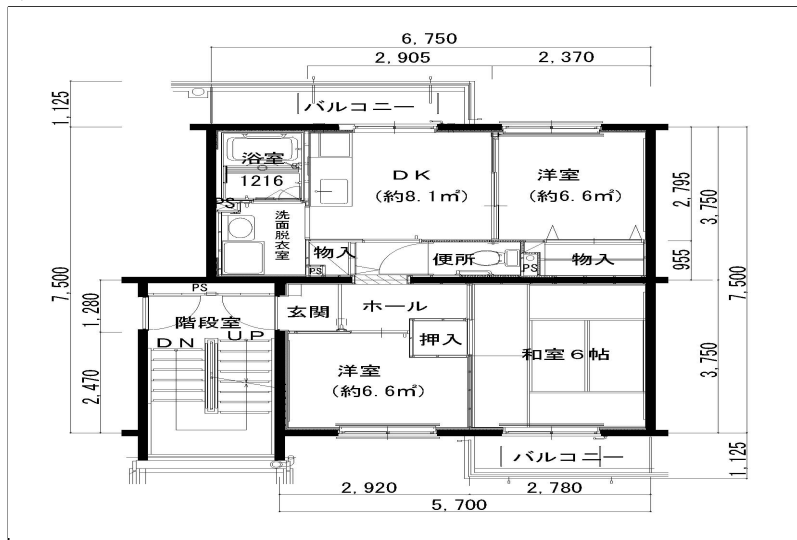

住戸図

726000\_01\_0.jpg

3K-43.31m<sup>2</sup> (旧2) (1号棟)

住戸図

726000\_02\_0.jpg

3DK-46.68m<sup>2</sup> (旧1-1) (2号棟)

住戸図

726000\_03\_0.jpg

3DK-51.18m<sup>2</sup> (旧1-2) (3号棟)

※スケールは任意です。