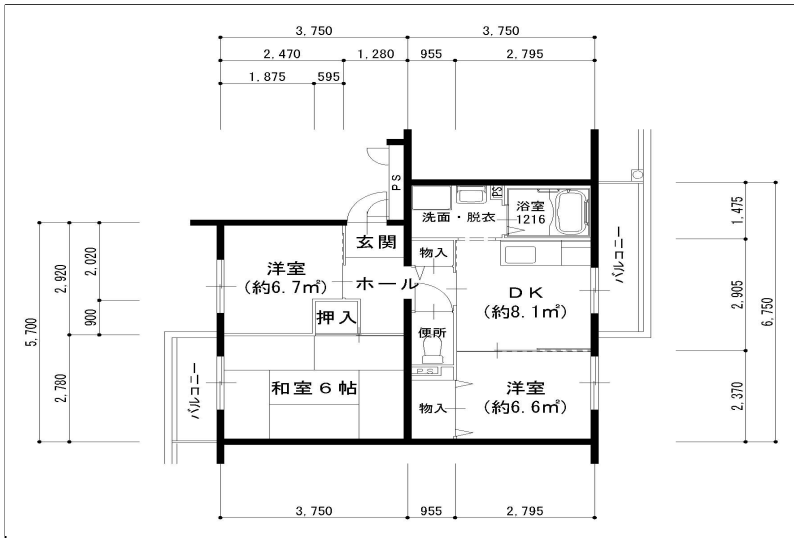

住戸図

639000\_01\_0.jpg

3K-43.31㎡ (旧2) (1号棟)

住戸図

639000\_02\_0.jpg

3DK-46.68 (旧1) (2~4号棟)

※スケールは任意です。