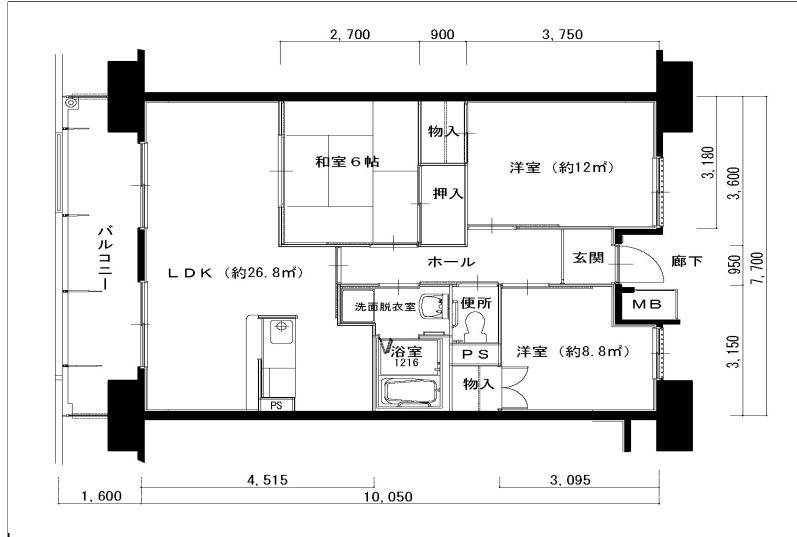

住戸図

608000_02_0.jpg

2DK-42.90m² (S)

住戸図

608000_03_0.jpg

2LDK-54.6m² (M)

住戸図

608000_04_0.jpg

3LDK-65.6m² (L)

※スケールは任意です。

住戸図

608000_05_0. jpg

3LDK-75.60m² (0)

住戸図

608000_06_0. jpg

2LDK-63.70m² (車椅子)

※スケールは任意です。