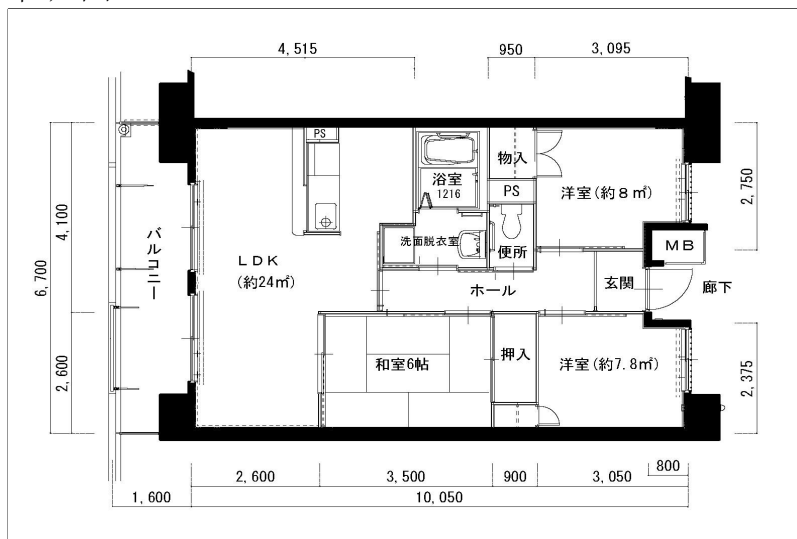

住戸図

608000_02_0.jpg

2DK-42.90m² (S)

住戸図

608000_03_0.jpg

2LDK-54.6m² (M)

住戸図

608000_04_0.jpg

3LDK-65.6m² (L)

※スケールは任意です。

住戸図

608000_05_0. jpg

3LDK-75.60m² (0)

住戸図

608000_06_0. jpg

2LDK-63.70m² (車椅子)

※スケールは任意です。