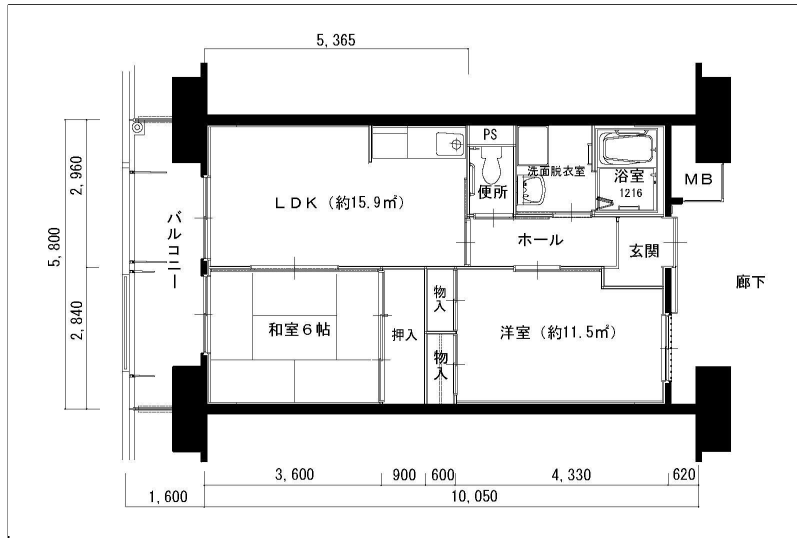

住戸図

608000_02_0.jpg

2DK-42.90m² (S)

住戸図

608000_03_0.jpg

2LDK-54.6m² (M)

住戸図

608000_04_0.jpg

3LDK-65.6m² (L)

※スケールは任意です。

住戸図

608000_05_0. jpg

3LDK-75.60m² (0)

住戸図

608000_06_0. jpg

2LDK-63.70m² (車椅子)

※スケールは任意です。