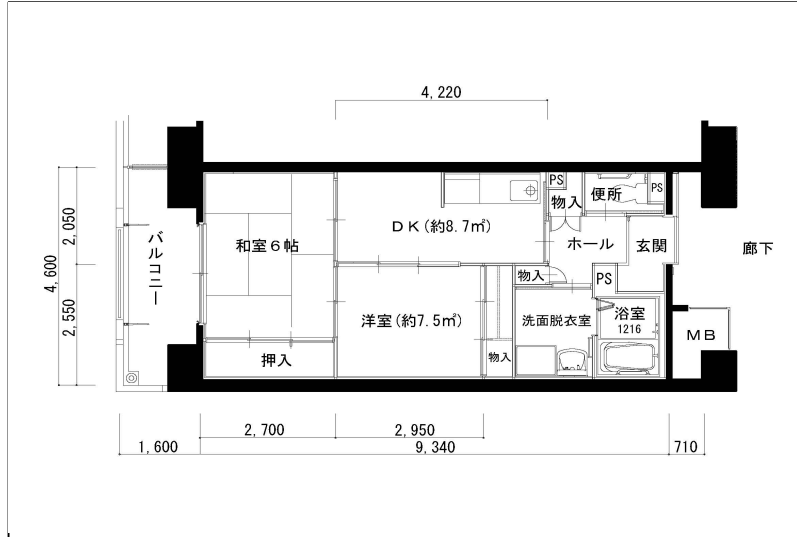

住戸図

608000_02_0.jpg

2DK-42.90m² (S)

住戸図

608000_03_0.jpg

2LDK-54.6m² (M)

住戸図

608000_04_0.jpg

3LDK-65.6m² (L)

※スケールは任意です。

住戸図

608000_05_0. jpg

3LDK-75.60m² (0)

住戸図

608000_06_0. jpg

2LDK-63.70m² (車椅子)

※スケールは任意です。