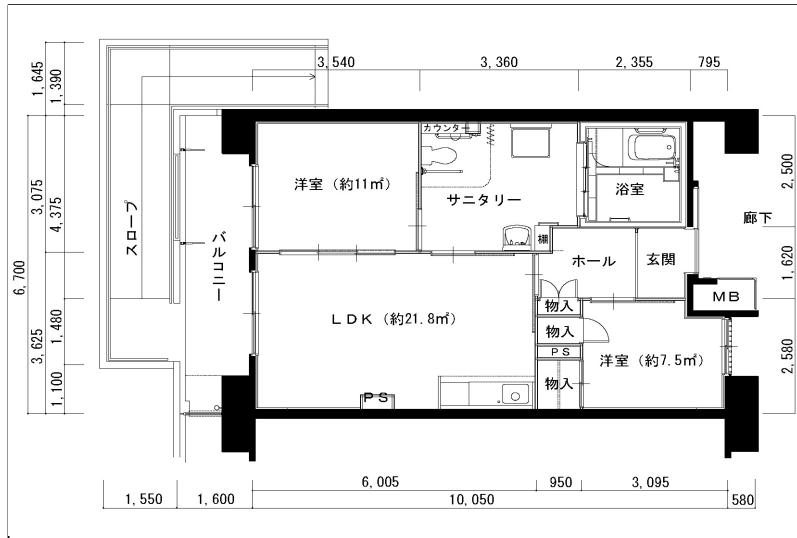

住戸図

608000_02_0.jpg

2DK-42.90m² (S)

住戸図

608000_03_0.jpg

2LDK-54.6m² (M)

住戸図

608000_04_0.jpg

3LDK-65.6m² (L)

※スケールは任意です。

住戸図

608000_05_0. jpg

3LDK-75.60m² (0)

住戸図

608000_06_0. jpg

2LDK-63.70m² (車椅子)

※スケールは任意です。