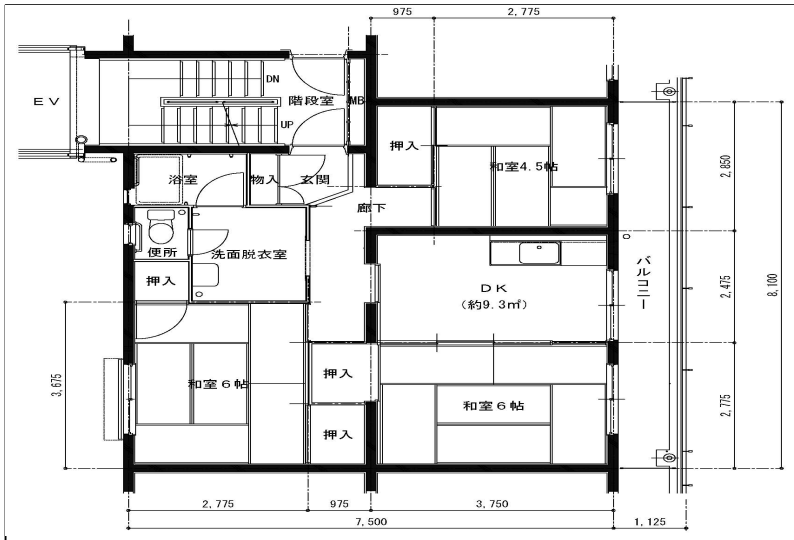

住戸図

511000_01_0.jpg

3DK-51.19m² (旧2) (9号棟)

住戸図

511000_03_0.jpg

3DK-56.81m² (1・2号棟)

住戸図

511000_04_0.jpg

3DK-51.19m² (3号棟)

※スケールは任意です。

住戸図

511000_05_0.jpg

1DK-54.71m²(4号棟-108号室)

住戸図

511000_06_0.jpg

1LDK-54.71m²(5号棟-104号室)

住戸図

511000_07_0.jpg

3DK-56.81m²(旧1-2)(6号棟)

※スケールは任意です。

住戸図

511000_08_0. jpg

4DK-66.61m²(旧1-1)(7号棟)

※スケールは任意です。