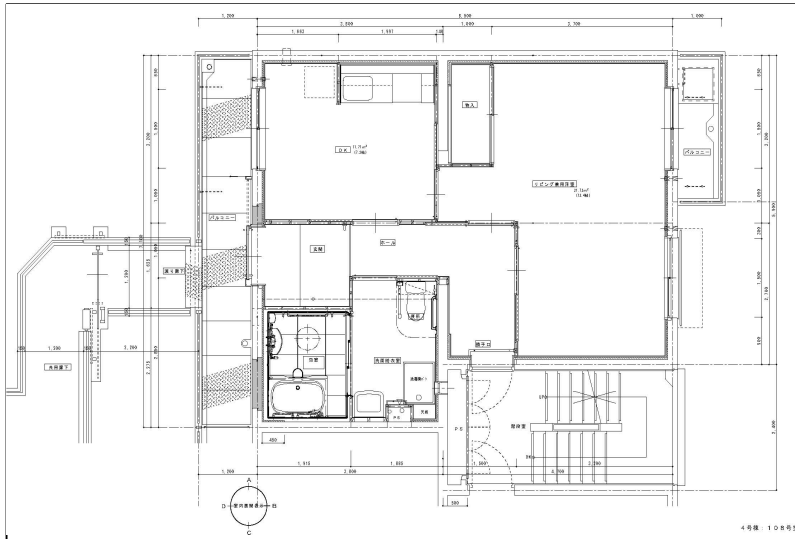

住戸図

511000_01_0.jpg

3DK-51.19m² (旧2) (9号棟)

住戸図

511000_03_0.jpg

3DK-56.81m² (1・2号棟)

住戸図

511000_04_0.jpg

3DK-51.19m² (3号棟)

※スケールは任意です。

住戸図

511000_05_0.jpg

1DK-54.71m²(4号棟-108号室)

住戸図

511000_06_0.jpg

1LDK-54.71m²(5号棟-104号室)

住戸図

511000_07_0.jpg

3DK-56.81m²(旧1-2)(6号棟)

※スケールは任意です。

住戸図

511000_08_0. jpg

4DK-66.61m²(旧1-1)(7号棟)

※スケールは任意です。