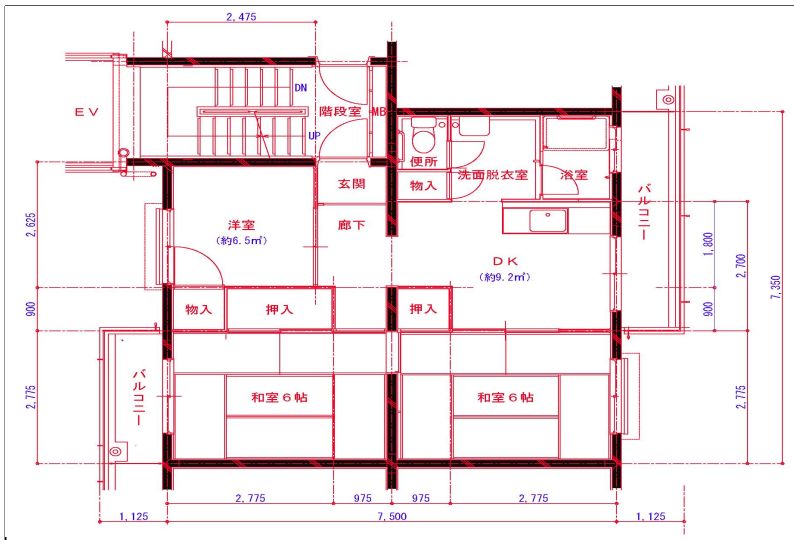

住戸図

511000_01_0.jpg

3DK-51.19m² (旧2) (9号棟)

住戸図

511000_03_0.jpg

3DK-56.81m² (1・2号棟)

住戸図

511000_04_0.jpg

3DK-51.19m² (3号棟)

※スケールは任意です。

住戸図

511000_05_0.jpg

1DK-54.71m²(4号棟-108号室)

住戸図

511000_06_0.jpg

1LDK-54.71m²(5号棟-104号室)

住戸図

511000_07_0.jpg

3DK-56.81m²(旧1-2)(6号棟)

※スケールは任意です。

住戸図

511000_08_0. jpg

4DK-66.61m²(旧1-1)(7号棟)

※スケールは任意です。