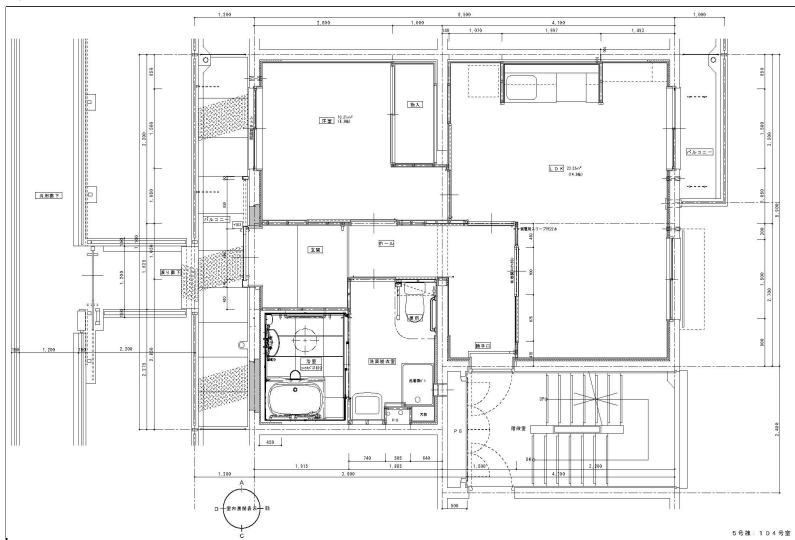

住戸図

511000_01_0.jpg

3DK-51.19m² (旧2) (9号棟)

住戸図

511000_03_0.jpg

3DK-56.81m² (1・2号棟)

住戸図

511000_04_0.jpg

3DK-51.19m² (3号棟)

※スケールは任意です。

住戸図

511000_05_0.jpg

1DK-54.71m²(4号棟-108号室)

住戸図

511000_06_0.jpg

1LDK-54.71m²(5号棟-104号室)

住戸図

511000_07_0.jpg

3DK-56.81m²(旧1-2)(6号棟)

※スケールは任意です。

住戸図

511000_08_0. jpg

4DK-66.61m²(旧1-1)(7号棟)

※スケールは任意です。