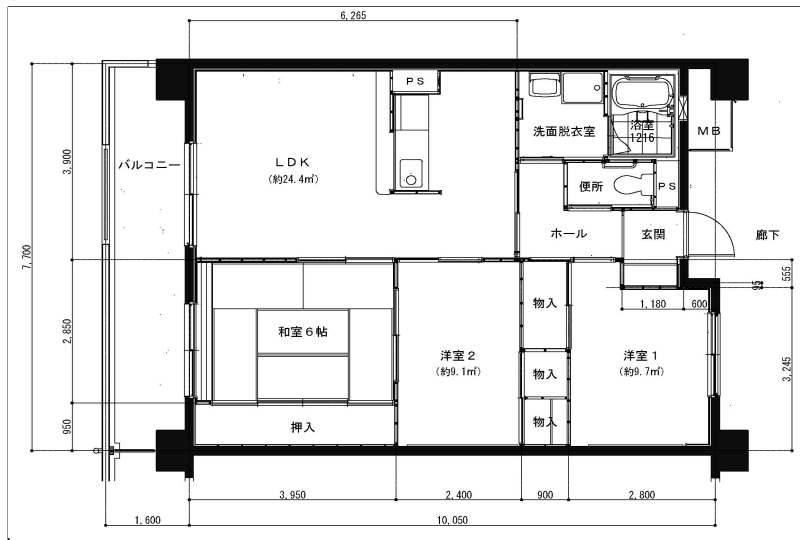

住戸図

507000\_05\_0.jpg

2DK-43.40㎡ (S) (22・23号棟)

住戸図

507000\_06\_0.jpg

2LDK-54.80㎡ (M) (22・23号棟)

住戸図

507000\_07\_0.jpg

3LDK-65.10㎡ (L) (22・23号棟)

※スケールは任意です。

住戸図

507000\_08\_0.jpg

3LDK-74.70m<sup>2</sup> (0) (22・23号棟)

住戸図

507000\_09\_0.jpg

3LDK-65.28m<sup>2</sup> (旧1) (18号棟)

住戸図

507000\_10\_0.jpg

3LDK-60.24m<sup>2</sup> (旧2) (18号棟)

※スケールは任意です。

住戸図

507000\_11\_0.jpg

2K-39.60m<sup>2</sup> (S) (24号棟)

住戸図