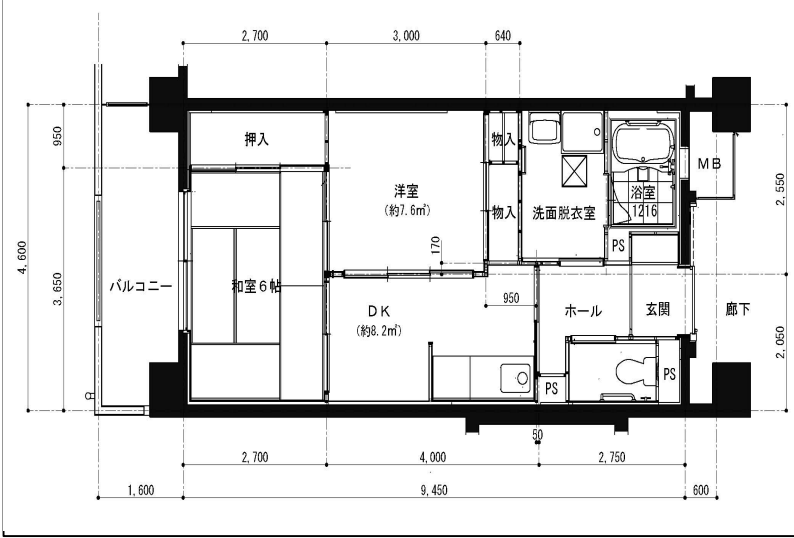

住戸図

507000\_05\_0.jpg

2DK-43.40㎡ (S) (22・23号棟)

住戸図

507000\_06\_0.jpg

2LDK-54.80㎡ (M) (22・23号棟)

住戸図

507000\_07\_0.jpg

3LDK-65.10㎡ (L) (22・23号棟)

※スケールは任意です。

住戸図

507000\_08\_0.jpg

3LDK-74.70m<sup>2</sup> (0) (22・23号棟)

住戸図

507000\_09\_0.jpg

3LDK-65.28m<sup>2</sup> (旧1) (18号棟)

住戸図

507000\_10\_0.jpg

3LDK-60.24m<sup>2</sup> (旧2) (18号棟)

※スケールは任意です。

住戸図

507000\_11\_0.jpg

2K-39.60m<sup>2</sup> (S) (24号棟)

住戸図

3LDK-74.96m<sup>2</sup>(O)(25号棟)

※スケールは任意です。