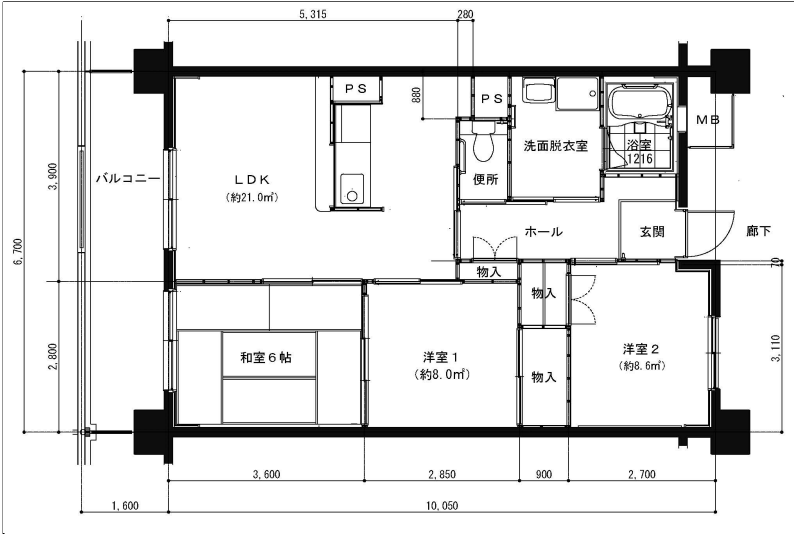

住戸図

507000\_05\_0.jpg

2DK-43.40㎡ (S) (22・23号棟)

住戸図

507000\_06\_0.jpg

2LDK-54.80㎡ (M) (22・23号棟)

住戸図

507000\_07\_0.jpg

3LDK-65.10㎡ (L) (22・23号棟)

※スケールは任意です。

住戸図

507000\_08\_0.jpg

3LDK-74.70m<sup>2</sup> (0) (22・23号棟)

住戸図

507000\_09\_0.jpg

3LDK-65.28m<sup>2</sup> (旧1) (18号棟)

住戸図

507000\_10\_0.jpg

3LDK-60.24m<sup>2</sup> (旧2) (18号棟)

※スケールは任意です。

住戸図

507000\_11\_0.jpg

2K-39.60m<sup>2</sup> (S) (24号棟)

住戸図

3LDK-74.96m<sup>2</sup>(O)(25号棟)

※スケールは任意です。