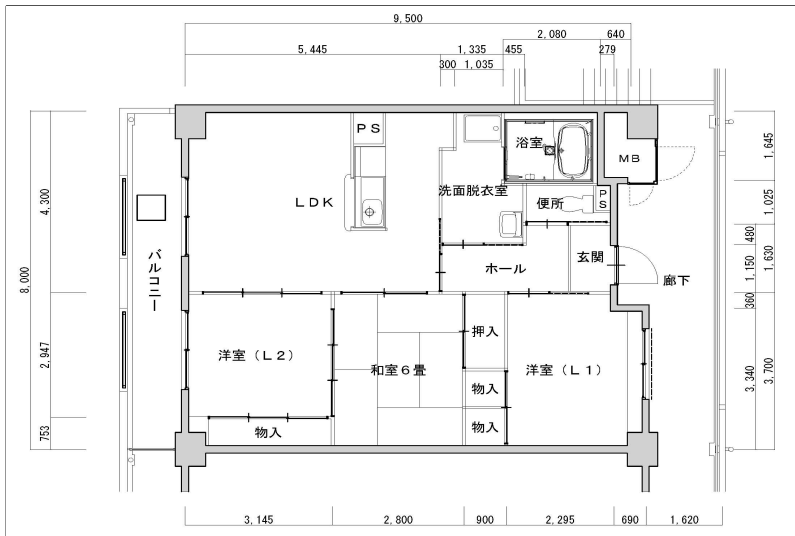

3LDK-64.60m<sup>2</sup>(L) (24号棟)

住戸図

507000\_16\_0.jpg

2K-39.61m<sup>2</sup>(S高齢者) (25号棟)

住戸図

507000\_17\_0.jpg

2DK-53.56m<sup>2</sup>(M) (25号棟)

※スケールは任意です。

住戸図

507000\_18\_0.jpg

2DK-53.56m<sup>2</sup>(M高齢者)(25号棟)

住戸図

507000\_19\_0.jpg

3LDK-65.65m<sup>2</sup>(L)(25号棟)

住戸図

507000\_20\_0.jpg

3LDK-74.96m<sup>2</sup>(O)(25号棟)

※スケールは任意です。