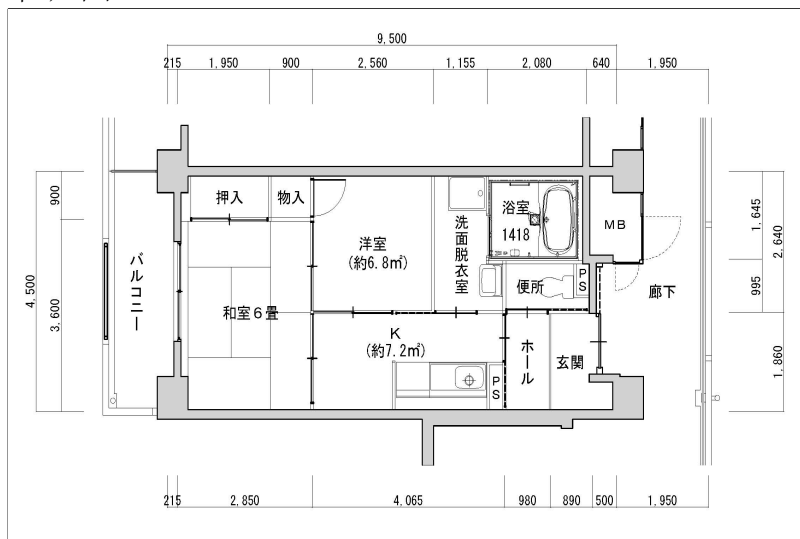

3LDK-65.10㎡ (L) (22・23号棟)

※スケールは任意です。

住戸図

507000\_08\_0.jpg

3LDK-74.70m<sup>2</sup> (0) (22・23号棟)

住戸図

507000\_09\_0.jpg

3LDK-65.28m<sup>2</sup> (旧1) (18号棟)

住戸図

507000\_10\_0.jpg

3LDK-60.24m<sup>2</sup> (旧2) (18号棟)

※スケールは任意です。

住戸図

507000\_11\_0.jpg

2K-39.60m<sup>2</sup> (S) (24号棟)

住戸図

507000\_12\_0.jpg

2DK-53.40m<sup>2</sup> (M) (24号棟)

住戸図

507000\_13\_0.jpg

2DK-53.40m<sup>2</sup> (M高齢者) (24号棟)

※スケールは任意です。

住戸図

507000\_14\_0.jpg

3LDK-64.60m<sup>2</sup>(L) (24号棟)

住戸図

507000\_16\_0.jpg

2K-39.61m<sup>2</sup>(S高齢者) (25号棟)

住戸図

507000\_17\_0.jpg

2DK-53.56m<sup>2</sup>(M) (25号棟)

※スケールは任意です。