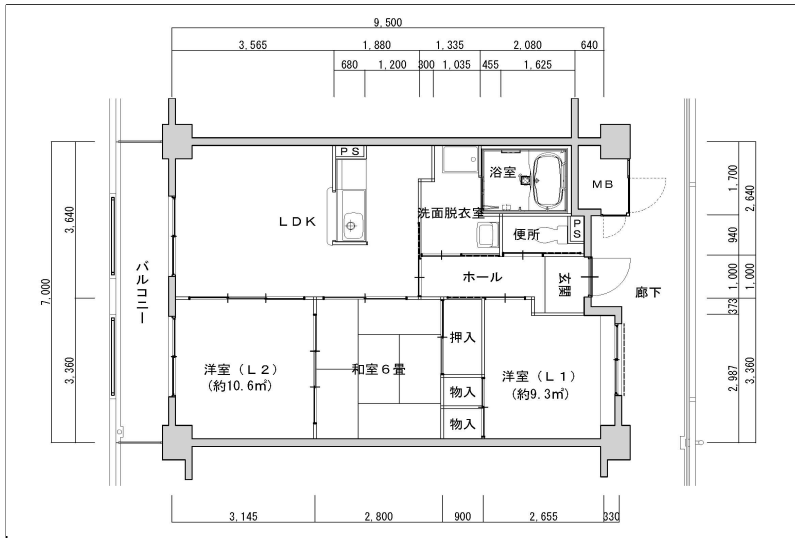

3LDK-64.60m<sup>2</sup>(L) (24号棟)

住戸図

507000\_16\_0.jpg

2K-39.61m<sup>2</sup>(S高齢者) (25号棟)

住戸図

507000\_17\_0.jpg

2DK-53.56m<sup>2</sup>(M) (25号棟)

※スケールは任意です。

住戸図

507000\_18\_0.jpg

2DK-53.56m<sup>2</sup>(M高齢者)(25号棟)

住戸図

507000\_19\_0.jpg

3LDK-65.65m<sup>2</sup>(L)(25号棟)

住戸図

507000\_20\_0.jpg

3LDK-74.96m<sup>2</sup>(O)(25号棟)

※スケールは任意です。