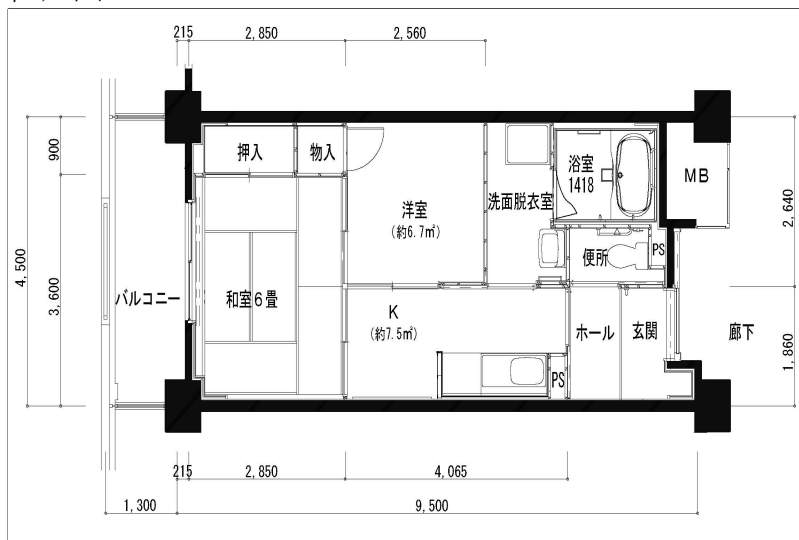

住戸図

507000\_05\_0.jpg

2DK-43.40㎡ (S) (22・23号棟)

住戸図

507000\_06\_0.jpg

2LDK-54.80㎡ (M) (22・23号棟)

住戸図

507000\_07\_0.jpg

3LDK-65.10㎡ (L) (22・23号棟)

※スケールは任意です。

住戸図

507000\_08\_0.jpg

3LDK-74.70m<sup>2</sup> (0) (22・23号棟)

住戸図

507000\_09\_0.jpg

3LDK-65.28m<sup>2</sup> (旧1) (18号棟)

住戸図

507000\_10\_0.jpg

3LDK-60.24m<sup>2</sup> (旧2) (18号棟)

※スケールは任意です。

住戸図

507000\_11\_0.jpg

2K-39.60m<sup>2</sup> (S) (24号棟)

住戸図

507000\_12\_0.jpg

2DK-53.40m<sup>2</sup> (M) (24号棟)

住戸図

507000\_13\_0.jpg

2DK-53.40m<sup>2</sup> (M高齢者) (24号棟)

※スケールは任意です。

住戸図

507000\_14\_0.jpg