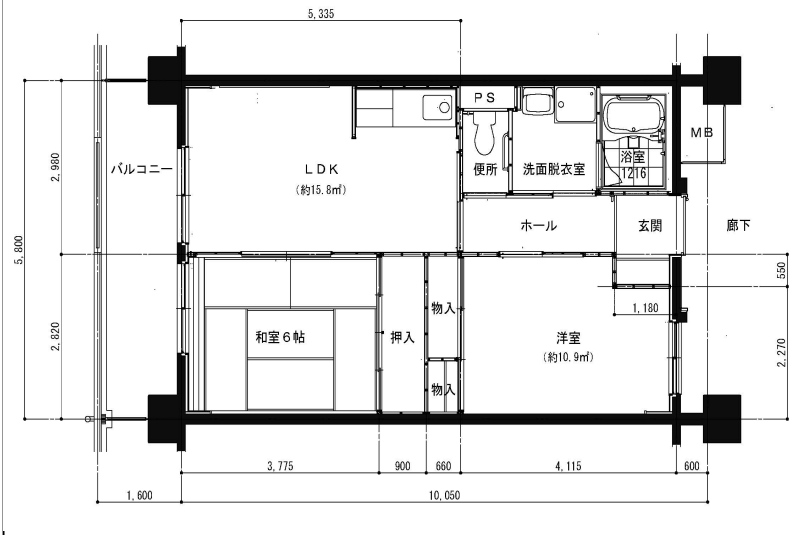

住戸図

507000\_05\_0.jpg

2DK-43.40㎡ (S) (22・23号棟)

住戸図

507000\_06\_0.jpg

2LDK-54.80㎡ (M) (22・23号棟)

住戸図

507000\_07\_0.jpg

3LDK-65.10㎡ (L) (22・23号棟)

※スケールは任意です。

住戸図

507000\_08\_0.jpg

3LDK-74.70m<sup>2</sup> (0) (22・23号棟)

住戸図

507000\_09\_0.jpg

3LDK-65.28m<sup>2</sup> (旧1) (18号棟)

住戸図

507000\_10\_0.jpg

3LDK-60.24m<sup>2</sup> (旧2) (18号棟)

※スケールは任意です。

住戸図

507000\_11\_0.jpg

2K-39.60m<sup>2</sup> (S) (24号棟)

住戸図