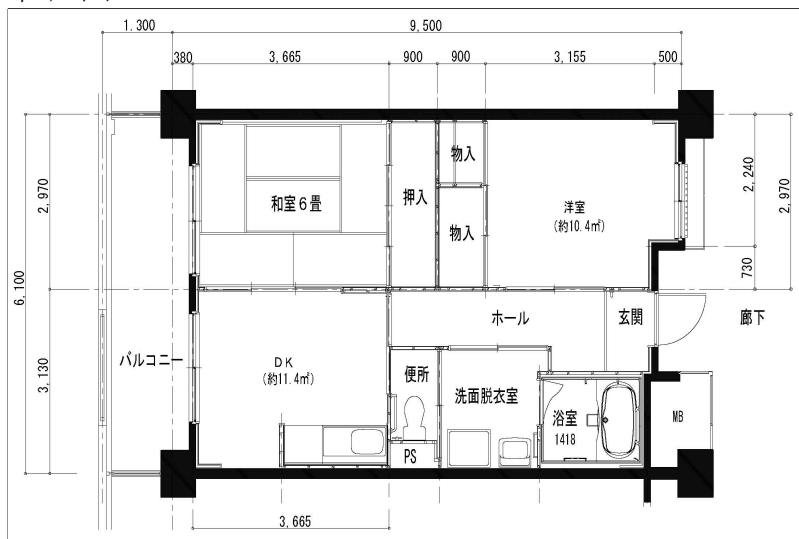

住戸図

507000\_05\_0.jpg

2DK-43.40㎡ (S) (22・23号棟)

住戸図

507000\_06\_0.jpg

2LDK-54.80㎡ (M) (22・23号棟)

住戸図

507000\_07\_0.jpg

3LDK-65.10㎡ (L) (22・23号棟)

※スケールは任意です。

住戸図

507000\_08\_0.jpg

3LDK-74.70m<sup>2</sup> (0) (22・23号棟)

住戸図

507000\_09\_0.jpg

3LDK-65.28m<sup>2</sup> (旧1) (18号棟)

住戸図

507000\_10\_0.jpg

3LDK-60.24m<sup>2</sup> (旧2) (18号棟)

※スケールは任意です。

住戸図

507000\_11\_0.jpg

2K-39.60m<sup>2</sup> (S) (24号棟)

住戸図

507000\_12\_0.jpg

2DK-53.40m<sup>2</sup> (M) (24号棟)

住戸図

507000\_13\_0.jpg

2DK-53.40m<sup>2</sup> (M高齢者) (24号棟)

※スケールは任意です。

住戸図

507000\_14\_0.jpg