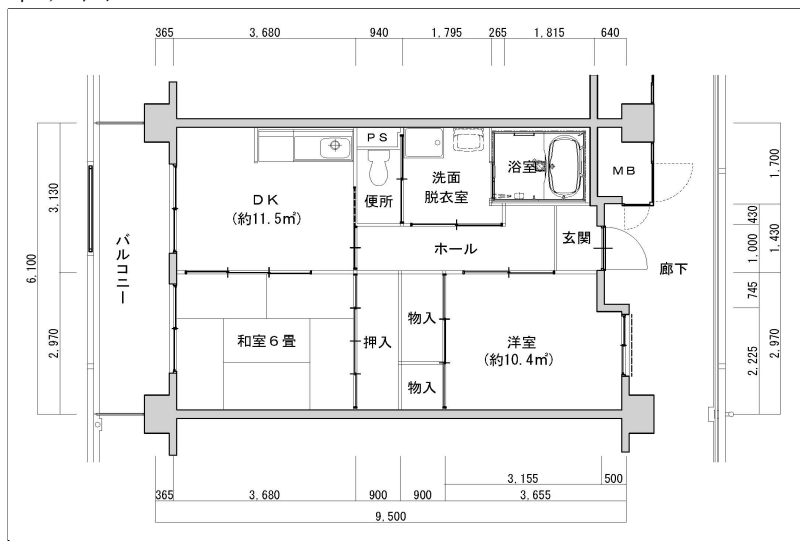

507000\_12\_0.jpg

2DK-53.40m<sup>2</sup> (M) (24号棟)

住戸図

507000\_13\_0.jpg

2DK-53.40m<sup>2</sup> (M高齢者) (24号棟)

※スケールは任意です。

住戸図

507000\_14\_0.jpg

3LDK-64.60m<sup>2</sup>(L) (24号棟)

住戸図

507000\_16\_0.jpg

2K-39.61m<sup>2</sup>(S高齢者) (25号棟)

住戸図

507000\_17\_0.jpg

2DK-53.56m<sup>2</sup>(M) (25号棟)

※スケールは任意です。

住戸図

507000\_18\_0.jpg

2DK-53.56m<sup>2</sup>(M高齢者)(25号棟)

住戸図

507000\_19\_0.jpg

3LDK-65.65m<sup>2</sup>(L)(25号棟)

住戸図

507000\_20\_0.jpg