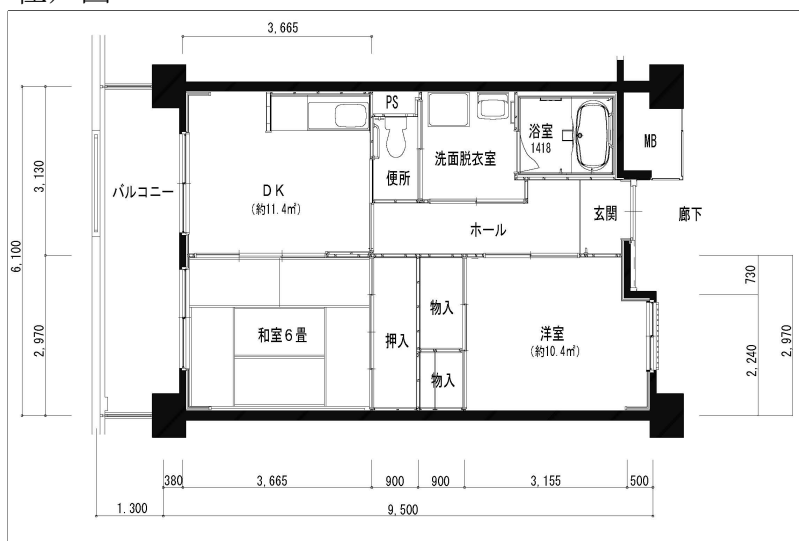

住戸図

507000\_05\_0.jpg

2DK-43.40㎡ (S) (22・23号棟)

住戸図

507000\_06\_0.jpg

2LDK-54.80㎡ (M) (22・23号棟)

住戸図

507000\_07\_0.jpg

3LDK-65.10㎡ (L) (22・23号棟)

※スケールは任意です。

住戸図

507000\_08\_0.jpg

3LDK-74.70m<sup>2</sup> (0) (22・23号棟)

住戸図

507000\_09\_0.jpg

3LDK-65.28m<sup>2</sup> (旧1) (18号棟)

住戸図

507000\_10\_0.jpg

3LDK-60.24m<sup>2</sup> (旧2) (18号棟)

※スケールは任意です。

住戸図

507000\_11\_0.jpg

2K-39.60m<sup>2</sup> (S) (24号棟)

住戸図

507000\_12\_0.jpg

2DK-53.40m<sup>2</sup> (M) (24号棟)

住戸図

507000\_13\_0.jpg

2DK-53.40m<sup>2</sup> (M高齢者) (24号棟)

※スケールは任意です。

住戸図

507000\_14\_0.jpg