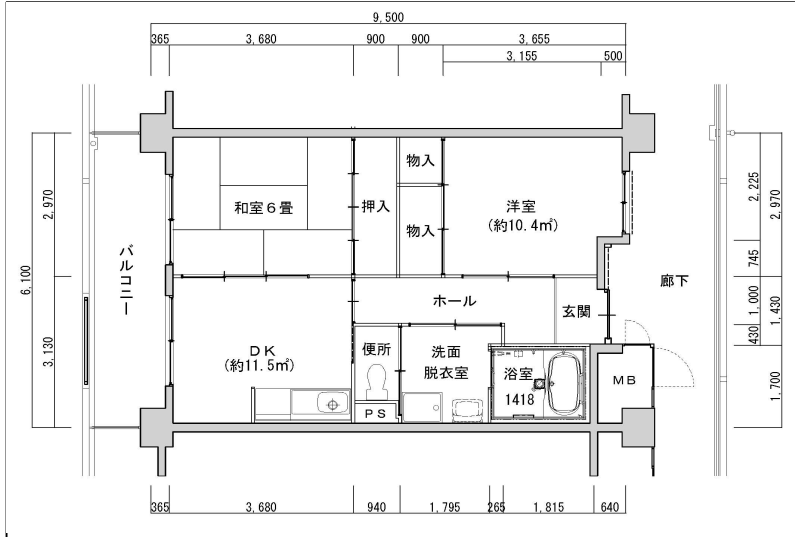

507000\_12\_0.jpg

2DK-53.40m<sup>2</sup> (M) (24号棟)

住戸図

507000\_13\_0.jpg

2DK-53.40m<sup>2</sup> (M高齢者) (24号棟)

※スケールは任意です。

住戸図

507000\_14\_0.jpg

3LDK-64.60m<sup>2</sup>(L) (24号棟)

住戸図

507000\_16\_0.jpg

2K-39.61m<sup>2</sup>(S高齢者) (25号棟)

住戸図

507000\_17\_0.jpg

2DK-53.56m<sup>2</sup>(M) (25号棟)

※スケールは任意です。

住戸図

507000\_18\_0.jpg

2DK-53.56m<sup>2</sup>(M高齢者)(25号棟)

住戸図

507000\_19\_0.jpg

3LDK-65.65m<sup>2</sup>(L)(25号棟)

住戸図

507000\_20\_0.jpg

3LDK-74.96m<sup>2</sup>(O)(25号棟)

※スケールは任意です。