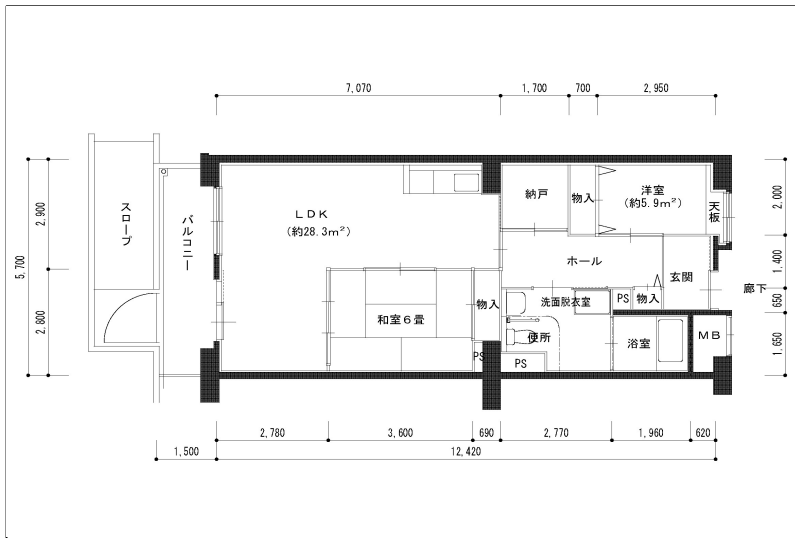

住戸図

473000_01_0.jpg

2K-39.60m²(S)

住戸図

473000_02_0.jpg

2DK-53.89m²(M)

住戸図

473000_03_0.jpg

3LDK-65.07m²(L)

※スケールは任意です。

住戸図

473000_04_0.jpg

3LDK-73.1m²(旧1)1号棟

住戸図

473000_05_0.jpg

3LDK-70.2m²(旧2)1号棟

住戸図

473000_06_0.jpg

2LDK-70.2m²(車イス)1号棟

※スケールは任意です。