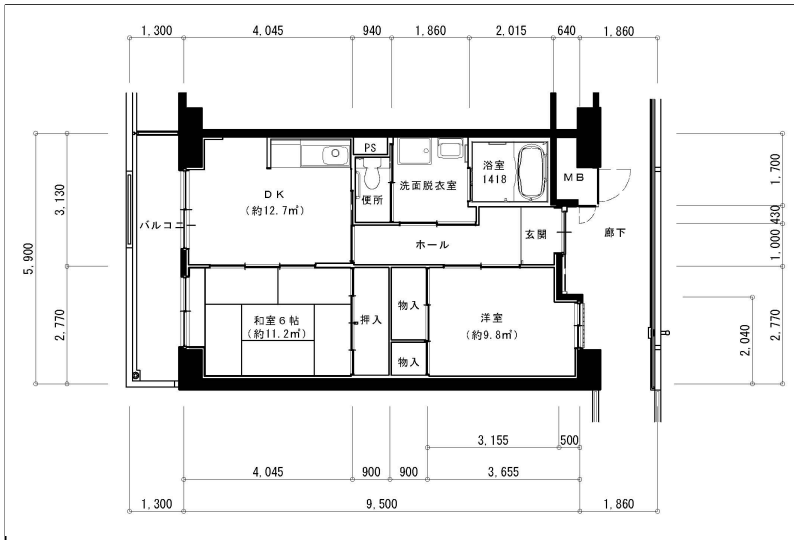

住戸図

473000_01_0.jpg

2K-39.60m²(S)

住戸図

473000_02_0.jpg

2DK-53.89m²(M)

住戸図

473000_03_0.jpg

3LDK-65.07m²(L)

※スケールは任意です。

住戸図

473000_04_0.jpg

3LDK-73.1m²(旧1)1号棟

住戸図

473000_05_0.jpg

3LDK-70.2m²(旧2)1号棟

住戸図

473000_06_0.jpg

2LDK-70.2m²(車イス)1号棟

※スケールは任意です。