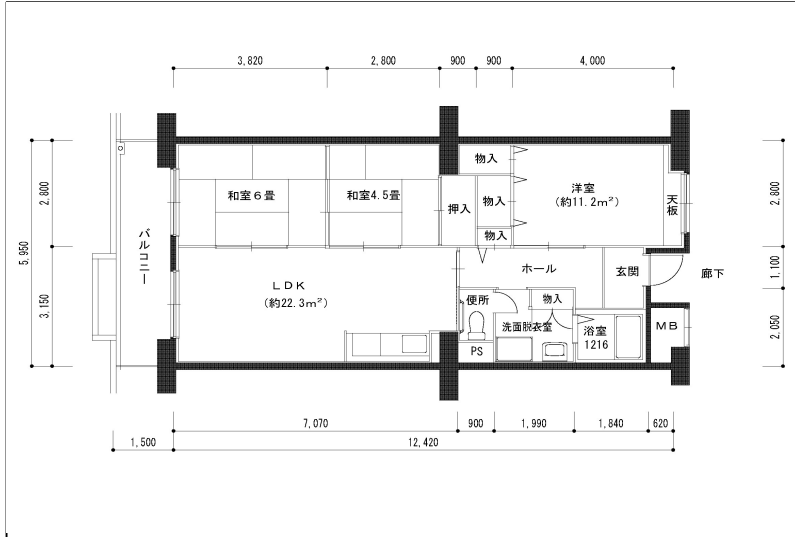

住戸図

473000_01_0.jpg

2K-39.60m²(S)

住戸図

473000_02_0.jpg

2DK-53.89m²(M)

住戸図

473000_03_0.jpg

3LDK-65.07m²(L)

※スケールは任意です。

住戸図

473000_04_0.jpg

3LDK-73.1m²(旧1)1号棟

住戸図

473000_05_0.jpg

3LDK-70.2m²(旧2)1号棟

住戸図

473000_06_0.jpg

2LDK-70.2m²(車イス)1号棟

※スケールは任意です。