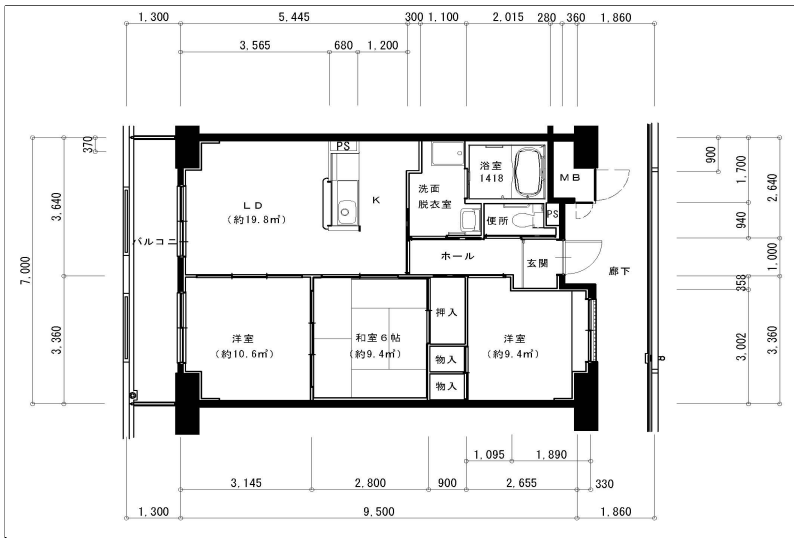

住戸図

473000_01_0.jpg

2K-39.60m²(S)

住戸図

473000_02_0.jpg

2DK-53.89m²(M)

住戸図

473000_03_0.jpg

3LDK-65.07m²(L)

※スケールは任意です。

住戸図

473000_04_0.jpg

3LDK-73.1m²(旧1)1号棟

住戸図

473000_05_0.jpg

3LDK-70.2m²(旧2)1号棟

住戸図

473000_06_0.jpg

2LDK-70.2m²(車イス)1号棟

※スケールは任意です。