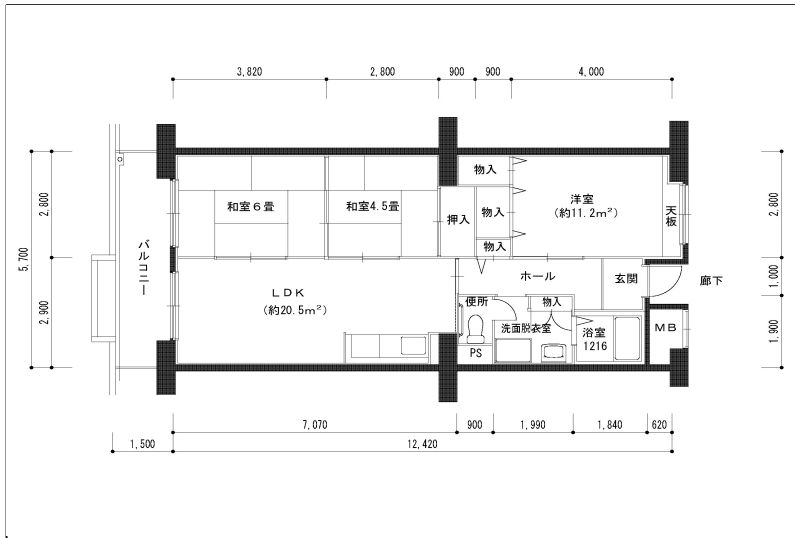

住戸図

473000_01_0.jpg

2K-39.60m²(S)

住戸図

473000_02_0.jpg

2DK-53.89m²(M)

住戸図

473000_03_0.jpg

3LDK-65.07m²(L)

※スケールは任意です。

住戸図

473000_04_0.jpg

3LDK-73.1m²(旧1)1号棟

住戸図

473000_05_0.jpg

3LDK-70.2m²(旧2)1号棟

住戸図

473000_06_0.jpg

2LDK-70.2m²(車イス)1号棟

※スケールは任意です。