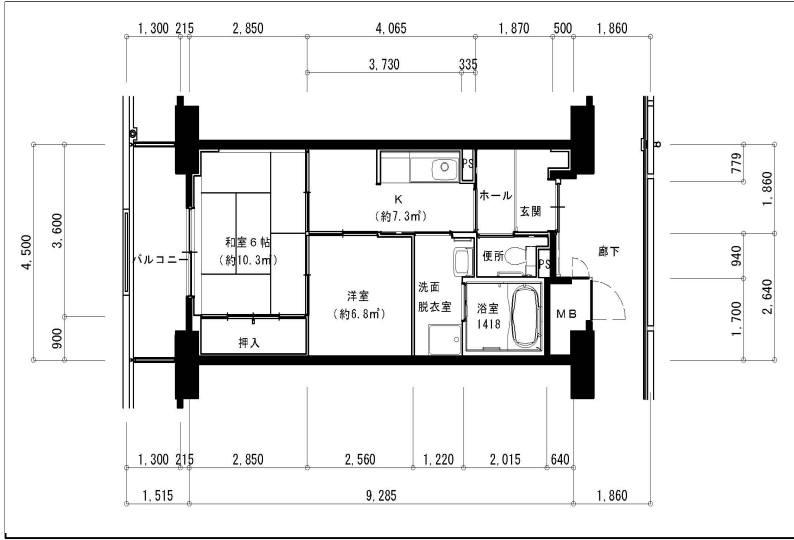

住戸図

473000_01_0.jpg

2K-39.60m²(S)

住戸図

473000_02_0.jpg

2DK-53.89m²(M)

住戸図

473000_03_0.jpg

3LDK-65.07m²(L)

※スケールは任意です。

住戸図

473000_04_0.jpg

3LDK-73.1m²(旧1)1号棟

住戸図

473000_05_0.jpg

3LDK-70.2m²(旧2)1号棟

住戸図

473000_06_0.jpg

2LDK-70.2m²(車イス)1号棟

※スケールは任意です。