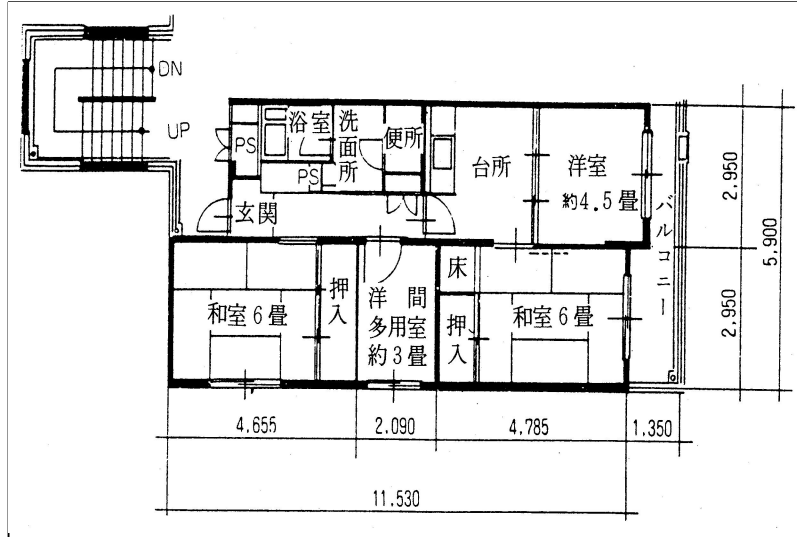

住戸図

464000\_01\_0.jpg

4DK-64.9m<sup>2</sup> (旧1-2) (1号棟)

住戸図

464000\_02\_0.jpg

4DK-66.2m<sup>2</sup> (旧1-1) (2~5号棟)

住戸図

464000\_03\_0.jpg

3DK-60.85m<sup>2</sup> (旧1-3) (2~5号棟)

※スケールは任意です。

住戸図

464000\_04\_0. jpg

3DK-58.46m<sup>2</sup> (旧2) (1号棟)

※スケールは任意です。