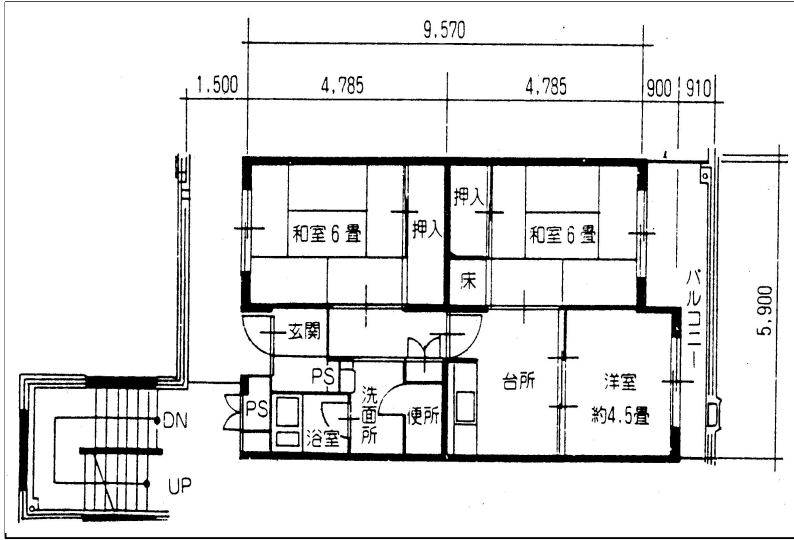

住戸図

464000\_01\_0.jpg

4DK-64.9m<sup>2</sup> (旧1-2) (1号棟)

住戸図

464000\_02\_0.jpg

4DK-66.2m<sup>2</sup> (旧1-1) (2~5号棟)

住戸図

464000\_03\_0.jpg

3DK-60.85m<sup>2</sup> (旧1-3) (2~5号棟)

※スケールは任意です。

住戸図

464000\_04\_0. jpg

3DK-58.46m<sup>2</sup> (旧2) (1号棟)

※スケールは任意です。