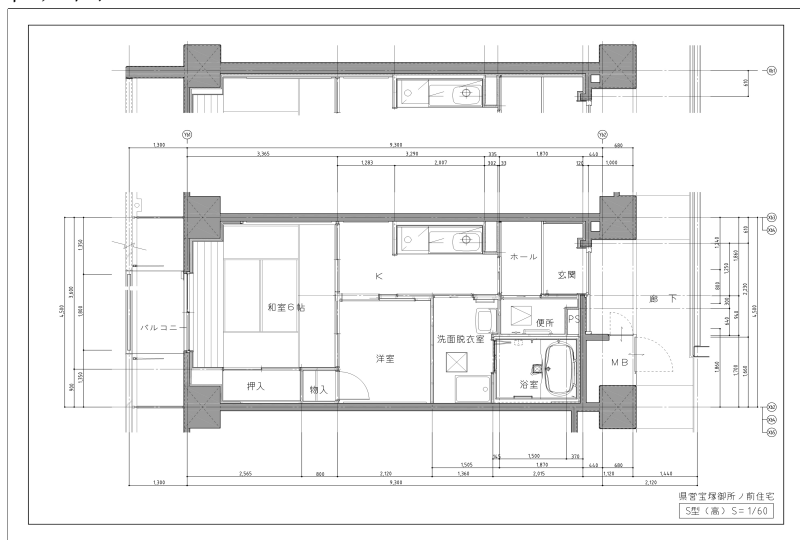

住戸図

439000_03_0. jpeg

Sタイプ (2K)

住戸図

439000_04_0. jpeg

Mタイプ (2DK)

住戸図

439000_05_0. jpeg

M高タイプ (2DK)

※スケールは任意です。