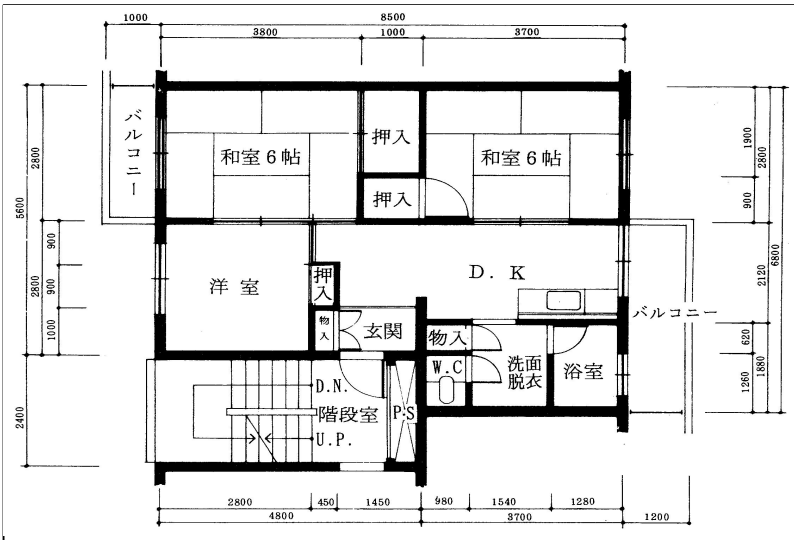

住戸図

434000_01_0.jpg

3DK-49.64m² (旧1-1) (1~7号棟)

住戸図

434000_02_0.jpg

3DK-52.04m² (旧1-2) (8号棟)

住戸図

434000_03_0.jpg

4DK-65.74m² (旧1-3) (9号棟)

※スケールは任意です。