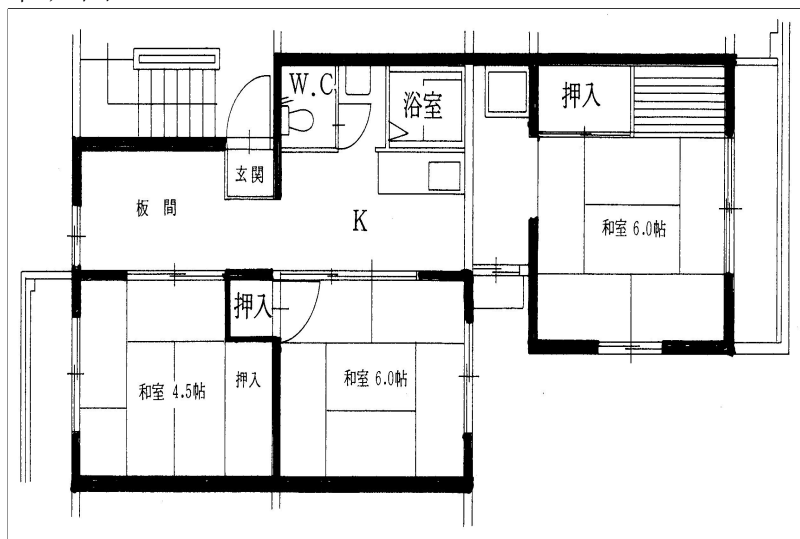

住戸図

440441_01_0.jpg

2K-34.91m² (旧2) (1~3号棟)

住戸図

440441_02_0.jpg

2UK-54.72m² (旧1-2) (4・5号棟)

住戸図

440441_03_0.jpg

2UK-37.99m² (旧1-1) (6号棟)

※スケールは任意です。

住戸図

440441_04_0. jpg

2K-34.91m² (旧2) (1号棟)

※スケールは任意です。