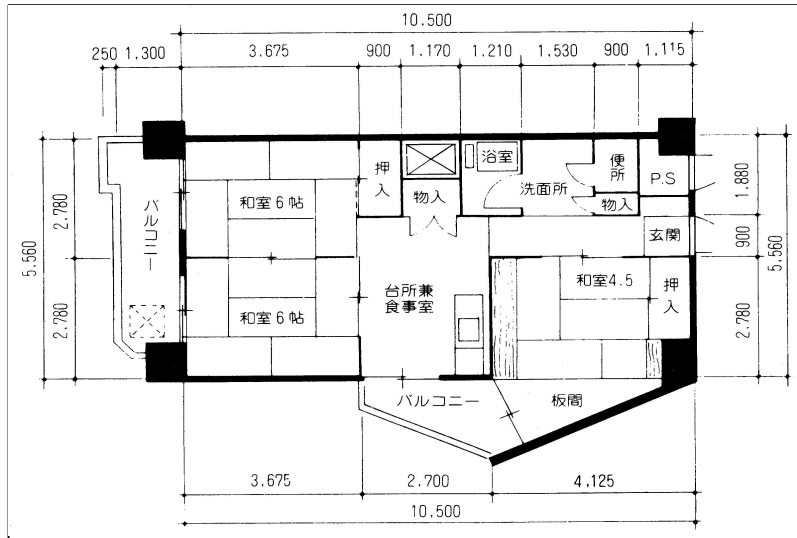

住戸図

432000\_01\_0.jpg

3DK-58.38m<sup>2</sup> (旧1-1) (1号棟)

住戸図

432000\_02\_0.jpg

3DK-61.61m<sup>2</sup> (旧1-2) (1号棟)

住戸図

432000\_03\_0.jpg

3LDK-88.72m<sup>2</sup> (旧1-3) (1号棟)

※スケールは任意です。