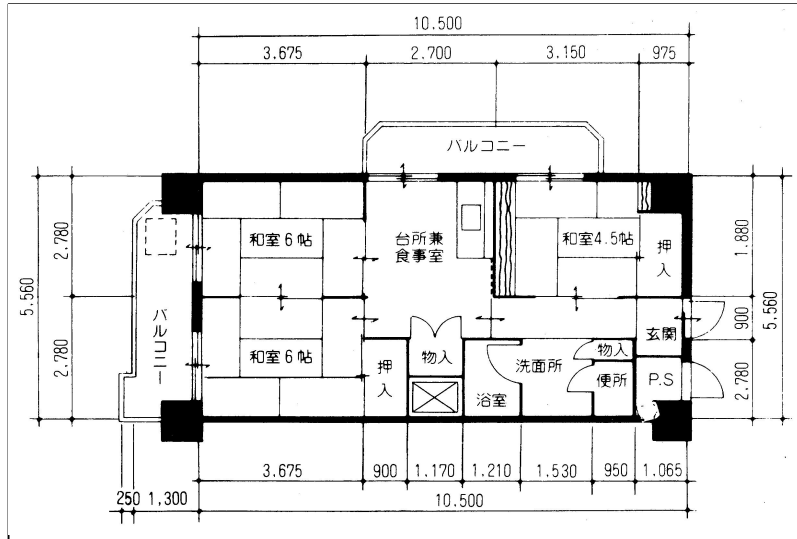

住戸図

432000\_01\_0.jpg

3DK-58.38m<sup>2</sup> (旧1-1) (1号棟)

住戸図

432000\_02\_0.jpg

3DK-61.61m<sup>2</sup> (旧1-2) (1号棟)

住戸図

432000\_03\_0.jpg

3LDK-88.72m<sup>2</sup> (旧1-3) (1号棟)

※スケールは任意です。