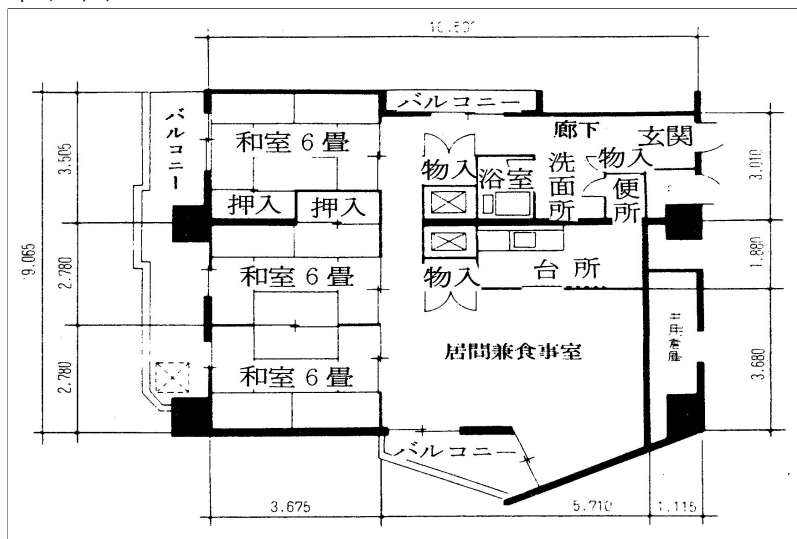

住戸図

432000\_01\_0.jpg

3DK-58.38m<sup>2</sup> (旧1-1) (1号棟)

住戸図

432000\_02\_0.jpg

3DK-61.61m<sup>2</sup> (旧1-2) (1号棟)

住戸図

432000\_03\_0.jpg

3LDK-88.72m<sup>2</sup> (旧1-3) (1号棟)

※スケールは任意です。