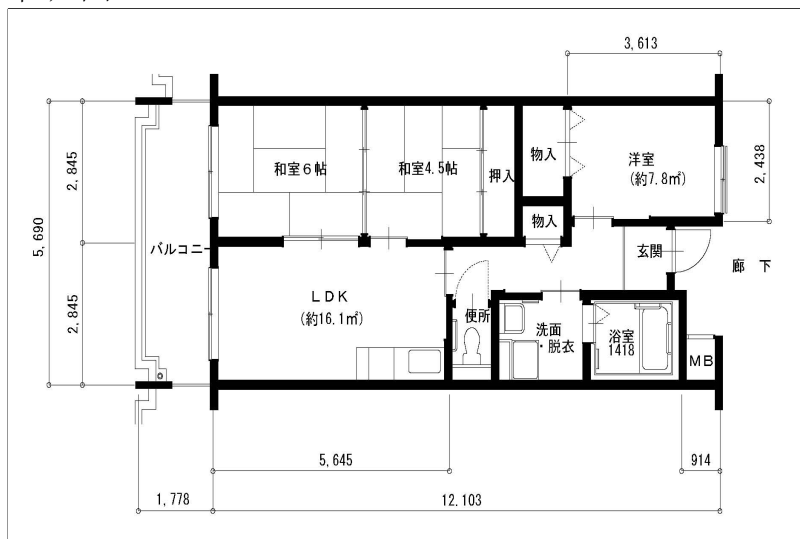

住戸図

431000_02_0.jpg

2DK-50.95m² (-M) (1~7号棟)

住戸図

431000_03_0.jpg

3LDK-65.51m² (-L) (1~7号棟)

※スケールは任意です。