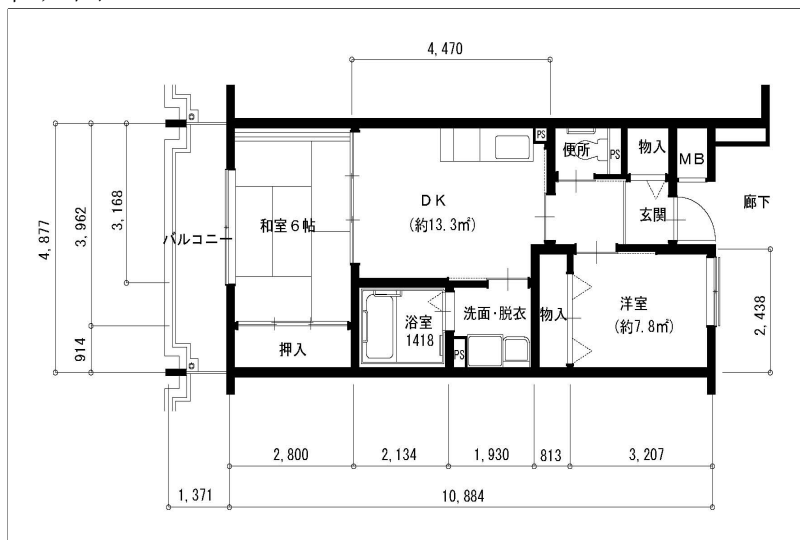

住戸図

431000_02_0.jpg

2DK-50.95m² (-M) (1~7号棟)

住戸図

431000_03_0.jpg

3LDK-65.51m² (-L) (1~7号棟)

※スケールは任意です。