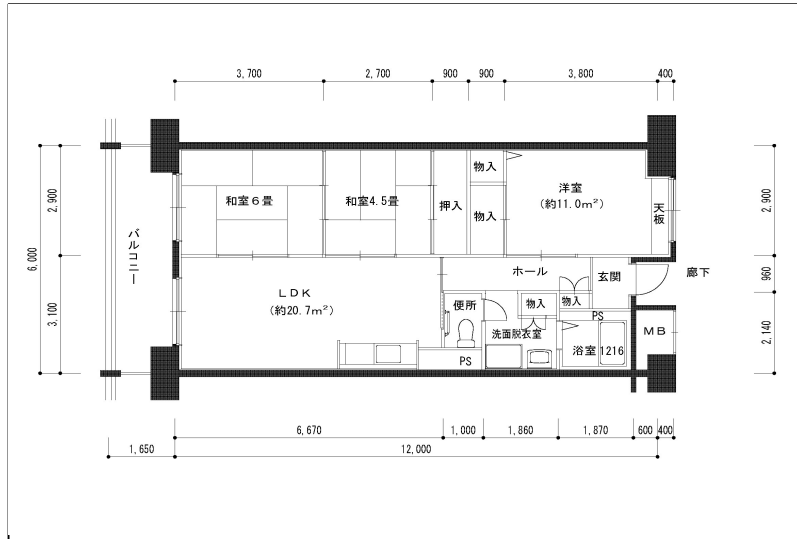

住戸図

402000\_01\_0. jpg

3LDK-71.9m<sup>2</sup>(旧1-1)1号棟

住戸図

402000\_02\_0. jpg

3LDK-69.6m<sup>2</sup>(旧2-1)1号棟

住戸図

402000\_03\_0. jpg

3LDK-68.9m<sup>2</sup>(旧2-2)1号棟

※スケールは任意です。

住戸図

402000\_05\_0.jpg

3LDK-61.77m<sup>2</sup>(旧2-3) 1号棟

住戸図

402000\_06\_0.jpg

3LDK-61.8m<sup>2</sup>(旧2-4) 1号棟

住戸図

402000\_07\_0.jpg

3LDK-73.2m<sup>2</sup>(旧1-2) 1号棟

※スケールは任意です。