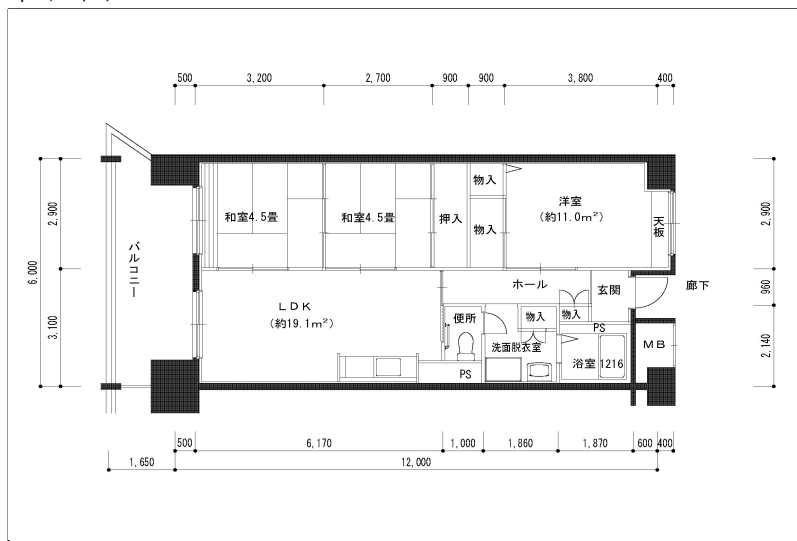

住戸図

402000\_01\_0. jpg

3LDK-71.9m<sup>2</sup>(旧1-1)1号棟

住戸図

402000\_02\_0. jpg

3LDK-69.6m<sup>2</sup>(旧2-1)1号棟

住戸図

402000\_03\_0. jpg

3LDK-68.9m<sup>2</sup>(旧2-2)1号棟

※スケールは任意です。

住戸図

402000\_05\_0.jpg

3LDK-61.77m<sup>2</sup>(旧2-3) 1号棟

住戸図

402000\_06\_0.jpg

3LDK-61.8m<sup>2</sup>(旧2-4) 1号棟

住戸図

402000\_07\_0.jpg

3LDK-73.2m<sup>2</sup>(旧1-2) 1号棟

※スケールは任意です。