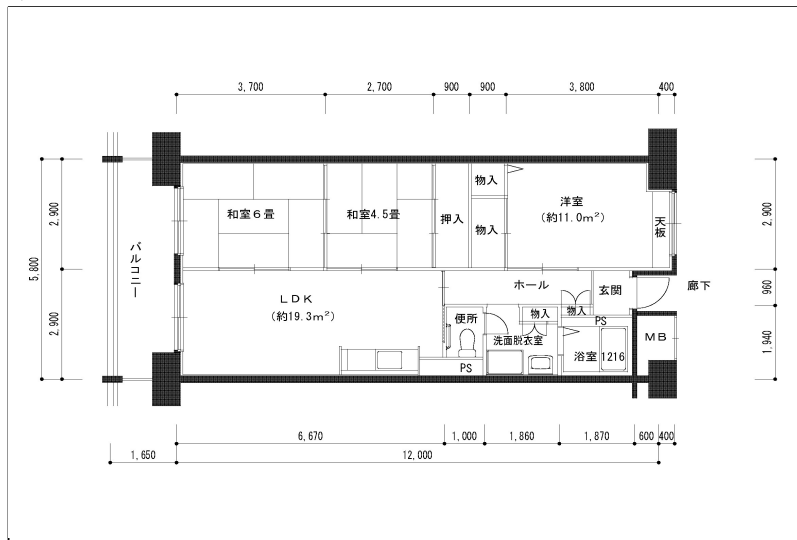

住戸図

402000\_01\_0. jpg

3LDK-71.9m<sup>2</sup>(旧1-1)1号棟

住戸図

402000\_02\_0. jpg

3LDK-69.6m<sup>2</sup>(旧2-1)1号棟

住戸図

402000\_03\_0. jpg

3LDK-68.9m<sup>2</sup>(旧2-2)1号棟

※スケールは任意です。

住戸図

402000\_05\_0.jpg

3LDK-61.77m<sup>2</sup>(旧2-3) 1号棟

住戸図

402000\_06\_0.jpg

3LDK-61.8m<sup>2</sup>(旧2-4) 1号棟

住戸図

402000\_07\_0.jpg

3LDK-73.2m<sup>2</sup>(旧1-2) 1号棟

※スケールは任意です。