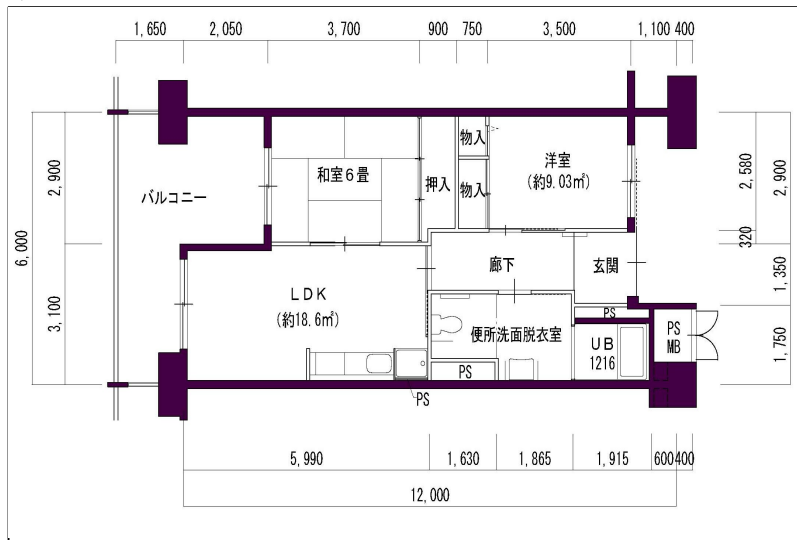

住戸図

402000\_01\_0. jpg

3LDK-71.9m<sup>2</sup>(旧1-1)1号棟

住戸図

402000\_02\_0. jpg

3LDK-69.6m<sup>2</sup>(旧2-1)1号棟

住戸図

402000\_03\_0. jpg

3LDK-68.9m<sup>2</sup>(旧2-2)1号棟

※スケールは任意です。

住戸図

402000\_05\_0.jpg

3LDK-61.77m<sup>2</sup>(旧2-3) 1号棟

住戸図

402000\_06\_0.jpg

3LDK-61.8m<sup>2</sup>(旧2-4) 1号棟

住戸図

402000\_07\_0.jpg

3LDK-73.2m<sup>2</sup>(旧1-2) 1号棟

※スケールは任意です。