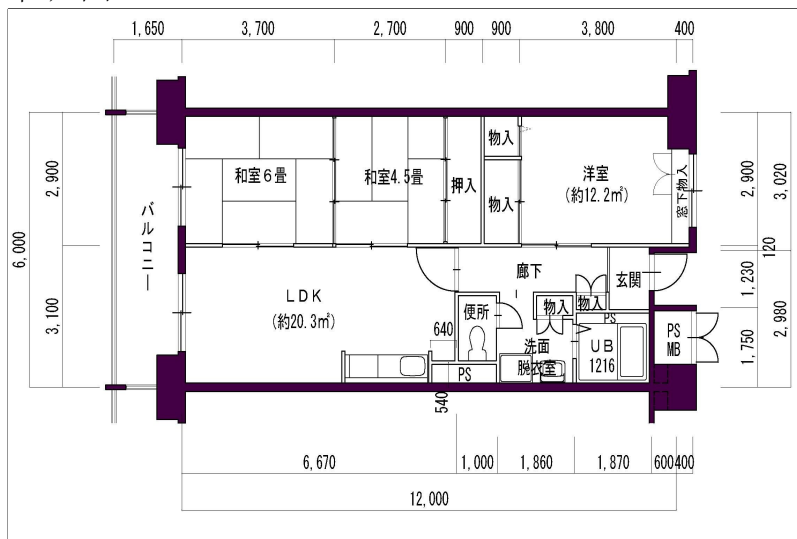

住戸図

402000\_01\_0. jpg

3LDK-71.9m<sup>2</sup>(旧1-1)1号棟

住戸図

402000\_02\_0. jpg

3LDK-69.6m<sup>2</sup>(旧2-1)1号棟

住戸図

402000\_03\_0. jpg

3LDK-68.9m<sup>2</sup>(旧2-2)1号棟

※スケールは任意です。

住戸図

402000\_05\_0.jpg

3LDK-61.77m<sup>2</sup>(旧2-3) 1号棟

住戸図

402000\_06\_0.jpg

3LDK-61.8m<sup>2</sup>(旧2-4) 1号棟

住戸図

402000\_07\_0.jpg

3LDK-73.2m<sup>2</sup>(旧1-2) 1号棟

※スケールは任意です。