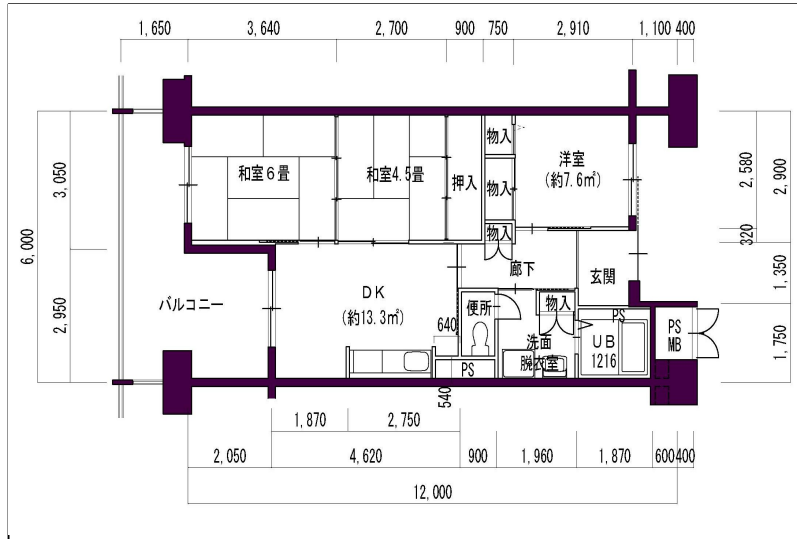

住戸図

402000\_01\_0. jpg

3LDK-71.9m<sup>2</sup>(旧1-1)1号棟

住戸図

402000\_02\_0. jpg

3LDK-69.6m<sup>2</sup>(旧2-1)1号棟

住戸図

402000\_03\_0. jpg

3LDK-68.9m<sup>2</sup>(旧2-2)1号棟

※スケールは任意です。

住戸図

402000\_05\_0.jpg

3LDK-61.77m<sup>2</sup>(旧2-3) 1号棟

住戸図

402000\_06\_0.jpg

3LDK-61.8m<sup>2</sup>(旧2-4) 1号棟

住戸図

402000\_07\_0.jpg

3LDK-73.2m<sup>2</sup>(旧1-2) 1号棟

※スケールは任意です。