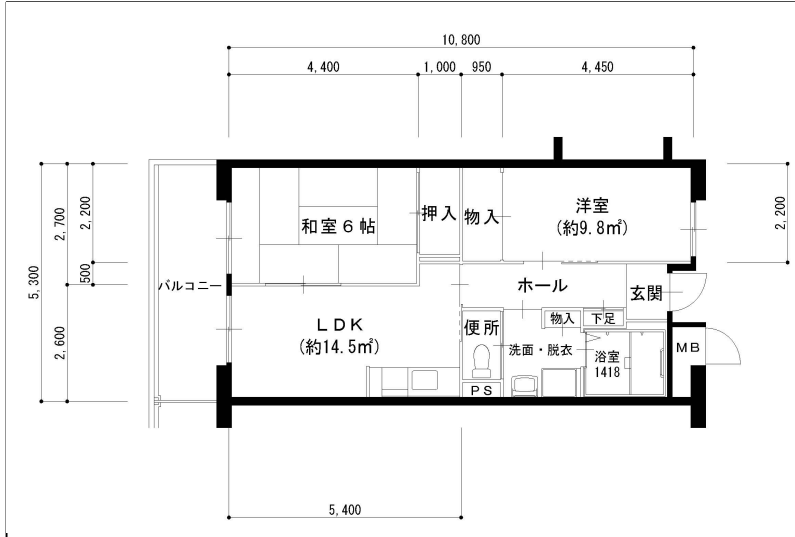

住戸図

308000\_02\_0.jpg

2DK-55.59m<sup>2</sup> (M)

住戸図

308000\_03\_0.jpg

3LDK-65.15m<sup>2</sup> (L)

住戸図

308000\_04\_0.jpg

3LDK-74.65m<sup>2</sup> (O)

※スケールは任意です。