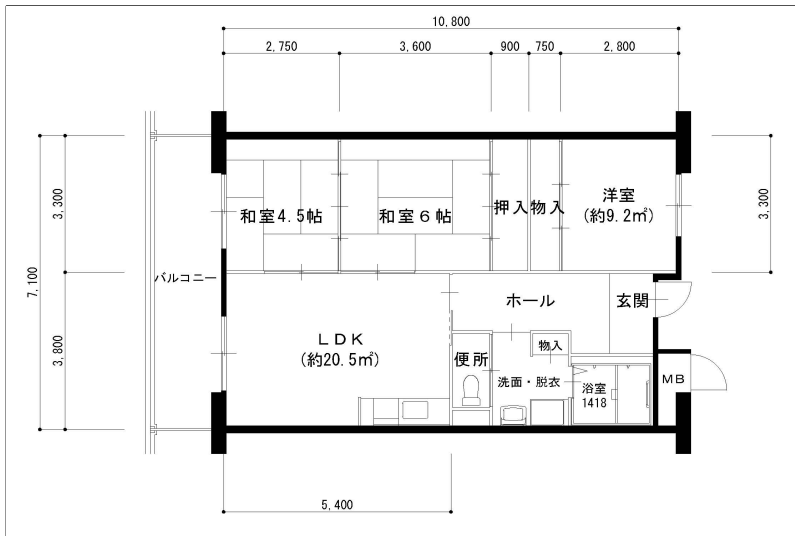

住戸図

308000\_02\_0.jpg

2DK-55.59m<sup>2</sup> (M)

住戸図

308000\_03\_0.jpg

3LDK-65.15m<sup>2</sup> (L)

住戸図

308000\_04\_0.jpg

3LDK-74.65m<sup>2</sup> (O)

※スケールは任意です。