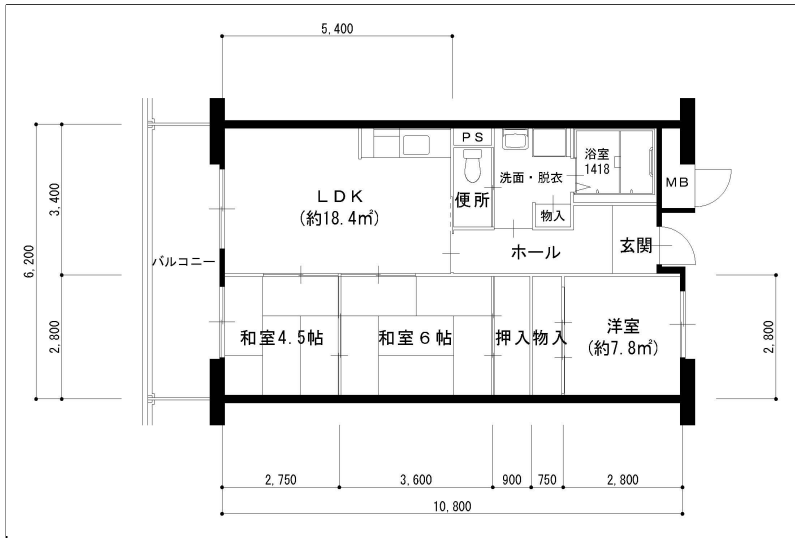

住戸図

308000\_02\_0.jpg

2DK-55.59m<sup>2</sup> (M)

住戸図

308000\_03\_0.jpg

3LDK-65.15m<sup>2</sup> (L)

住戸図

308000\_04\_0.jpg

3LDK-74.65m<sup>2</sup> (O)

※スケールは任意です。