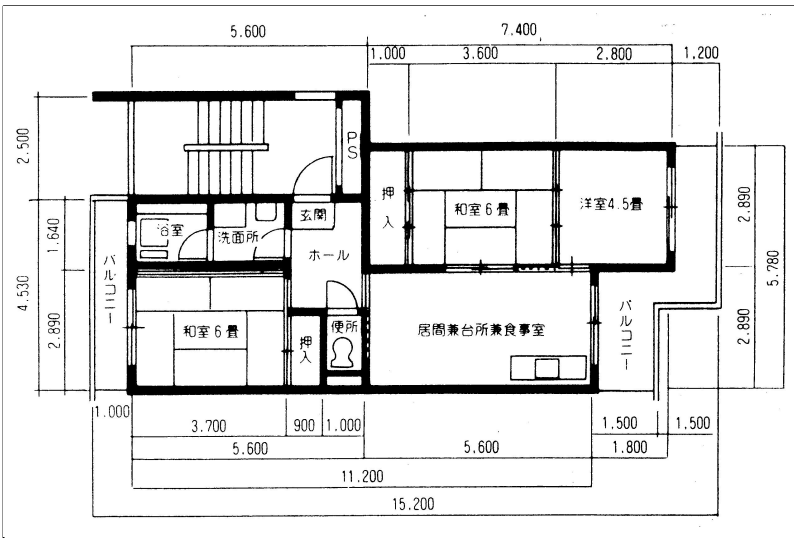

住戸図

228000\_01\_0.jpg

3DK-42.74m<sup>2</sup> (旧1高層) (1号棟)

住戸図

228000\_02\_0.jpg

3DK-44.86m<sup>2</sup> (旧1-1) (2号棟)

住戸図

228000\_03\_0.jpg

3LDK-62.94m<sup>2</sup> (旧1-2) (3号棟)

※スケールは任意です。